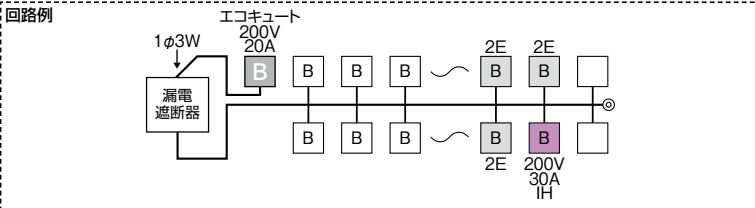

分岐	パールテクトブレーカ	
	BC-1NA(2P1E20A)	
	BC-2NA(2P2E20A)	
	BC-2NA(2P2E30A)	

色:マンセル8GY9.7/0.2

MAG - IC2

YAG - IC2

パールテクト(扉付)

パールテクト(扉なし)

分岐回路数 +予備回路数	主幹 (A)	分岐回路				パールテクト(扉付)			パールテクト(扉なし)			外形寸法(mm)			外形 寸法 図	
		2P1E	2P2E	IH用 2P2E 30A 200V	納期 区分	ご注文品番	標準価格 (円)	納期 区分	ご注文品番	標準価格 (円)	タテ	ヨコ	フカサ			
													扉付	扉なし		
6+2	40	4	1	1	○	MAG34062IC2	26,000	○	YAG34062IC2	25,600	320	347	103	83	60	D-156 [9]
	50				○	MAG35062IC2	26,000	○	YAG35062IC2	25,600						
10+2	40	8	1	1	○	MAG34102IC2	30,900	○	YAG34102IC2	30,300	320	347	103	83	60	D-156 [9]
	50				○	MAG35102IC2	30,900	○	YAG35102IC2	30,300						
	60				○	MAG36102IC2	30,900	○	YAG36102IC2	30,300						
14+2	50	10	3	1	○	MAG35142IC2	36,800	○	YAG35142IC2	35,100	320	381	103	83	60	D-157 [10]
	60				○	MAG36142IC2	36,800	○	YAG36142IC2	35,100						
	75				○	MAG37142IC2	42,600	○	YAG37142IC2	40,900						
18+2	50	14	3	1	○	MAG35182IC2	41,500	○	YAG35182IC2	39,400	320	415	103	83	60	D-157 [11]
	60				○	MAG36182IC2	41,500	○	YAG36182IC2	39,400						
	75				○	MAG37182IC2	47,400	○	YAG37182IC2	45,400						
	100				○	MAG310182IC2	58,200	○	YAG310182IC2	55,900						
22+2	50	16	5	1	○	MAG35222IC2	46,800	○	YAG35222IC2	43,500	320	449	118	98	60	D-154 [2]
	60				○	MAG36222IC2	46,800	○	YAG36222IC2	43,500						
	75				○	MAG37222IC2	52,800	○	YAG37222IC2	49,600						
	100				○	MAG310222IC2	63,800	○	YAG310222IC2	60,100						
26+2	60	20	5	1	○	MAG36262IC2	54,700	○	YAG36262IC2	51,800	320	483	118	98	60	D-154 [3]
	75				○	MAG37262IC2	61,000	○	YAG37262IC2	57,800						
	100				○	MAG310262IC2	71,800	○	YAG310262IC2	68,100						
30+2	60	24	5	1	○	MAG36302IC2	63,200	○	YAG36302IC2	59,900	320	517	118	98	60	D-155 [4]
	75				○	MAG37302IC2	69,400	○	YAG37302IC2	66,000						
	100				○	MAG310302IC2	80,100	○	YAG310302IC2	76,600						
34+2	75	28	5	1	○	MAG37342IC2	77,400	○	YAG37342IC2	73,700	320	551	118	98	100	D-155 [5]
	100				○	MAG310342IC2	88,400	○	YAG310342IC2	84,900						
38+2	75	32	5	1	○	MAG37382IC2	84,300	-	-	-	320	687	118	-	100	D-156 [7]
	100				○	MAG310382IC2	96,400	-	-	-						