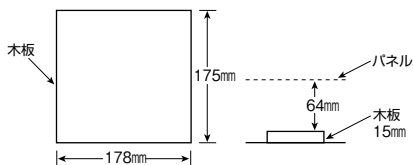

スタンダード住宅用分電盤	
扉なし	大型付属機器 取付スペース付
露出・半埋込形兼用 プラスチック製	

分岐回路数 +予備回路数	主幹 (A)	分岐回路		納期 区分	パールテクト(扉なし)		外形寸法(mm)			盤定格 (A)	外形 寸法 図
		2P1E	2P2E		ご注文品番	標準価格 (円)	タテ	ヨコ	フカサ		
18+2	40	14	4	○	YAG34182D	49,600	320	619	98	60	D-155 [6]
	50			○	YAG35182D	49,600					
	60			○	YAG36182D	49,600					
	75			○	YAG37182D	55,400					
	100			○	YAG310182D	66,000					
20+0	40	16	4	○	YAG3420D	51,700	320	619	98	60	D-155 [6]
	50			○	YAG3520D	51,700					
	60			○	YAG3620D	51,700					
	75			○	YAG3720D	57,500					
	100			○	YAG31020D	68,100					
22+2	50	16	6	○	YAG35222D	56,300	320	687	98	60	D-156 [7]
	60			○	YAG36222D	56,300					
	75			○	YAG37222D	64,000					
	100			○	YAG310222D	74,700					
24+0	50	18	6	○	YAG3524D	58,400	320	687	98	60	D-156 [7]
	60			○	YAG3624D	58,400					
	75			○	YAG3724D	66,200					
	100			○	YAG31024D	76,800					
26+2	50	20	6	○	YAG35262D	64,300	320	687	98	60	D-156 [7]
	60			○	YAG36262D	64,300					
	75			○	YAG37262D	72,000					
	100			○	YAG310262D	82,700					
28+0	50	22	6	○	YAG3528D	66,500	320	687	98	60	D-156 [7]
	60			○	YAG3628D	66,500					
	75			○	YAG3728D	74,200					
	100			○	YAG31028D	84,900					

■上記以外の商品は、別途お問い合わせください。

■大型付属機器取付スペース(D)寸法

D

スタンダード

オール電化対応

発電システム対応

機能付

E・V・P・H・V回路付