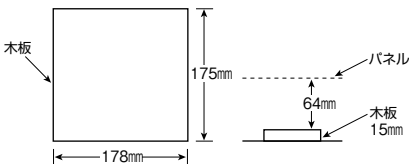

D

スタンダード

オール電化対応

発電システム対応

機能付

EV/PHV回路付

官公庁対応

WHボックスその他

轟分岐ブレーカ

オプション

資料

外形寸法図

リミッタースペース付
生産終了予定品

生産終了品