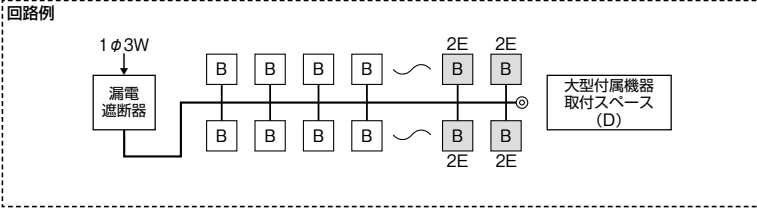

色:マンセル7.3Y9.2/0.7

YAG-D

パールテクト(扉なし)

大型付属機器取付スペース(D)付 175×178×64

分岐回路数 +予備回路数	主幹 (A)	分岐回路		納期 区分	パールテクト(扉なし)		外形寸法(mm)			盤定格 (A)	外形 寸法 図
		2P1E	2P2E		ご注文品番	標準価格 (円)	タテ	ヨコ	フカサ		
6+2	30	4	2	○	YAG33062D	24,600	320	517	98	30	D-155 [4]
	40			○	YAG34062D	28,700				60	
	50			○	YAG35062D	28,700					
	60			○	YAG36062D	28,700					
8+0	30	6	2	○	YAG3308D	26,800	320	517	98	30	D-155 [4]
	40			○	YAG3408D	30,900				60	
	50			○	YAG3508D	30,900					
	60			○	YAG3608D	30,900					
10+2	30	8	2	○	YAG33102D	32,500	320	551	98	30	D-155 [5]
	40			○	YAG34102D	36,500				60	
	50			○	YAG35102D	36,500				75	
	60			○	YAG36102D	36,500					
	75			○	YAG37102D	43,100					
12+0	30	10	2	○	YAG3312D	34,700	320	551	98	30	D-155 [5]
	40			○	YAG3412D	38,600				60	
	50			○	YAG3512D	38,600				75	
	60			○	YAG3612D	38,600					
	75			○	YAG3712D	45,300					
14+2	40	10	4	○	YAG34142D	41,700	320	619	98	60	D-155 [6]
	50			○	YAG35142D	41,700					
	60			○	YAG36142D	41,700					
	75			○	YAG37142D	47,400				100	
	100			○	YAG310142D	58,400					
16+0	40	12	4	○	YAG3416D	43,900	320	619	98	60	D-155 [6]
	50			○	YAG3516D	43,900				100	
	60			○	YAG3616D	43,900					
	75			○	YAG3716D	49,600					
	100			○	YAG31016D	60,600					