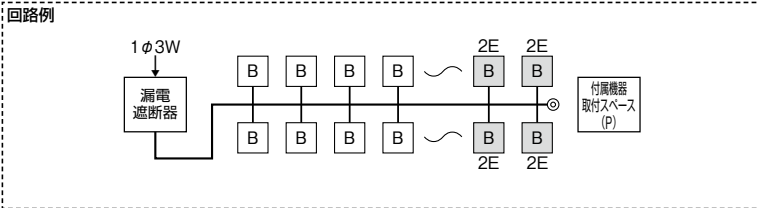

色:マンセル8GY9.7/0.2

YAG - P

パールテクト(扉なし)

付属機器取付スペース(P) 175×75×64

分岐回路数 +予備回路数	主幹 (A)	分岐回路		納期 区分	パールテクト(扉なし)		外形寸法(mm)			盤定格 (A)	外形 寸法 図
		2P1E	2P2E		ご注文品番	標準価格 (円)	タテ	ヨコ	フカサ		
6+2	30	4	2	○	YAG33062P	19,700	320	415	98	30	D-154 [1]
	40			◎	YAG34062P	24,100				60	
	50			○	YAG35062P	24,100					
	60			○	YAG36062P	24,100					
8+0	30	6	2	○	YAG3308P	22,000	320	415	98	30	D-154 [1]
	40			○	YAG3408P	26,500				60	
	50			○	YAG3508P	26,500					
	60			○	YAG3608P	26,500					
10+2	30	8	2	○	YAG33102P	25,600	320	449	98	30	D-154 [2]
	40			○	YAG34102P	30,000				60	
	50			◎	YAG35102P	30,000				75	
	60			○	YAG36102P	30,000					
	75			○	YAG37102P	36,700					
12+0	30	10	2	○	YAG3312P	27,700	320	449	98	30	D-154 [2]
	40			○	YAG3412P	32,200				60	
	50			○	YAG3512P	32,200				75	
	60			○	YAG3612P	32,200					
	75			○	YAG3712P	38,800					
14+2	40	10	4	○	YAG34142P	35,300	320	483	98	60	D-154 [3]
	50			○	YAG35142P	35,300				100	
	60			◎	YAG36142P	35,300					
	75			○	YAG37142P	41,000					
	100			○	YAG310142P	51,900					
16+0	40	12	4	○	YAG3416P	37,200	320	483	98	60	D-154 [3]
	50			○	YAG3516P	37,200				100	
	60			○	YAG3616P	37,200					
	75			○	YAG3716P	43,100					
	100			○	YAG31016P	54,100					