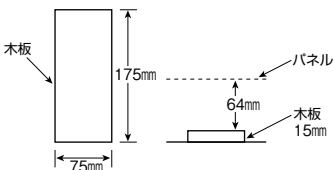

スタンダード

オール電化対応

機能付

EV・PHV回路付

官公庁対応

WHボックスその他

轟分岐ブレーカ

オプション

資料

外形寸法図

リミッタースペース付
生産終了予定品

生産終了品