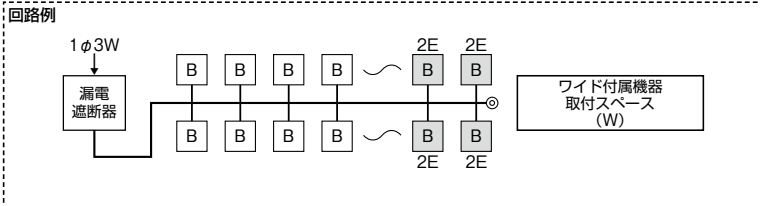

スタンダードタイプ

スタンダード住宅用分電盤	
扉付	ワイド付属機器 取付スペース付
露出・半埋込形兼用 プラスチック製	

単3 主幹	単3中性線欠相保護付漏電遮断器			
	30A	GBU-3-1HEA	75A	GBU-73-1HKC
	40A・50A	GBU-53-1HEC	100A	GBU-103-1HKC
	60A	GBU-63-1HEC		

分岐	パールテクトブレーカ	
	BC-1NA(2P1E20A)	
	BC-2NA(2P2E20A)	

色:マンセル7.3Y9.2/0.7

MAG - W

パールテクト(扉付)

ワイド付属機器取付スペース(W)付 175×279×64

分岐回路数 +予備回路数	主幹 (A)	分岐回路		納期 区分	パールテクト(扉付)		外形寸法(mm)			盤定格 (A)	外形 寸法 図
		2P1E	2P2E		ご注文品番	標準価格 (円)	タテ	ヨコ	フカサ		
6+2	30	4	2	○	MAG33062W	43,400	320	619	118	30	D-155 [6]
	40			○	MAG34062W	47,400				60	
	50			○	MAG35062W	47,400					
	60			○	MAG36062W	47,400					
8+0	30	6	2	○	MAG3308W	45,600	320	619	118	30	D-155 [6]
	40			○	MAG3408W	49,600				60	
	50			○	MAG3508W	49,600					
	60			○	MAG3608W	49,600					
10+2	30	8	2	○	MAG33102W	50,400	320	687	118	30	D-156 [7]
	40			○	MAG34102W	54,400				60	
	50			○	MAG35102W	54,400					
	60			○	MAG36102W	54,400					
	75			○	MAG37102W	60,400				75	
12+0	30	10	2	○	MAG3312W	52,600	320	687	118	30	D-156 [7]
	40			○	MAG3412W	56,600				60	
	50			○	MAG3512W	56,600					
	60			○	MAG3612W	56,600					
	75			○	MAG3712W	62,600				75	
14+2	40	10	4	○	MAG34142W	61,400	320	687	118	60	D-156 [7]
	50			○	MAG35142W	61,400					
	60			○	MAG36142W	61,400					
	75			○	MAG37142W	67,400				100	
	100			○	MAG310142W	78,400					
16+0	40	12	4	○	MAG3416W	63,600	320	687	118	60	D-156 [7]
	50			○	MAG3516W	63,600					
	60			○	MAG3616W	63,600					
	75			○	MAG3716W	69,600				100	
	100			○	MAG31016W	80,600					