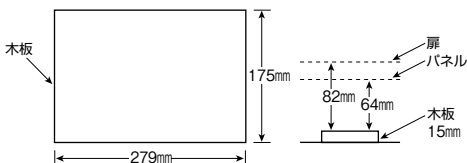

色:マンセル7.3Y9.2/0.7

MAG - W

パールテクト(扉付)

ワイド付属機器取付スペース(W)付 175×279×64

分岐回路数 +予備回路数	主幹 (A)	分岐回路		納期 区分	パールテクト(扉付)		外形寸法(mm)			盤定格 (A)	外形 寸法 図
		2P1E	2P2E		ご注文品番	標準価格 (円)	タテ	ヨコ	フカサ		
6+2	30	4	2	○	MAG33062W	43,400	320	619	118	30	D-155 [6]
	40			○	MAG34062W	47,400				60	
	50			○	MAG35062W	47,400					
	60			○	MAG36062W	47,400					
8+0	30	6	2	○	MAG3308W	45,600	320	619	118	30	D-155 [6]
	40			○	MAG3408W	49,600				60	
	50			○	MAG3508W	49,600					
	60			○	MAG3608W	49,600					
10+2	30	8	2	○	MAG33102W	50,400	320	687	118	30	D-156 [7]
	40			○	MAG34102W	54,400				60	
	50			○	MAG35102W	54,400					
	60			○	MAG36102W	54,400					
	75			○	MAG37102W	60,400				75	
12+0	30	10	2	○	MAG3312W	52,600	320	687	118	30	D-156 [7]
	40			○	MAG3412W	56,600				60	
	50			○	MAG3512W	56,600					
	60			○	MAG3612W	56,600					
	75			○	MAG3712W	62,600				75	
14+2	40	10	4	○	MAG34142W	61,400	320	687	118	60	D-156 [7]
	50			○	MAG35142W	61,400					
	60			○	MAG36142W	61,400					
	75			○	MAG37142W	67,400				100	
	100			○	MAG310142W	78,400					
16+0	40	12	4	○	MAG3416W	63,600	320	687	118	60	D-156 [7]
	50			○	MAG3516W	63,600					
	60			○	MAG3616W	63,600					
	75			○	MAG3716W	69,600				100	
	100			○	MAG31016W	80,600					

■上記以外の商品は、別途お問い合わせください。

■ワイド付属機器取付スペース(W)寸法

D
スタンダード
オール電化対応
発電システム対応
機能付
EVPHEV回路付
官公庁対応
WHボクスの他
森分岐ブロッカー
オプション
資料
外形寸法図
生産終了予定品
生産終了品