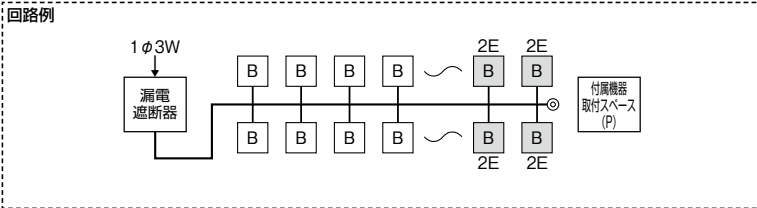

リミッター
スペースなし
全電力管内向け

スタンダードタイプ

スタンダード住宅用分電盤	
扉付	付属機器 取付スペース付
露出・半埋込形兼用 プラスチック製	

単3 主幹	単3中性線欠相保護付漏電遮断器				分岐	パールテクトブレーカ
	30A	GBU-3-1HEA	75A	GBU-73-1HKC		BC-1NA(2P1E20A)
	40A・50A	GBU-53-1HEC	100A	GBU-103-1HKC		BC-2NA(2P2E20A)
	60A	GBU-63-1HEC				

分岐回路数 +予備回路数	主幹 (A)	分岐回路		納期 区分	パールテクト(扉付)		外形寸法(mm)			盤定格 (A)	外形 寸法 図
		2P1E	2P2E		ご注文品番	標準価格 (円)	タテ	ヨコ	フカサ		
6+2	30	4	2	○	MAG33062P	20,600	320	415	118	30	D-154 ①
	40			◎	MAG34062P	24,900				60	
	50			◎	MAG35062P	24,900					
	60			◎	MAG36062P	24,900					
8+0	30	6	2	○	MAG3308P	22,800	320	415	118	30	D-154 ①
	40			○	MAG3408P	27,100				60	
	50			○	MAG3508P	27,100					
	60			○	MAG3608P	27,100					
10+2	30	8	2	○	MAG33102P	26,500	320	449	118	30	D-154 ②
	40			◎	MAG34102P	31,000				60	
	50			◎	MAG35102P	31,000					
	60			◎	MAG36102P	31,000					
	75			◎	MAG37102P	37,000				75	
12+0	30	10	2	○	MAG3312P	28,700	320	449	118	30	D-154 ②
	40			○	MAG3412P	33,200				60	
	50			○	MAG3512P	33,200					
	60			○	MAG3612P	33,200					
	75			○	MAG3712P	39,200				75	
14+2	40	10	4	○	MAG34142P	37,500	320	483	118	60	D-154 ③
	50			◎	MAG35142P	37,500					
	60			◎	MAG36142P	37,500					
	75			◎	MAG37142P	43,500				100	
	100			○	MAG310142P	54,500					
16+0	40	12	4	○	MAG3416P	39,600	320	483	118	60	D-154 ③
	50			◎	MAG3516P	39,600					
	60			◎	MAG3616P	39,600					
	75			◎	MAG3716P	45,500				100	
	100			○	MAG31016P	56,600					