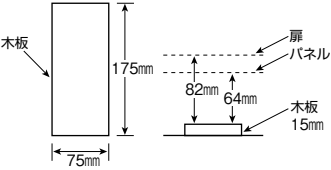

リミッター
スペースなし
全電力管内向け

スタンダードタイプ

スタンダード住宅用分電盤	
扉付	付属機器 取付スペース付
露出・半埋込形兼用 プラスチック製	

単3 主幹	単3中性線欠相保護付漏電遮断器				分岐	パールテクトブレーカ
	30A	GBU-3-1HEA	75A	GBU-73-1HKC		BC-1NA(2P1E20A)
	40A・50A	GBU-53-1HEC	100A	GBU-103-1HKC		BC-2NA(2P2E20A)
	60A	GBU-63-1HEC				

分岐回路数 +予備回路数	主幹 (A)	分岐回路		納期 区分	パールテクト(扉付)		外形寸法(mm)			盤定格 (A)	外形 寸法 図
		2P1E	2P2E		ご注文品番	標準価格 (円)	タテ	ヨコ	フカサ		
6+2	30	4	2	○	MAG33062P	20,600	320	415	118	30	D-154 ①
	40			◎	MAG34062P	24,900				60	
	50			◎	MAG35062P	24,900					
	60			◎	MAG36062P	24,900					
8+0	30	6	2	○	MAG3308P	22,800	320	415	118	30	D-154 ①
	40			○	MAG3408P	27,100				60	
	50			○	MAG3508P	27,100					
	60			○	MAG3608P	27,100					
10+2	30	8	2	○	MAG33102P	26,500	320	449	118	30	D-154 ②
	40			◎	MAG34102P	31,000				60	
	50			◎	MAG35102P	31,000					
	60			◎	MAG36102P	31,000					
	75			◎	MAG37102P	37,000				75	
12+0	30	10	2	○	MAG3312P	28,700	320	449	118	30	D-154 ②
	40			○	MAG3412P	33,200				60	
	50			○	MAG3512P	33,200					
	60			○	MAG3612P	33,200					
	75			○	MAG3712P	39,200				75	
14+2	40	10	4	○	MAG34142P	37,500	320	483	118	60	D-154 ③
	50			◎	MAG35142P	37,500					
	60			◎	MAG36142P	37,500					
	75			◎	MAG37142P	43,500				100	
	100			○	MAG310142P	54,500					
16+0	40	12	4	○	MAG3416P	39,600	320	483	118	60	D-154 ③
	50			◎	MAG3516P	39,600					
	60			◎	MAG3616P	39,600					
	75			◎	MAG3716P	45,500				100	
	100			○	MAG31016P	56,600					

■上記以外の商品は、別途お問い合わせください。

■付属機器取付スペース(P)寸法

D
スタンダード
オール電化対応
発電システム対応
機能付
EV・PHV回路付
官公庁対応
WHボツツスその他
轟分岐ブレーカ
オプション
資料
外形寸法図
リミッタースペース付
生産終了予定品
生産終了品