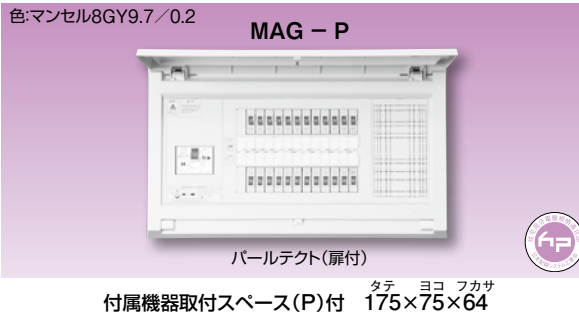

リミッター
スペースなし
全電力管内向け

スタンダードタイプ

スタンダード住宅用分電盤	
扉付	付属機器 取付スペース付
露出・半埋込形兼用 プラスチック製	

単3 主幹	単3中性線欠相保護付漏電遮断器				分岐	パールテクトブレーカ
	30A	GBU-3-1HEA	75A	GBU-73-1HKC		BC-1NA(2P1E20A)
	40A・50A	GBU-53-1HEC	100A	GBU-103-1HKC		BC-2NA(2P2E20A)
	60A	GBU-63-1HEC				

分岐回路数 +予備回路数	主幹 (A)	分岐回路		納期 区分	パールテクト(扉付)		外形寸法(mm)			盤定格 (A)	外形 寸法 図
		2P1E	2P2E		ご注文品番	標準価格 (円)	タテ	ヨコ	フカサ		
6+2	30	4	2	○	MAG33062P	20,600	320	415	118	30	D-154 ①
	40			◎	MAG34062P	24,900				60	
	50			◎	MAG35062P	24,900					
	60			◎	MAG36062P	24,900					
8+0	30	6	2	○	MAG3308P	22,800	320	415	118	30	D-154 ①
	40			○	MAG3408P	27,100				60	
	50			○	MAG3508P	27,100					
	60			○	MAG3608P	27,100					
10+2	30	8	2	○	MAG33102P	26,500	320	449	118	30	D-154 ②
	40			◎	MAG34102P	31,000				60	
	50			◎	MAG35102P	31,000					
	60			◎	MAG36102P	31,000					
	75			◎	MAG37102P	37,000				75	
12+0	30	10	2	○	MAG3312P	28,700	320	449	118	30	D-154 ②
	40			○	MAG3412P	33,200				60	
	50			○	MAG3512P	33,200					
	60			○	MAG3612P	33,200					
	75			○	MAG3712P	39,200				75	
14+2	40	10	4	○	MAG34142P	37,500	320	483	118	60	D-154 ③
	50			◎	MAG35142P	37,500					
	60			◎	MAG36142P	37,500					
	75			◎	MAG37142P	43,500				100	
	100			○	MAG310142P	54,500					
16+0	40	12	4	○	MAG3416P	39,600	320	483	118	60	D-154 ③
	50			◎	MAG3516P	39,600					
	60			◎	MAG3616P	39,600					
	75			◎	MAG3716P	45,500				100	
	100			○	MAG31016P	56,600					