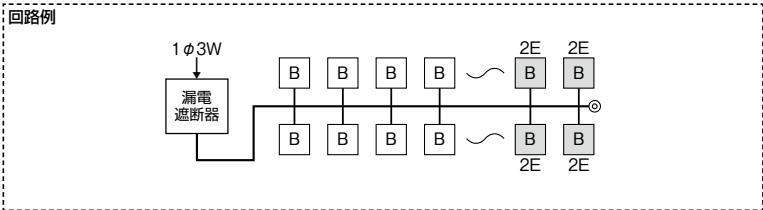

スタンダードタイプ

スタンダード住宅用分電盤	
扉付	
	埋込形 パネル：プラスチック製 ボックス：スチール製

単3 主幹	単3中性線欠相保護付漏電遮断器			
	30A	GBU-3-1HEA	75A	GBU-73-1HKC
	40A・50A	GBU-53-1HEC	100A	GBU-103-1HKC
	60A	GBU-63-1HEC		

分岐	パールテクトブレーカ	
	BC-1NA(2P1E20A)	
	BC-2NA(2P2E20A)	

色:パネル(プラスチック製)マンセル8GY9.7/0.2
ボックス(スチール製)マンセル7.3Y9.2/0.7

MAG - F

パールテクト(扉付)埋込形

分岐回路数 +予備回路数	主幹 (A)	分岐回路		納期 区分	パールテクト(扉付)埋込形		外形寸法(mm)			盤定格 (A)	外形 寸法 図
		2P1E	2P2E		ご注文品番	標準価格 (円)	タテ	ヨコ	フカサ		
4+2	30	3	1	○	MAG33042F	22,100	320	347	116	30	D-157 12
	40			○	MAG34042F	25,900				60	
	50			○	MAG35042F	25,900					
	60			○	MAG36042F	25,900					
6+0	30	4	2	○	MAG3306F	23,300	320	347	116	30	D-157 12
	40			○	MAG3406F	27,100				60	
	50			○	MAG3506F	27,100					
	60			○	MAG3606F	27,100					
6+2	30	4	2	○	MAG33062F	24,300	320	347	116	30	D-157 12
	40			◎	MAG34062F	28,100				60	
	50			○	MAG35062F	28,100					
	60			○	MAG36062F	28,100					
8+0	30	6	2	○	MAG3308F	26,500	320	347	116	30	D-157 12
	40			○	MAG3408F	30,300				60	
	50			○	MAG3508F	30,300					
	60			○	MAG3608F	30,300					
8+2	30	6	2	○	MAG33082F	26,900	320	381	116	30	D-158 13
	40			◎	MAG34082F	31,000				60	
	50			○	MAG35082F	31,000					
	60			○	MAG36082F	31,000					
10+0	30	8	2	○	MAG3310F	29,100	320	381	116	30	D-158 13
	40			○	MAG3410F	33,200				60	
	50			○	MAG3510F	33,200					
	60			○	MAG3610F	33,200					
10+2	30	8	2	○	MAG33102F	29,500	320	381	116	30	D-158 13
	40			○	MAG34102F	34,000				60	
	50			○	MAG35102F	34,000					
	60			○	MAG36102F	34,000					
	75			○	MAG37102F	40,000				75	
12+0	30	10	2	○	MAG3312F	31,700	320	381	116	30	D-158 13
	40			○	MAG3412F	36,200				60	
	50			○	MAG3512F	36,200					
	60			○	MAG3612F	36,200					
	75			○	MAG3712F	42,200				75	
12+2	40	10	2	○	MAG34122F	37,000	320	415	116	60	D-158 14
	50			○	MAG35122F	37,000				75	
	60			◎	MAG36122F	37,000					
	75			○	MAG37122F	43,000					