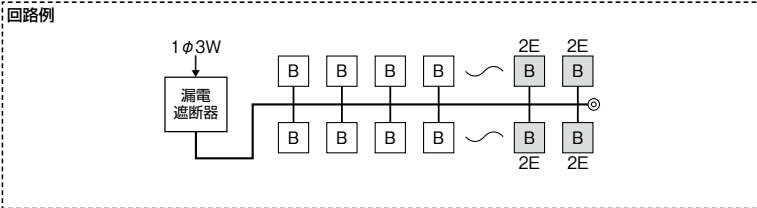

スタンダードタイプ

スタンダード住宅用分電盤

扉付

露出・半埋込形兼用
プラスチック製

単3 主幹	単3中性線欠相保護付漏電遮断器			
	30A	GBU-3-1HEA	75A	GBU-73-1HKC
	40A、50A	GBU-53-1HEC	100A	GBU-103-1HKC
	60A	GBU-63-1HEC		

分岐	パールテクトブレーカ	
	BC-1NA(2P1E20A)	
	BC-2NA(2P2E20A)	

色:マンセル8GY9.7/0.2

MAG

パールテクト(扉付)

分岐回路数 +予備回路数	主幹 (A)	分岐回路		納期 区分	パールテクト(扉付)		外形寸法(mm)			盤定 格(A)	外形 寸法 図
		2P1E	2P2E		ご注文品番	標準価格 (円)	タテ	ヨコ	フカサ		
4+2	30	3	1	◎	MAG33042	14,600	320	347	103	30	D-156 [9]
	40			○	MAG34042	18,400				60	
	50			○	MAG35042	18,400					
	60			○	MAG36042	18,400					
6+0	30	4	2	○	MAG3306	16,800	320	347	103	30	D-156 [9]
	40			○	MAG3406	20,600				60	
	50			○	MAG3506	20,600					
	60			○	MAG3606	20,600					
6+2	30	4	2	◎	MAG33062	17,800	320	347	103	30	D-156 [9]
	40			◎	MAG34062	21,600				60	
	50			◎	MAG35062	21,600					
	60			◎	MAG36062	21,600					
8+0	30	6	2	◎	MAG3308	20,000	320	347	103	30	D-156 [9]
	40			◎	MAG3408	23,800				60	
	50			◎	MAG3508	23,800					
	60			◎	MAG3608	23,800					
8+2	30	6	2	◎	MAG33082	20,400	320	347	103	30	D-156 [9]
	40			◎	MAG34082	24,500				60	
	50			◎	MAG35082	24,500					
	60			◎	MAG36082	24,500					
10+0	30	8	2	◎	MAG3310	22,600	320	347	103	30	D-156 [9]
	40			◎	MAG3410	26,700				60	
	50			◎	MAG3510	26,700					
	60			◎	MAG3610	26,700					
10+2	30	8	2	◎	MAG33102	23,000	320	347	103	30	D-156 [9]
	40			◎	MAG34102	27,500				60	
	50			◎	MAG35102	27,500					
	60			◎	MAG36102	27,500					
	75			◎	MAG37102	33,500				75	
12+0	30	10	2	◎	MAG3312	25,200	320	347	103	30	D-156 [9]
	40			◎	MAG3412	29,700				60	
	50			◎	MAG3512	29,700					
	60			◎	MAG3612	29,700					
	75			◎	MAG3712	35,700				75	
12+2	40	10	2	◎	MAG34122	30,300	320	381	103	60	D-157 [10]
	50			◎	MAG35122	30,300				75	
	60			◎	MAG36122	30,300					
	75			◎	MAG37122	36,300					
14+0	40	10	4	◎	MAG3414	32,500	320	381	103	60	D-157 [10]
	50			◎	MAG3514	32,500				75	
	60			◎	MAG3614	32,500					
	75			◎	MAG3714	38,500					