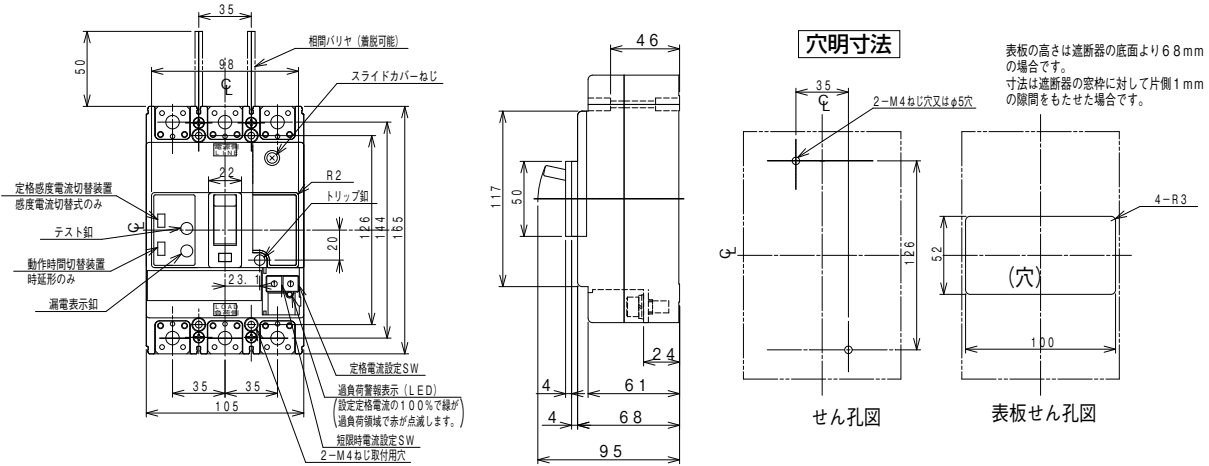

生産終了品 外形寸法図

■GB-223WA、GBL-223WA

単位：mm

表面形

裏面形(SD)

埋込形(FP)

パールテクト
漏電ブレーカー

小型漏電遮断器

Eシリーズ

ボクスタブレーカー

裏面形(SD)

単3中性線
欠相保護付

太陽光発電
システム用

ミニイコール
漏電ブレーカー

Kシリーズ

WFシリーズ

プラグ形
機器組込用等

外形寸法図
動作特性曲線

生産終了品
外形寸法図