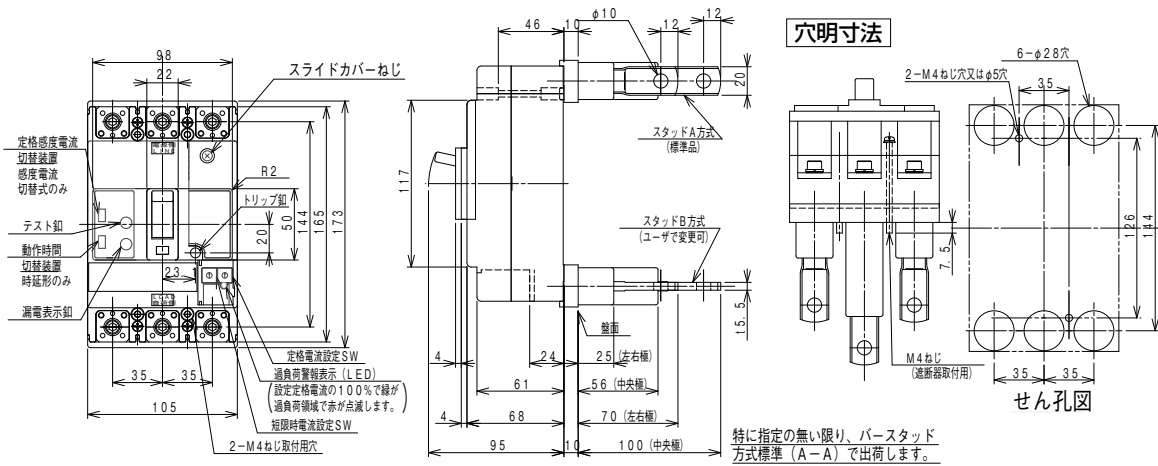

生産終了品 外形寸法図

■GB-223WA、GBL-223WA

単位：mm

表面形

裏面形(SD)

埋込形(FP)

パールテクト
漏電ブレーカー

小型漏電遮断器

Eシリーズ

ボクスタブレーカー

裏面形(SD)

単3中性線
欠相保護付

太陽光発電
システム用

ミニイコール
漏電ブレーカー

Kシリーズ

WFシリーズ

プラグ形
機器組込用等

外形寸法図
動作特性曲線

生産終了品
外形寸法図