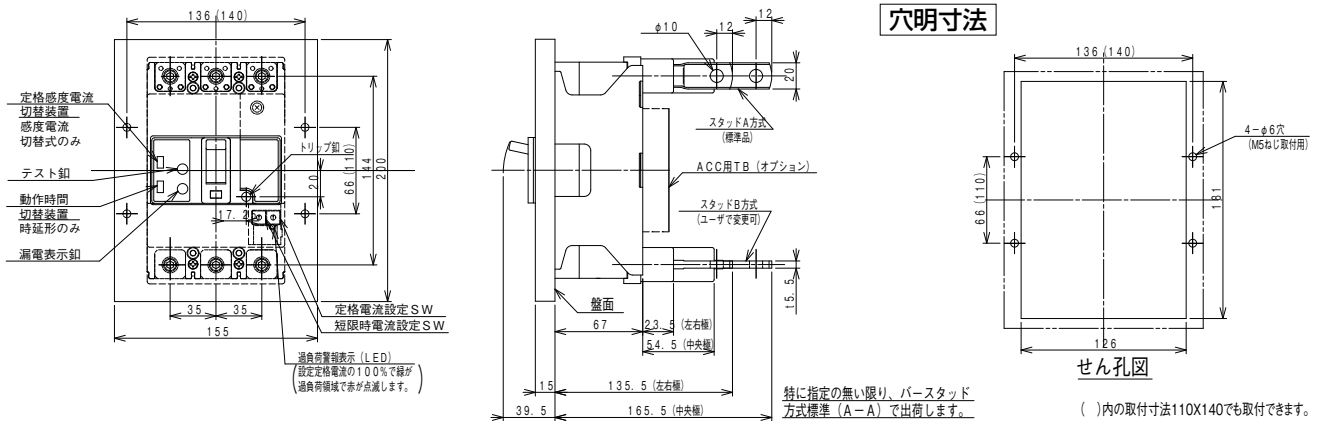

生産終了品 外形寸法図

■GB-223WA、GBL-223WA

単位：mm

表面形

裏面形(SD)

埋込形(FP)

パールテクト
漏電ブレーカー

小型漏電遮断器

プラグ形
機器組込用等

外形寸法図
動作特性曲線

生産終了品
外形寸法図