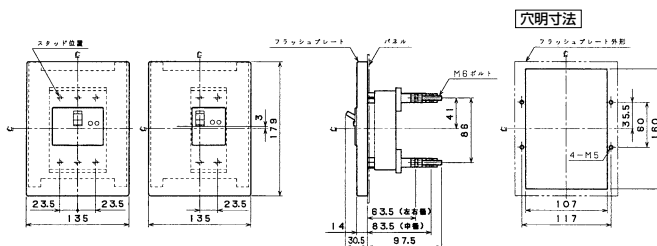

単位：mm

■GB-54A  
表面形

裏面形(SD)

埋込形(FP)

■GB-3MEA、GB-32EA、GB-33EA、GB-52EA、GB-53EA、GB-62EA、GB-63EA

単位：mm

表面形

裏面形(SD)

埋込形(FP)

B  
パールテクト  
漏電ブレーカ  
小型漏電遮断器  
Eシリーズ  
ボックスブレーカ  
単3中性線  
欠相保護付  
太陽光発電  
システム用  
ミニコイル  
漏電ブレーカ  
Kシリーズ  
Wシリーズ  
フラグ形  
機器組込用等  
外形寸法図  
動作特性曲線  
生産終了品  
外形寸法図