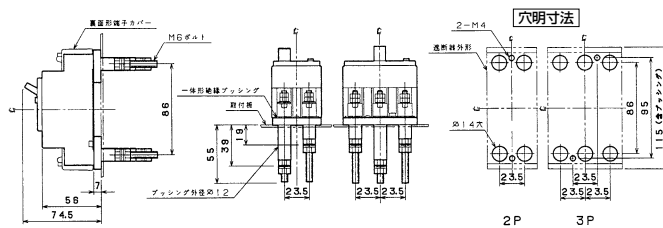

単位：mm

■GB-54A  
表面形

裏面形(SD)

埋込形(FP)

■GB-3MEA、GB-32EA、GB-33EA、GB-52EA、GB-53EA、GB-62EA、GB-63EA

単位：mm

表面形

裏面形(SD)

埋込形(FP)

B  
パールテクト  
漏電ブレーカ  
小型漏電遮断器  
Eシリーズ  
ボックスブレーカ  
単3中性線  
欠相保護付  
太陽光発電  
システム用  
ミニコイル  
漏電ブレーカ  
Kシリーズ  
Wシリーズ  
フラグ形  
機器組込用等  
外形寸法図  
動作特性曲線  
生産終了品  
外形寸法図