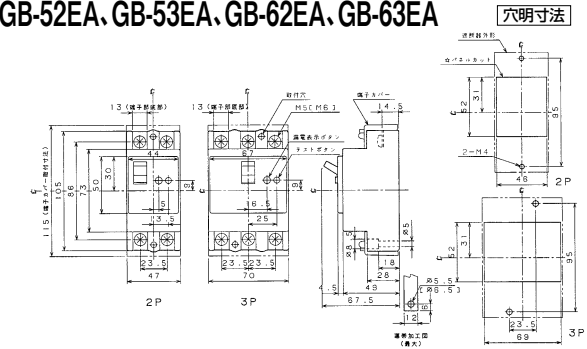

単位：mm

■GB-54A  
表面形

裏面形(SD)

埋込形(FP)

■GB-3MEA、GB-32EA、GB-33EA、GB-52EA、GB-53EA、GB-62EA、GB-63EA

単位：mm

表面形

裏面形(SD)

埋込形(FP)

B  
パールテクト  
漏電ブレーカ  
小型漏電遮断器  
Eシリーズ  
ボックスブレーカ  
単3中性線  
欠相保護付  
太陽光発電  
システム用  
ミニコイル  
漏電ブレーカ  
Kシリーズ  
Wシリーズ  
フラグ形  
機器組込用等  
外形寸法図  
動作特性曲線  
生産終了品  
外形寸法図