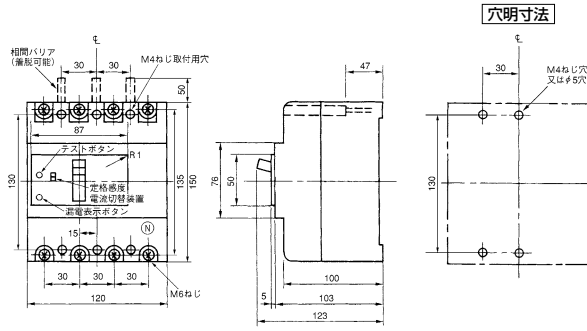

単位：mm

■GB-54A  
表面形

裏面形(SD)

埋込形(FP)

■GB-3MEA、GB-32EA、GB-33EA、GB-52EA、GB-53EA、GB-62EA、GB-63EA

単位：mm

表面形

裏面形(SD)

埋込形(FP)

B  
パールテクト  
漏電ブレーカ  
小型漏電遮断器  
Eシリーズ  
ボックスブレーカ  
単3中性線  
欠相保護付  
太陽光発電  
システム用  
ミニコイル  
漏電ブレーカ  
Kシリーズ  
Wシリーズ  
フラグ形  
機器組込用等  
外形寸法図  
動作特性曲線  
生産終了品  
外形寸法図