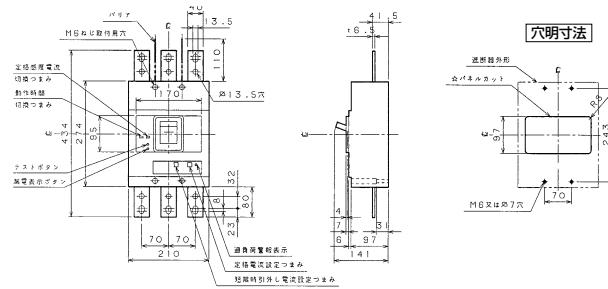

生産終了品 外形寸法図

■GB-122E、GB-123E、GBU-123・1E GB-152E、GB-153E、GBU-153・1E

表面形

裏面形(SD)

埋込形(FP)

■GB-222E、GB-223E、GB-253E、GBU-223・1E GBU-253・1E

単位：mm

■GB-603EA

単位：mm

表面形

裏面形(SD)

埋込形(FP)

パールテクト
漏電ブレーカ

小型漏電遮断器

Eシリーズ

ボックスブレーカ

単3中性線
欠相保護付

太陽光発電
システム用

ミニイコール
漏電ブレーカ

Kシリーズ

WFシリーズ

プラグ形
機器組込用等

外形寸法図
動作特性曲線

生産終了品
外形寸法図