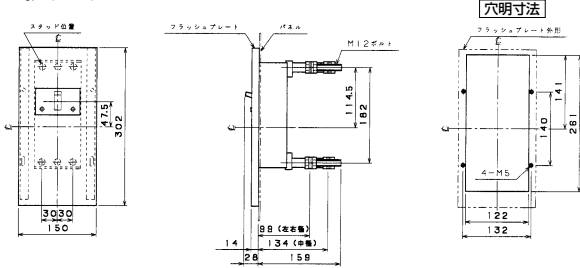

生産終了品 外形寸法図

■GB-122E、GB-123E、GBU-123・1E GB-152E、GB-153E、GBU-153・1E

表面形

裏面形(SD)

埋込形(FP)

■GB-222E、GB-223E、GB-253E、GBU-223・1E GBU-253・1E

単位：mm

■GB-603EA

単位：mm

表面形

裏面形(SD)

埋込形(FP)

パールテクト
漏電ブレーカ

小型漏電遮断器

Eシリーズ

ボックスブレーカ