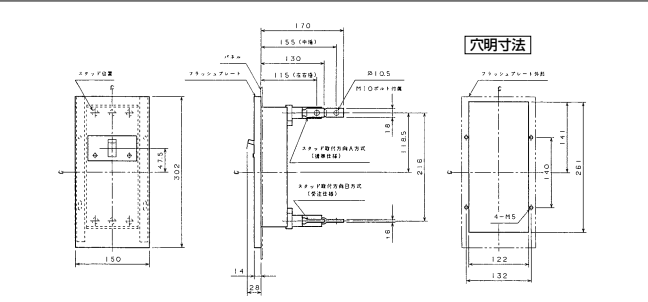

生産終了品 外形寸法図

■GB-122E、GB-123E、GBU-123・1E GB-152E、GB-153E、GBU-153・1E

表面形

裏面形(SD)

埋込形(FP)

■GB-222E、GB-223E、GB-253E、GBU-223・1E GBU-253・1E

単位：mm

■GB-603EA

単位：mm

表面形

裏面形(SD)

埋込形(FP)

パールテクト
漏電ブレーカ

小型漏電遮断器

Eシリーズ

ボックスブレーカ