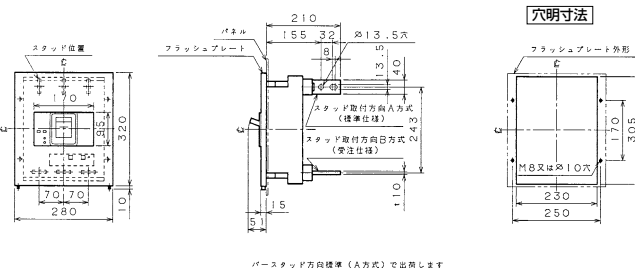

生産終了品 外形寸法図

■GB-122E、GB-123E、GBU-123・1E GB-152E、GB-153E、GBU-153・1E

表面形

裏面形(SD)

埋込形(FP)

■GB-222E、GB-223E、GB-253E、GBU-223・1E GBU-253・1E

単位：mm

■GB-603EA

単位：mm

表面形

裏面形(SD)

埋込形(FP)

パールテクト
漏電ブレーカ

小型漏電遮断器

Eシリーズ

ボックスブレーカ

単3中性線
欠相保護付

太陽光発電
システム用

ミニイコール
漏電ブレーカ

Kシリーズ

WFシリーズ

プラグ形
機器組込用等

外形寸法図
動作特性曲線

生産終了品
外形寸法図