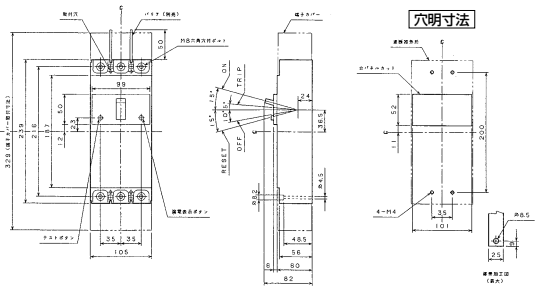

生産終了品 外形寸法図

■GB-122E、GB-123E、GBU-123・1E GB-152E、GB-153E、GBU-153・1E

表面形

裏面形(SD)

埋込形(FP)

■GB-222E、GB-223E、GB-253E、GBU-223・1E GBU-253・1E

単位：mm

■GB-603EA

単位：mm

表面形

裏面形(SD)

埋込形(FP)

パールテクト
漏電ブレーカ

小型漏電遮断器

Eシリーズ

ボックスブレーカ

単3中性線
欠相保護付

太陽光発電
システム用

ミニイコール
漏電ブレーカ

Kシリーズ

WFシリーズ

プラグ形
機器組込用等

外形寸法図
動作特性曲線

生産終了品
外形寸法図