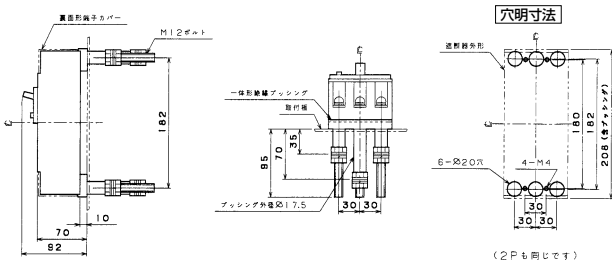

生産終了品 外形寸法図

■GB-122E、GB-123E、GBU-123・1E GB-152E、GB-153E、GBU-153・1E

表面形

裏面形(SD)

埋込形(FP)

■GB-222E、GB-223E、GB-253E、GBU-223・1E GBU-253・1E

単位：mm

■GB-603EA

単位：mm

表面形

裏面形(SD)

埋込形(FP)

パールテクト
漏電ブレーカ

小型漏電遮断器

Eシリーズ

ボックスブレーカ

単3中性線
欠相保護付

太陽光発電
システム用

ミニイコール
漏電ブレーカ

Kシリーズ

WFシリーズ

プラグ形
機器組込用等

外形寸法図
動作特性曲線

生産終了品
外形寸法図