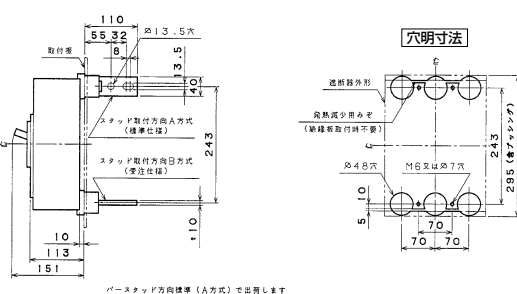

生産終了品 外形寸法図

■GB-122E、GB-123E、GBU-123・1E GB-152E、GB-153E、GBU-153・1E

表面形

裏面形(SD)

埋込形(FP)

■GB-222E、GB-223E、GB-253E、GBU-223・1E GBU-253・1E

単位：mm

■GB-603EA

単位：mm

表面形

裏面形(SD)

埋込形(FP)

パールテクト
漏電ブレーカ

小型漏電遮断器

Eシリーズ

ボックスブレーカ