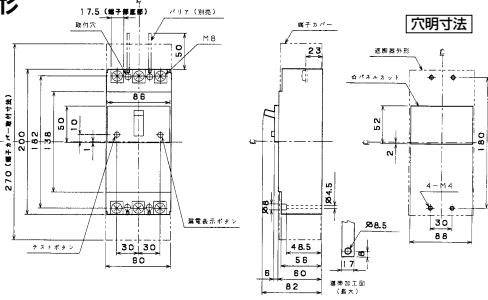

生産終了品 外形寸法図

■GB-122E、GB-123E、GBU-123・1E GB-152E、GB-153E、GBU-153・1E

表面形

裏面形(SD)

埋込形(FP)

■GB-222E、GB-223E、GB-253E、GBU-223・1E GBU-253・1E

単位：mm

■GB-603EA

単位：mm

表面形

裏面形(SD)

埋込形(FP)

パールテクト
漏電ブレーカ

小型漏電遮断器

Eシリーズ

ボックスブレーカ

単3中性線
欠相保護付

太陽光発電
システム用

ミニイコール
漏電ブレーカ

Kシリーズ

WFシリーズ

プラグ形
機器組込用等

外形寸法図
動作特性曲線

生産終了品
外形寸法図