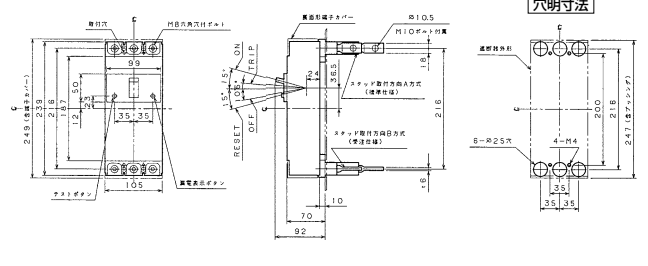

生産終了品 外形寸法図

■GB-122E、GB-123E、GBU-123・1E GB-152E、GB-153E、GBU-153・1E

表面形

裏面形(SD)

埋込形(FP)

■GB-222E、GB-223E、GB-253E、GBU-223・1E GBU-253・1E

単位：mm

■GB-603EA

単位：mm

表面形

裏面形(SD)

埋込形(FP)

パールテクト
漏電ブレーカ

小型漏電遮断器

Eシリーズ

ボックスブレーカ