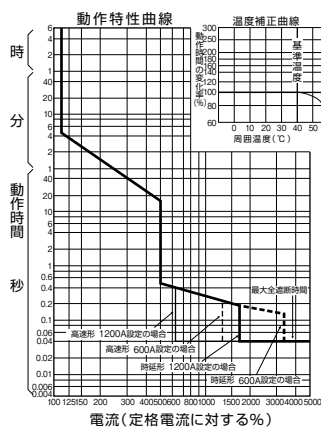

外形寸法図・動作特性曲線

■GB(L)-1203WA

単位：mm

表面形

裏面形(SD)

表板穴明寸法

埋込形(FP)

GB(L)-1203WA