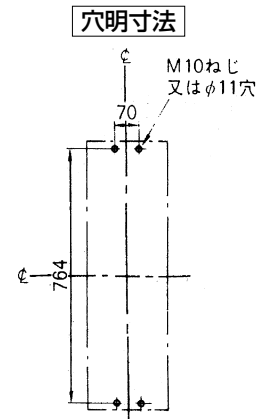

外形寸法図・動作特性曲線

■GB(L)-1203WA

単位：mm

表面形

裏面形(SD)

表板穴明寸法

埋込形(FP)

GB(L)-1203WA

WFシリーズ

プラグ形
機器組込用等

外形寸法図
動作特性曲線

生産終了品
外形寸法図