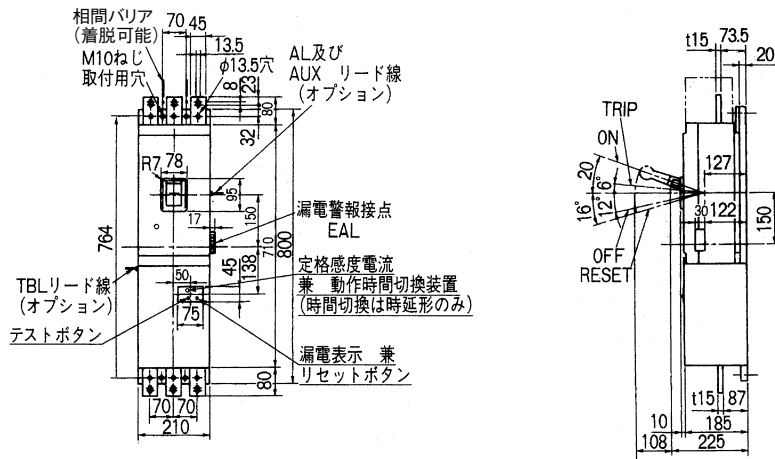

外形寸法図・動作特性曲線

■GB(L)-1203WA

単位：mm

表面形

裏面形(SD)

表板穴明寸法

埋込形(FP)

GB(L)-1203WA