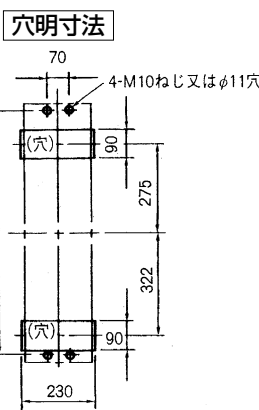

外形寸法図・動作特性曲線

■GB(L)-1203WA

単位：mm

表面形

裏面形(SD)

表板穴明寸法

埋込形(FP)

GB(L)-1203WA

WFシリーズ

プラグ形
機器組込用等

外形寸法図
動作特性曲線

生産終了品
外形寸法図