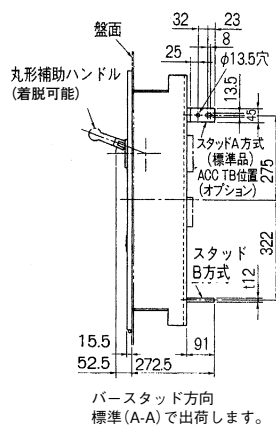

外形寸法図・動作特性曲線

■GB(L)-1203WA

単位：mm

表面形

裏面形(SD)

表板穴明寸法

埋込形(FP)

GB(L)-1203WA

WFシリーズ

プラグ形
機器組込用等

外形寸法図
動作特性曲線

生産終了品
外形寸法図