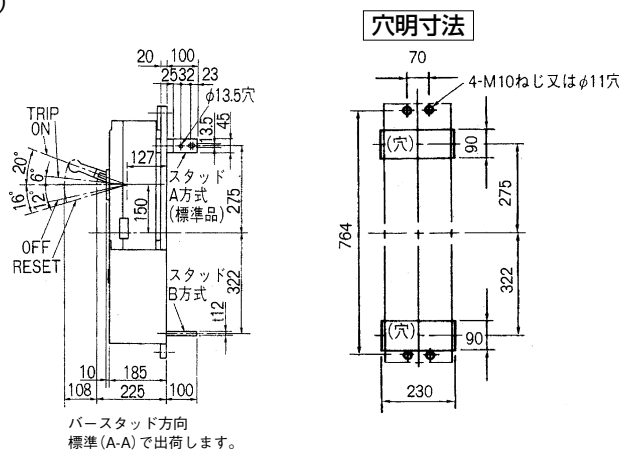

外形寸法図・動作特性曲線

■GB(L)-1203WA

単位：mm

表面形

裏面形(SD)

表板穴明寸法

埋込形(FP)

GB(L)-1203WA