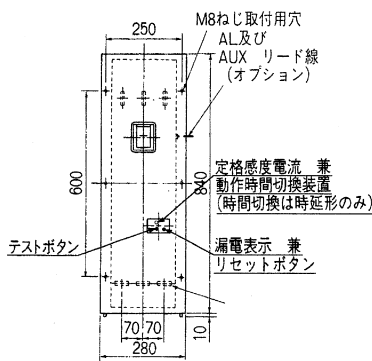

外形寸法図・動作特性曲線

■GB(L)-1203WA

単位：mm

表面形

裏面形(SD)

表板穴明寸法

埋込形(FP)

GB(L)-1203WA