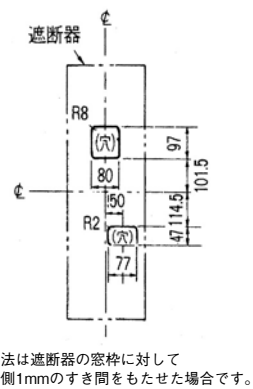

外形寸法図・動作特性曲線

■GB(L)-1203WA

単位：mm

表面形

裏面形(SD)

表板穴明寸法

埋込形(FP)

GB(L)-1203WA

WFシリーズ

プラグ形
機器組込用等

外形寸法図
動作特性曲線

生産終了品
外形寸法図