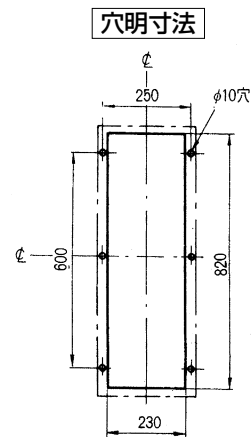

外形寸法図・動作特性曲線

■GB(L)-1203WA

単位：mm

表面形

裏面形(SD)

表板穴明寸法

埋込形(FP)

GB(L)-1203WA

WFシリーズ

プラグ形
機器組込用等

外形寸法図
動作特性曲線

生産終了品
外形寸法図