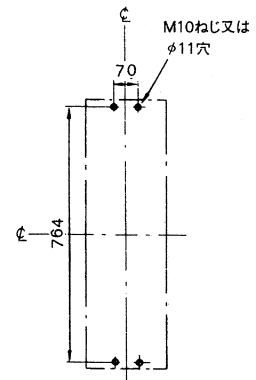

■GB(L)-1003WA

表面形

穴明寸法

裏面形(SD)

表板穴明寸法

埋込形(FP)

穴明寸法

GB(L)-1003WA

B
 パールテク
 漏電ブレーカ
 小型漏電遮断器
 Eシリーズ
 ボックスブレーカ
 単3中性線
 欠相保護付
 太陽光発電
 システム用
 ミニイコール
 漏電ブレーカ
 Kシリーズ
 Wシリーズ
 フラグ形
 機器組込用等
 外形寸法図
 動作特性曲線
 外形寸法図
 生産終了品