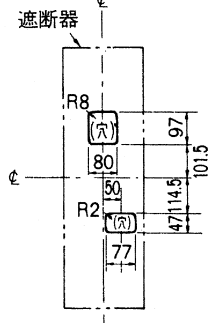

■GB(L)-1003WA

表面形

穴明寸法

裏面形(SD)

表板穴明寸法

埋込形(FP)

穴明寸法

GB(L)-1003WA

B
 パールテク
 漏電ブレーカ
 小型漏電遮断器
 Eシリーズ
 ボックスブレーカ
 単3中性線
 欠相保護付
 太陽光発電
 システム用
 ミニイコール
 漏電ブレーカ
 Kシリーズ
 Wシリーズ
 フラグ形
 機器組込用等
 外形寸法図
 動作特性曲線
 外形寸法図
 生産終了品