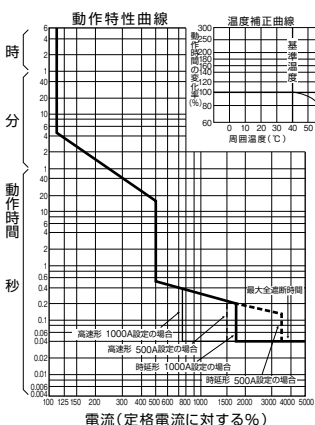

■GB(L)-1003WA

表面形

穴明寸法

裏面形(SD)

表板穴明寸法

埋込形(FP)

穴明寸法

GB(L)-1003WA