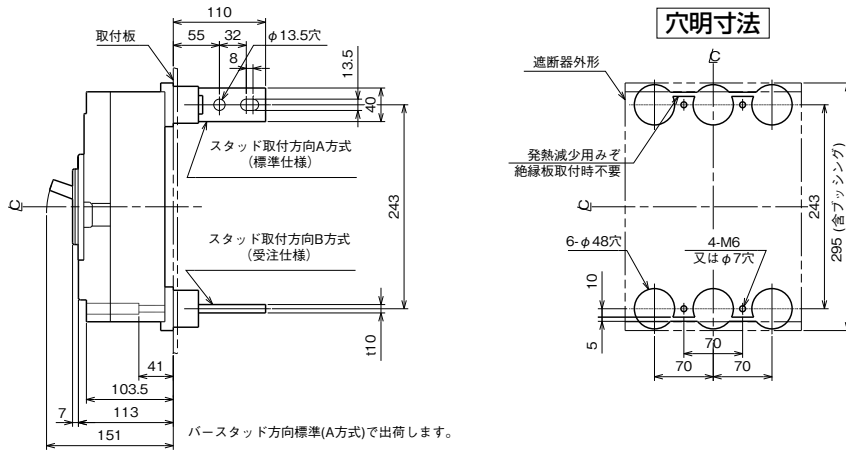

外形寸法図・動作特性曲線

単位：mm

■GB(L)-803WA

表面形

裏面形(SD)

埋込形(FP)

GB(L)-803WA

パールテクト
漏電ブレーカ

プラグ形
機器組込用等

外形寸法図
動作特性曲線

生産終了品
外形寸法図