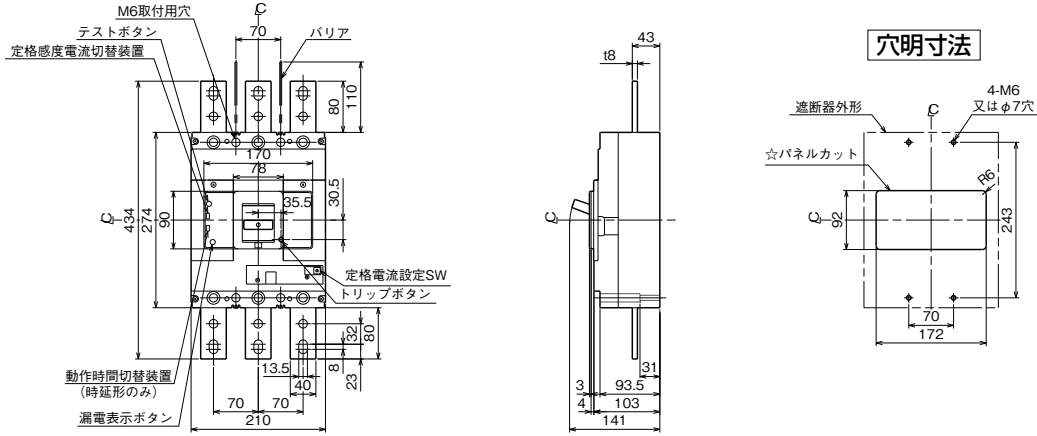

外形寸法図・動作特性曲線

単位：mm

■GB(L)-803WA

表面形

裏面形(SD)

埋込形(FP)

GB(L)-803WA

パールテクト
漏電ブレーカ

プラグ形
機器組込用等

外形寸法図
動作特性曲線

生産終了品
外形寸法図