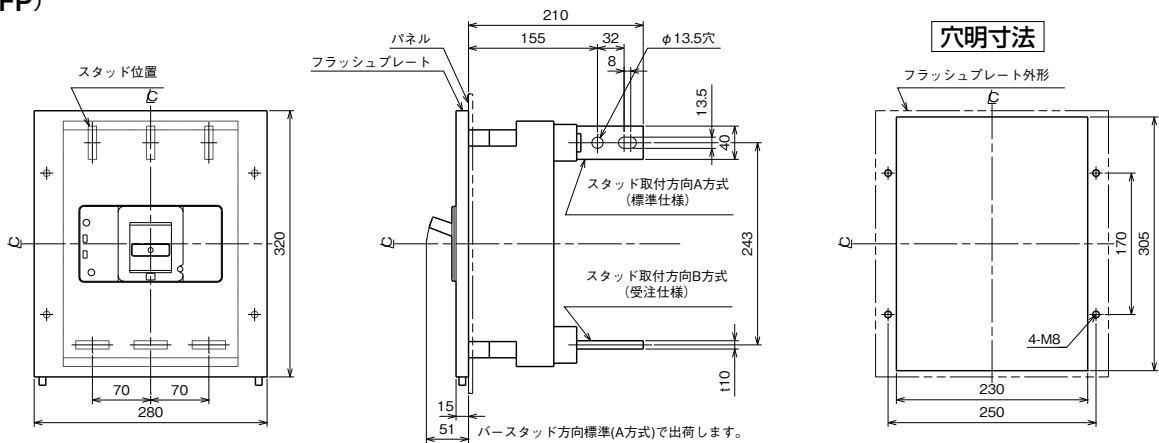

外形寸法図・動作特性曲線

単位：mm

■GB(L)-803WA

表面形

裏面形(SD)

埋込形(FP)

GB(L)-803WA

パールテクト
漏電ブレーカ

プラグ形
機器組込用等

外形寸法図
動作特性曲線

生産終了品
外形寸法図