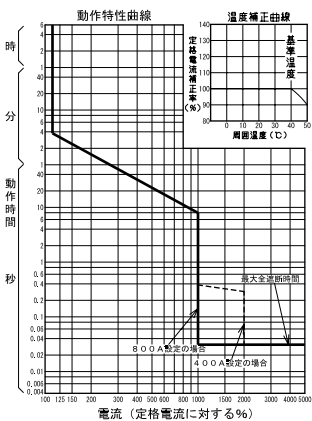

外形寸法図・動作特性曲線

単位：mm

■GB(L)-803WA

表面形

裏面形(SD)

埋込形(FP)

GB(L)-803WA

パールテクト
漏電ブレーカ

プラグ形
機器組込用等

外形寸法図
動作特性曲線

生産終了品
外形寸法図