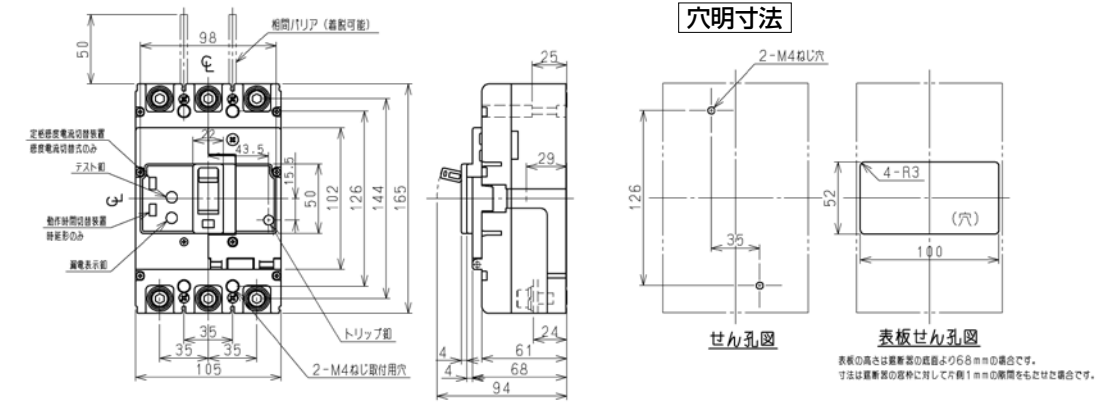

■GB(L)-223WB

表面形

裏面形(SD)

埋込形(FP)

GB(L)-223WB

B  
 パールテクト  
 漏電ブレーカ  
 小型漏電遮断器  
 Eシリーズ  
 ボックスブレーカ  
 単3中性線  
 欠相保護付  
 太陽光発電  
 システム用  
 ミニコイル  
 漏電ブレーカ  
 Kシリーズ  
 Wシリーズ  
 フラック形  
 機器組込用等  
 外形寸法図  
 動作特性曲線  
 外形寸法図  
 生産終了品