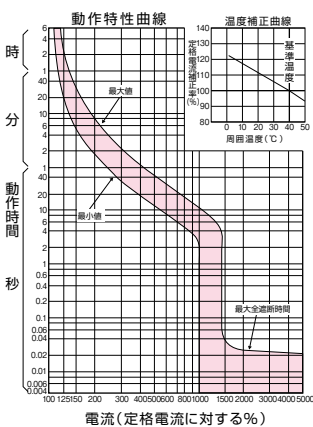

■GB(L)-223WB

表面形

裏面形(SD)

埋込形(FP)

GB(L)-223WB

B  
 パールテクト  
 漏電ブレーカ  
 小型漏電遮断器  
 Eシリーズ  
 ボックスブレーカ  
 単3中性線  
 欠相保護付  
 太陽光発電  
 システム用  
 ミニコイル  
 漏電ブレーカ  
 Kシリーズ  
 Wシリーズ  
 フラック形  
 機器組込用等  
 外形寸法図  
 動作特性曲線  
 外形寸法図  
 生産終了品