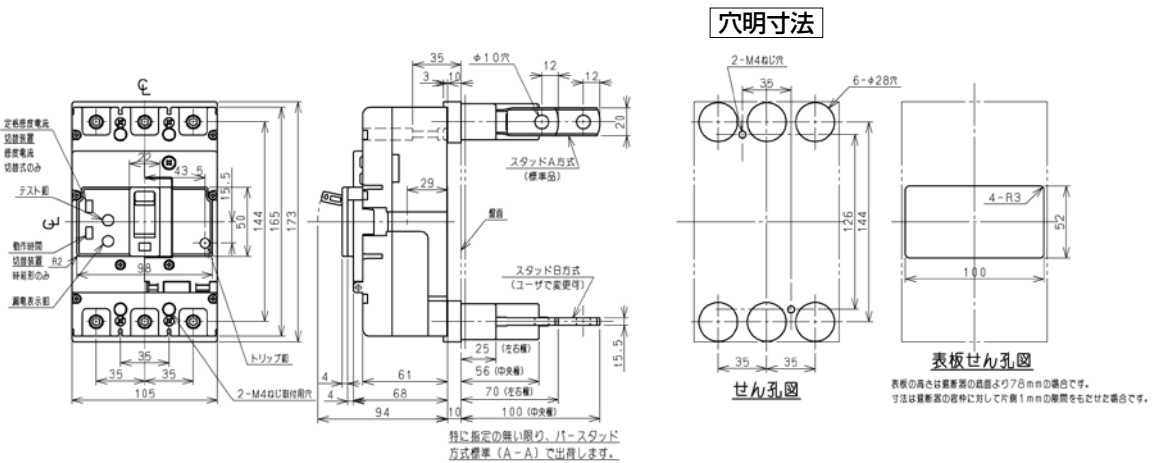

■GB(L)-223WB

表面形

裏面形(SD)

埋込形(FP)

GB(L)-223WB

B  
 パールテクト  
 漏電ブレーカ  
 小型漏電遮断器  
 Eシリーズ  
 ボックスブレーカ  
 単3中性線  
 欠相保護付  
 太陽光発電  
 システム用  
 ミニコイル  
 漏電ブレーカ  
 Kシリーズ  
 Wシリーズ  
 フラック形  
 機器組込用等  
 外形寸法図  
 動作特性曲線  
 外形寸法図  
 生産終了品