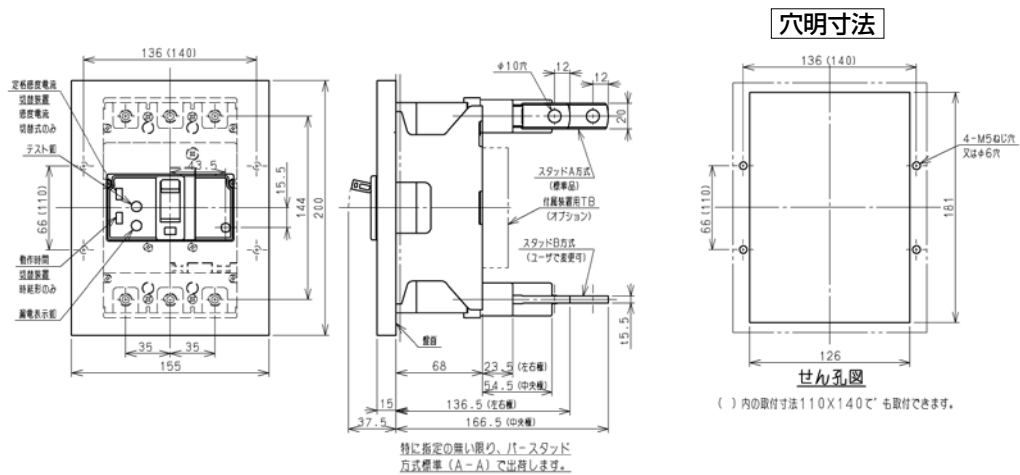

■GB(L)-223WB

表面形

裏面形(SD)

埋込形(FP)

GB(L)-223WB

B  
 パールテクト  
 漏電ブレーカ  
 小型漏電遮断器  
 Eシリーズ  
 ボックスブレーカ  
 単3中性線  
 欠相保護付  
 太陽光発電  
 システム用  
 ミニコイル  
 漏電ブレーカ  
 Kシリーズ  
 Wシリーズ  
 フラック形  
 機器組込用等  
 外形寸法図  
 動作特性曲線  
 外形寸法図  
 生産終了品