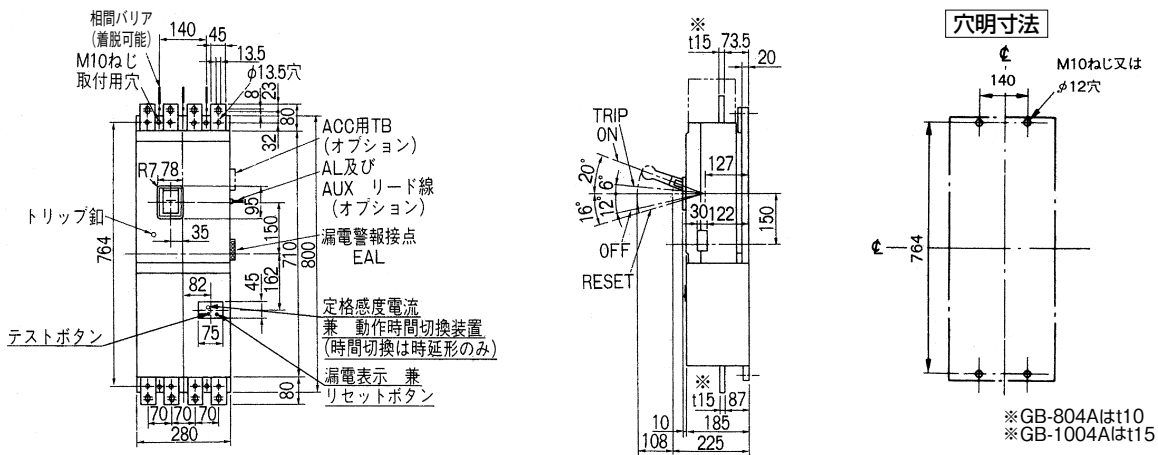

外形寸法図・動作特性曲線

■GB(L)-804A、GB(L)-1004A

単位：mm

表面形

裏面形(SD)

埋込形(FP)

GB(L)-804A

GB(L)-1004A