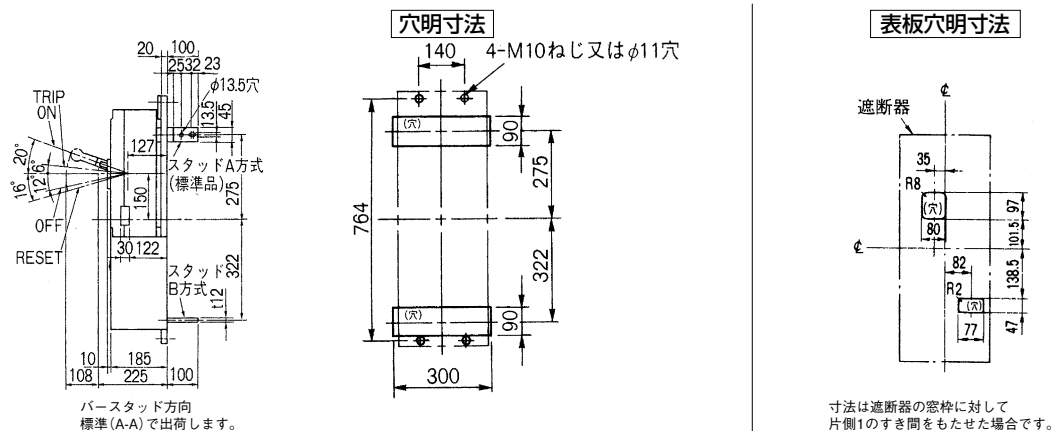

外形寸法図・動作特性曲線

■GB(L)-804A、GB(L)-1004A

単位：mm

表面形

裏面形(SD)

埋込形(FP)

GB(L)-804A

GB(L)-1004A