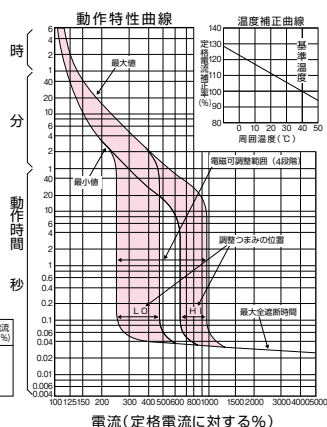

外形寸法図・動作特性曲線

■GB(L)-804A、GB(L)-1004A

単位：mm

表面形

裏面形(SD)

埋込形(FP)

GB(L)-804A

GB(L)-1004A