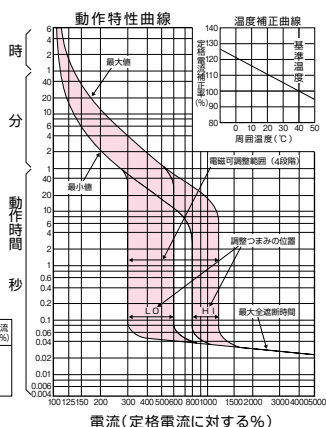

外形寸法図・動作特性曲線

■GB(L)-804A、GB(L)-1004A

単位：mm

表面形

裏面形(SD)

埋込形(FP)

GB(L)-804A

GB(L)-1004A