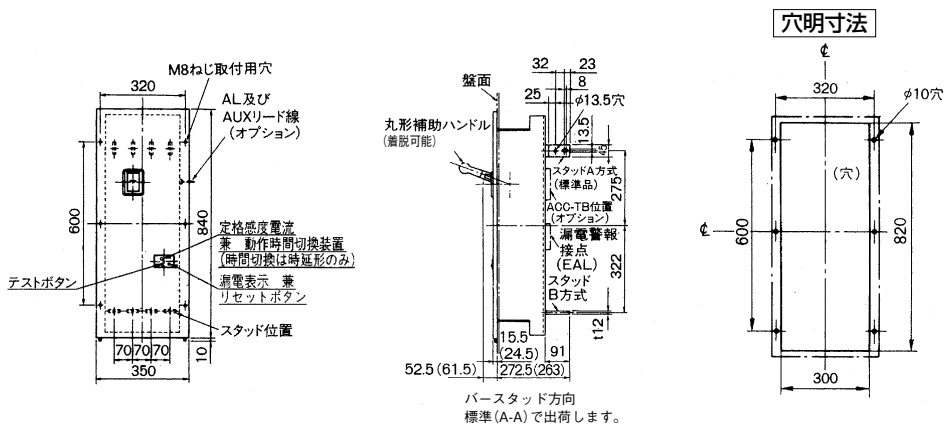

外形寸法図・動作特性曲線

■GB(L)-804A、GB(L)-1004A

単位：mm

表面形

裏面形(SD)

埋込形(FP)

GB(L)-804A

GB(L)-1004A

B
漏電ブレーカ
パールテクト
小型漏電遮断器
Eシリーズ
ボックスマーカ
単3中性線
欠相保護付
太陽光発電
システム用
ミニイコール
漏電ブレーカ
Kシリーズ
WFシリーズ
プラグ形
機器組込用等
外形寸法図
動作特性曲線
生産終了品
外形寸法図