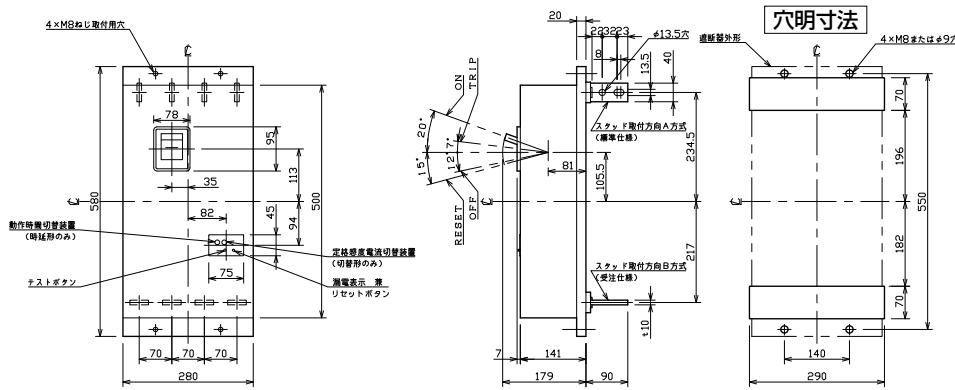

■GB(L)-604A

表面形

裏面形(SD)

埋込形(FP)

GB(L)-604A

B

パールテク
漏電ブレーカ

小型漏電遮断器

外形寸法図
動作特性曲線

生産終了品
外形寸法図