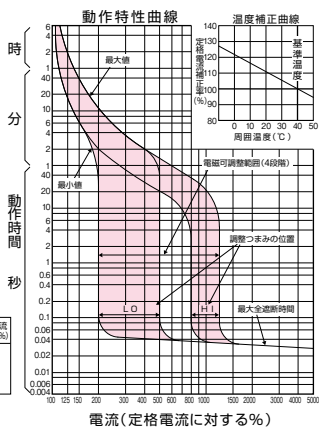

■GB(L)-604A

表面形

裏面形(SD)

埋込形(FP)

GB(L)-604A

B

パールテク
漏電ブレーカ

小型漏電遮断器

外形寸法図
動作特性曲線

生産終了品
外形寸法図