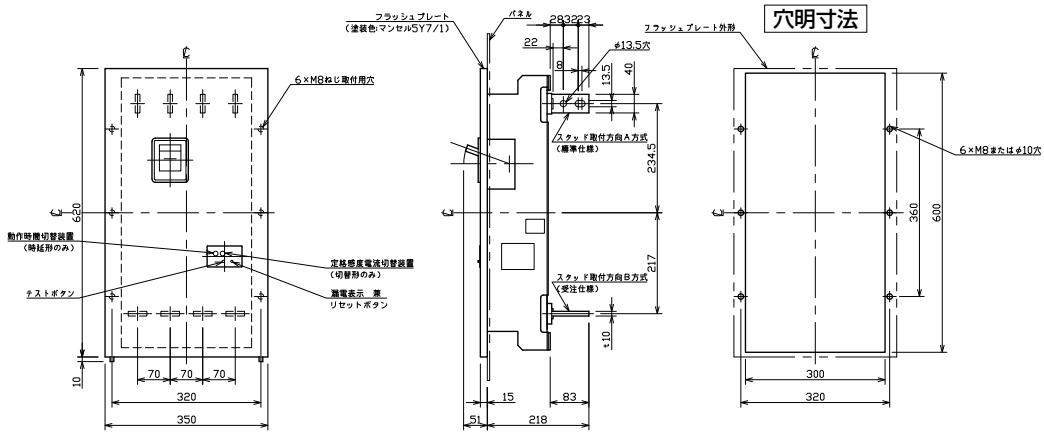

■GB(L)-604A

表面形

裏面形(SD)

埋込形(FP)

GB(L)-604A

B

パールテク
漏電ブレーカ

小型漏電遮断器

外形寸法図
動作特性曲線

生産終了品
外形寸法図