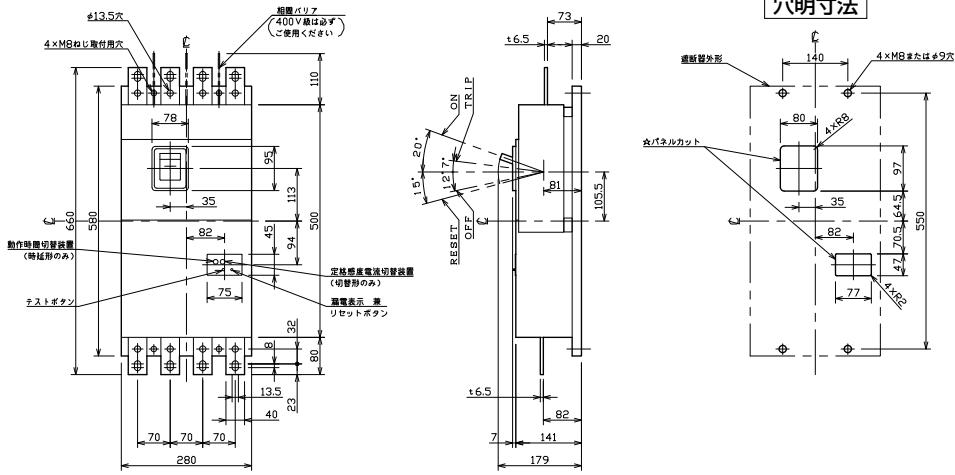

■GB(L)-604A

表面形

裏面形(SD)

埋込形(FP)

GB(L)-604A

B

パールテク
漏電ブレーカ

小型漏電遮断器

外形寸法図
動作特性曲線

生産終了品
外形寸法図