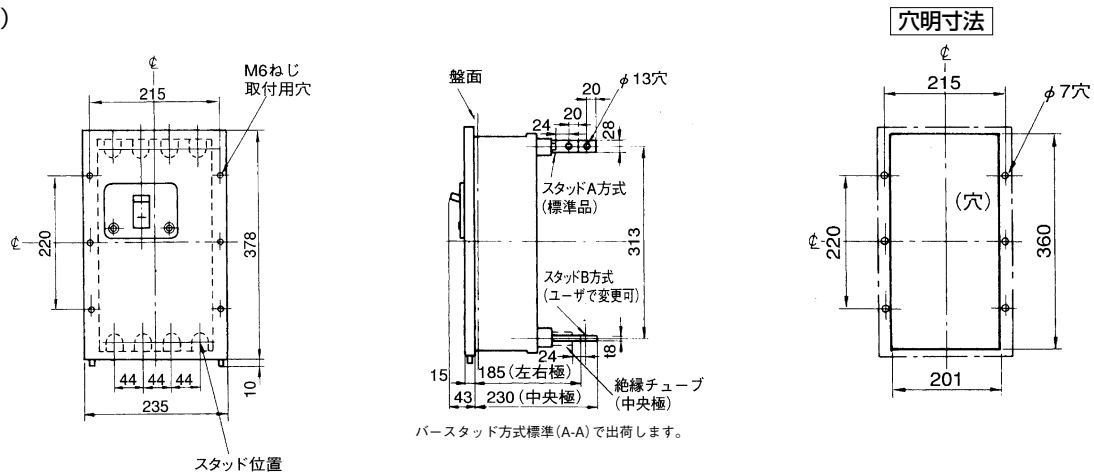

外形寸法図・動作特性曲線

■GB(L)-404A

単位：mm

表面形

裏面形(SD)

埋込形(FP)

GB(L)-404A

パールテクト
漏電ブレーカ
小型漏電遮断器
Eシリーズ
ボックスブレーカ
単3中性線
欠相保護付
太陽光発電
システム用
ミニマイコ
ール漏電
ブレーカ
Kシリーズ
WFシリーズ
プラグ形
機器組込用等
外形寸法図
動作特性曲線
生産終了品
外形寸法図