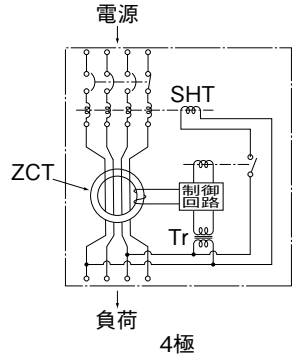

外形寸法図・動作特性曲線

■GB(L)-404A

単位：mm

表面形

裏面形(SD)

埋込形(FP)

GB(L)-404A

パールテクト
漏電ブレーカ
小型漏電遮断器
Eシリーズ
ボックスブレーカ
単3中性線
欠相保護付
太陽光発電
システム用
ミニマイコ
ール漏電
ブレーカ
Kシリーズ
WFシリーズ
プラグ形
機器組込用等
外形寸法図
動作特性曲線
生産終了品
外形寸法図