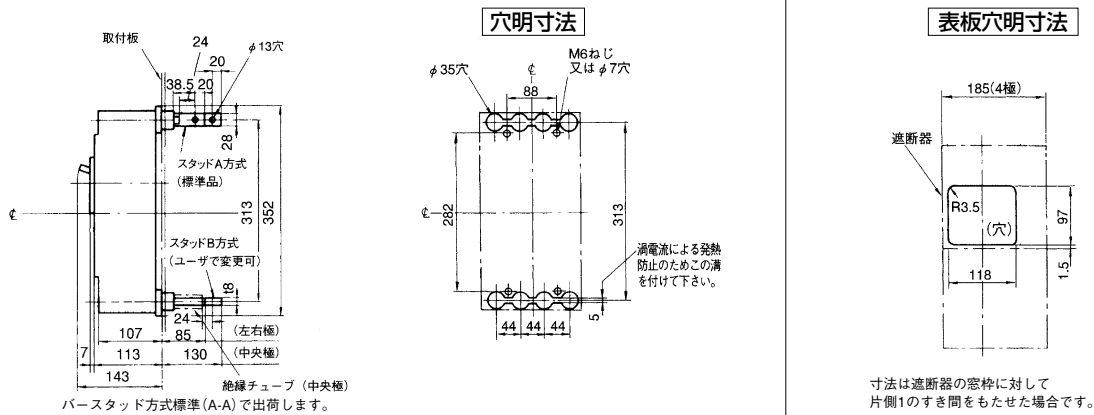

外形寸法図・動作特性曲線

■GB(L)-404A

単位：mm

表面形

裏面形(SD)

埋込形(FP)

GB(L)-404A

パールテクト
漏電ブレーカ
小型漏電遮断器
Eシリーズ
ボックスブレーカ
単3中性線
欠相保護付
太陽光発電
システム用
ミニマイコ
ール漏電
ブレーカ
Kシリーズ
WFシリーズ
プラグ形
機器組込用等
外形寸法図
動作特性曲線
生産終了品
外形寸法図