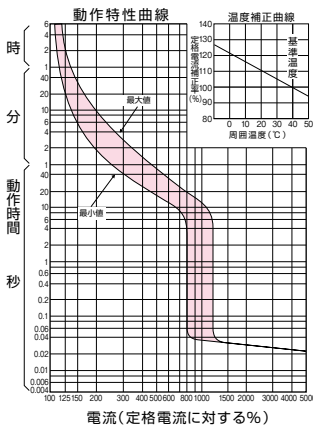

外形寸法図・動作特性曲線

■GB(L)-404A

単位：mm

表面形

裏面形(SD)

埋込形(FP)

GB(L)-404A

パールテクト
漏電ブレーカ
小型漏電遮断器
Eシリーズ
ボックスブレーカ
単3中性線
欠相保護付
太陽光発電
システム用
ミニマイコ
ール漏電
ブレーカ
Kシリーズ
WFシリーズ
プラグ形
機器組込用等
外形寸法図
動作特性曲線
生産終了品
外形寸法図