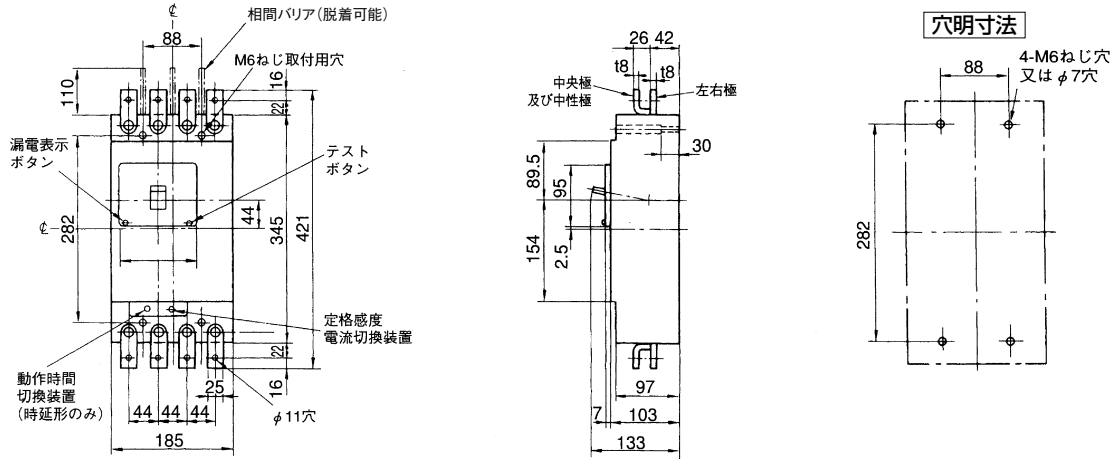

外形寸法図・動作特性曲線

■GB(L)-404A

単位：mm

表面形

裏面形(SD)

埋込形(FP)

GB(L)-404A

パールテクト
漏電ブレーカ
小型漏電遮断器
Eシリーズ
ボックスブレーカ
単3中性線
欠相保護付
太陽光発電
システム用
ミニマイコ
ール漏電
ブレーカ
Kシリーズ
WFシリーズ
プラグ形
機器組込用等
外形寸法図
動作特性曲線
生産終了品
外形寸法図