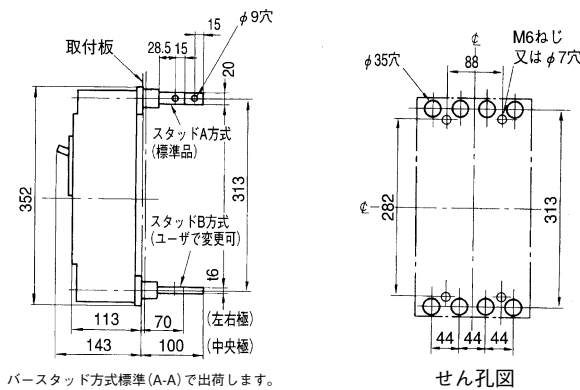

■GB(L)-224A

表面形

穴明寸法

裏面形(SD)

表板穴明寸法

埋込形(FP)

穴明寸法

GB(L)-224A

B  
パールテクト  
漏電ブレーカ  
小型漏電遮断器  
Eシリーズ  
ボックスブレーカ  
単3中性線  
欠相保護付  
太陽光発電  
システム用  
ミニイコル  
漏電ブレーカ  
Kシリーズ  
WFシリーズ  
プラグ形  
機器組込用等  
外形寸法図  
動作特性曲線  
外形寸法図  
生産終了品