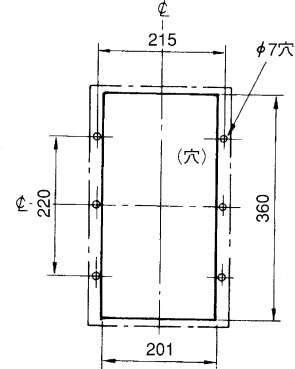

■GB(L)-224A

表面形

穴明寸法

裏面形(SD)

表板穴明寸法

埋込形(FP)

穴明寸法

GB(L)-224A

B  
パールテクト  
漏電ブレーカ  
小型漏電遮断器  
Eシリーズ  
ボックスブレーカ  
単3中性線  
欠相保護付  
太陽光発電  
システム用  
ミニイコル  
漏電ブレーカ  
Kシリーズ  
WFシリーズ  
プラグ形  
機器組込用等  
外形寸法図  
動作特性曲線  
外形寸法図  
生産終了品