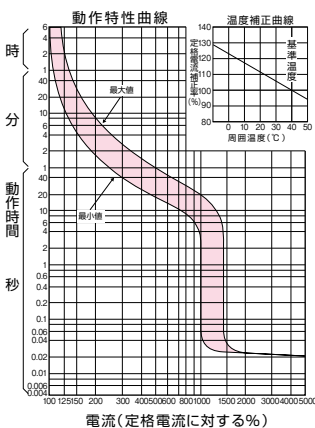

■GB(L)-224A

表面形

穴明寸法

裏面形(SD)

表板穴明寸法

埋込形(FP)

穴明寸法

GB(L)-224A