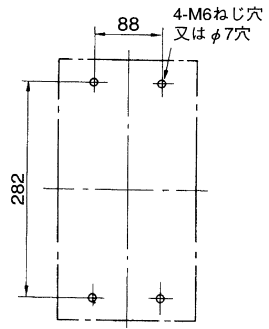

■GB(L)-224A

表面形

穴明寸法

裏面形(SD)

表板穴明寸法

埋込形(FP)

穴明寸法

GB(L)-224A

B  
パールテクト  
漏電ブレーカ  
小型漏電遮断器  
Eシリーズ  
ボックスブレーカ  
単3中性線  
欠相保護付  
太陽光発電  
システム用  
ミニイコル  
漏電ブレーカ  
Kシリーズ  
WFシリーズ  
プラグ形  
機器組込用等  
外形寸法図  
動作特性曲線  
外形寸法図  
生産終了品