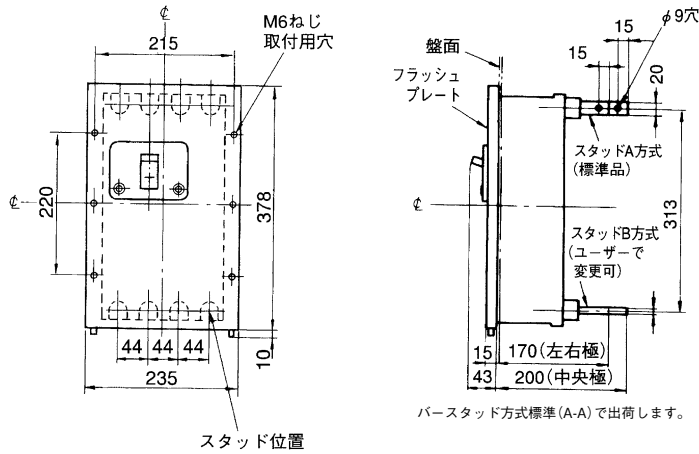

■GB(L)-224A

表面形

穴明寸法

裏面形(SD)

表板穴明寸法

埋込形(FP)

穴明寸法

GB(L)-224A

B  
パールテクト  
漏電ブレーカ  
小型漏電遮断器  
Eシリーズ  
ボックスブレーカ  
単3中性線  
欠相保護付  
太陽光発電  
システム用  
ミニイコル  
漏電ブレーカ  
Kシリーズ  
WFシリーズ  
プラグ形  
機器組込用等  
外形寸法図  
動作特性曲線  
外形寸法図  
生産終了品