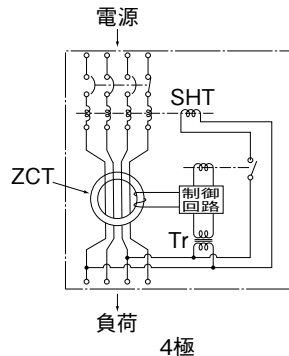

■GB(L)-224A

表面形

穴明寸法

裏面形(SD)

表板穴明寸法

埋込形(FP)

穴明寸法

GB(L)-224A

B  
パールテクト  
漏電ブレーカ  
小型漏電遮断器  
Eシリーズ  
ボックスブレーカ  
単3中性線  
欠相保護付  
太陽光発電  
システム用  
ミニイコル  
漏電ブレーカ  
Kシリーズ  
WFシリーズ  
プラグ形  
機器組込用等  
外形寸法図  
動作特性曲線  
外形寸法図  
生産終了品