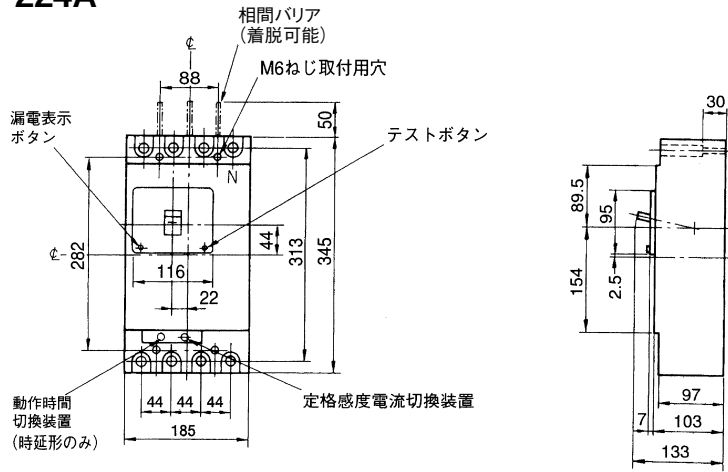

■GB(L)-224A

表面形

穴明寸法

裏面形(SD)

表板穴明寸法

埋込形(FP)

穴明寸法

GB(L)-224A

B  
パールテクト  
漏電ブレーカ  
小型漏電遮断器  
Eシリーズ  
ボックスブレーカ  
単3中性線  
欠相保護付  
太陽光発電  
システム用  
ミニイコル  
漏電ブレーカ  
Kシリーズ  
WFシリーズ  
プラグ形  
機器組込用等  
外形寸法図  
動作特性曲線  
外形寸法図  
生産終了品