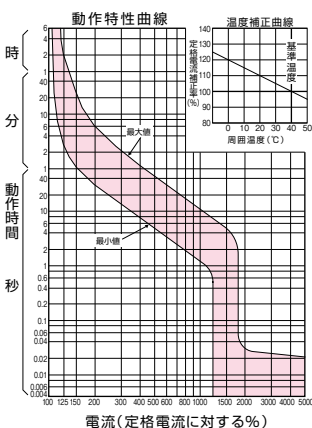

■GB(L)-63FKA、GB(L)-103FKB

表面形

裏面形(SD)

埋込形(FP)

GB(L)-63FKA、GB(L)-103FKB (60A~100A)

B

パールテクト
漏電ブレーカ

小型漏電遮断器

外形寸法図
動作特性曲線

生産終了品
外形寸法図