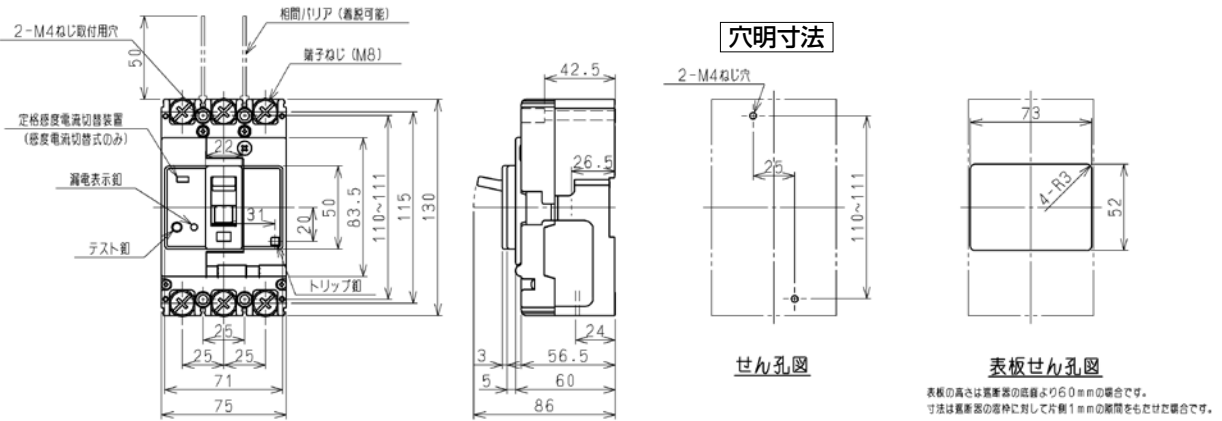

■GB(L)-63FKA、GB(L)-103FKB

表面形

裏面形(SD)

埋込形(FP)

GB(L)-63FKA、GB(L)-103FKB (60A~100A)

B

パールテクト
漏電ブレーカ

小型漏電遮断器

外形寸法図
動作特性曲線

生産終了品
外形寸法図