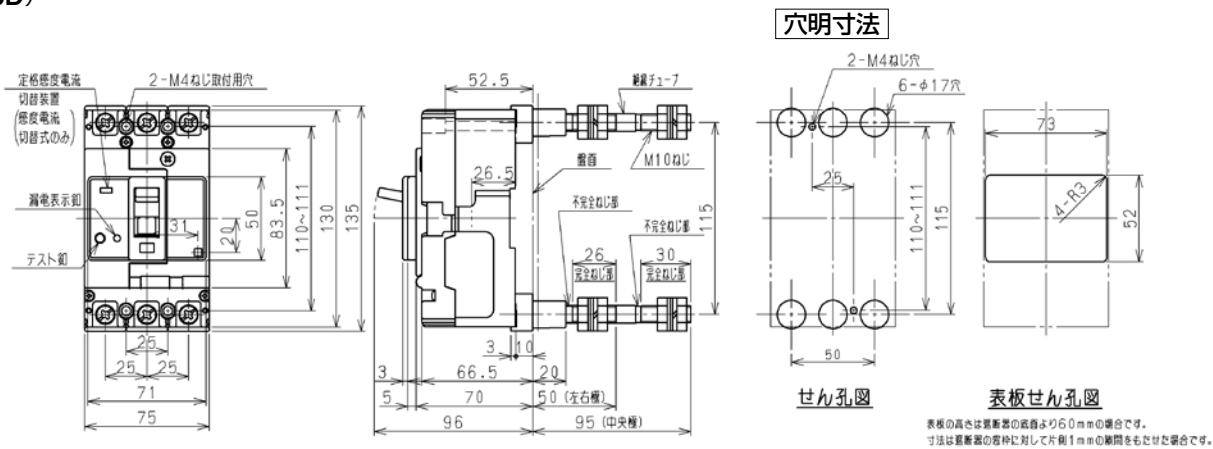

■GB(L)-63FKA、GB(L)-103FKB

表面形

裏面形(SD)

埋込形(FP)

GB(L)-63FKA、GB(L)-103FKB (60A~100A)

B

パールテクト
漏電ブレーカ

小型漏電遮断器

外形寸法図
動作特性曲線

生産終了品
外形寸法図