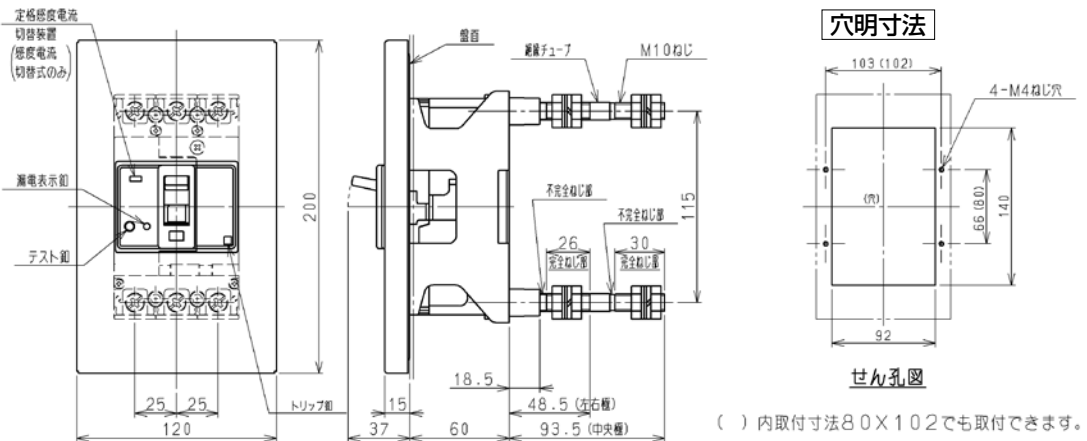

■GB(L)-63FKA、GB(L)-103FKB

表面形

裏面形(SD)

埋込形(FP)

GB(L)-63FKA、GB(L)-103FKB (60A~100A)

B

パールテクト
漏電ブレーカ

小型漏電遮断器

外形寸法図
動作特性曲線

生産終了品
外形寸法図