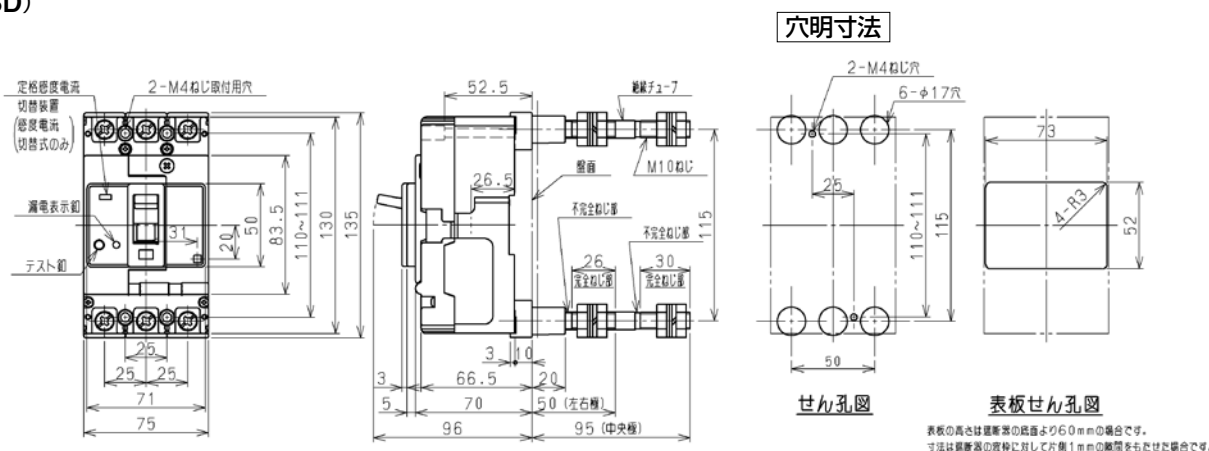

外形寸法図・動作特性曲線

■GB-63FA

単位：mm

表面形

裏面形(SD)

埋込形(FP)

GB-63FA

パールテクト
漏電ブレーカ

プラグ形
機器組込用等

外形寸法図
動作特性曲線

生産終了品
外形寸法図