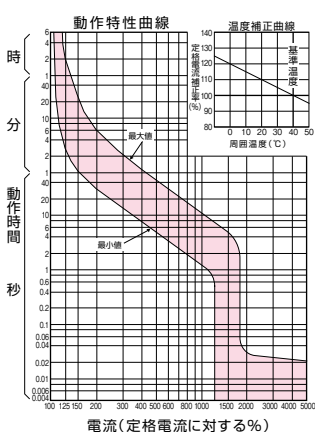

外形寸法図・動作特性曲線

■GB-63FA

単位：mm

表面形

裏面形(SD)

埋込形(FP)

GB-63FA

パールテクト
漏電ブレーカ

プラグ形
機器組込用等

外形寸法図
動作特性曲線

生産終了品
外形寸法図