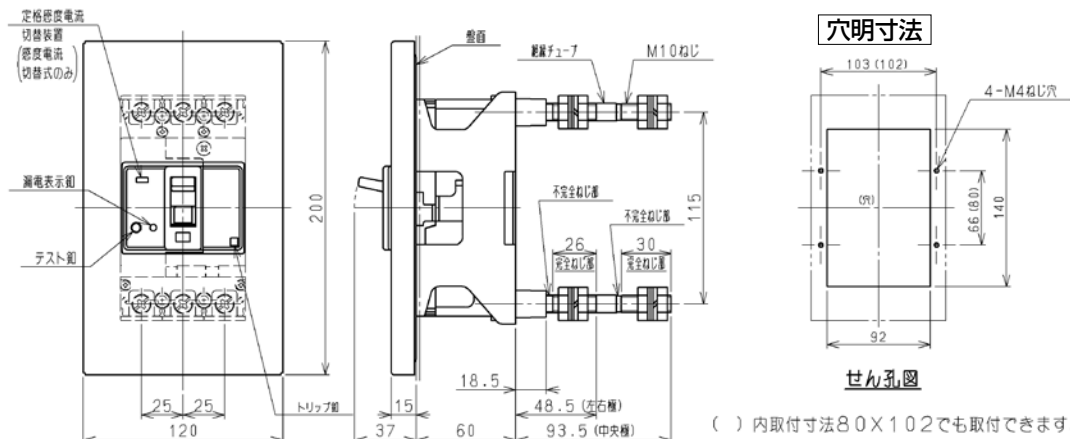

外形寸法図・動作特性曲線

■GB-63FA

単位：mm

表面形

裏面形(SD)

埋込形(FP)

GB-63FA

パールテクト
漏電ブレーカ

プラグ形
機器組込用等

外形寸法図
動作特性曲線

生産終了品
外形寸法図