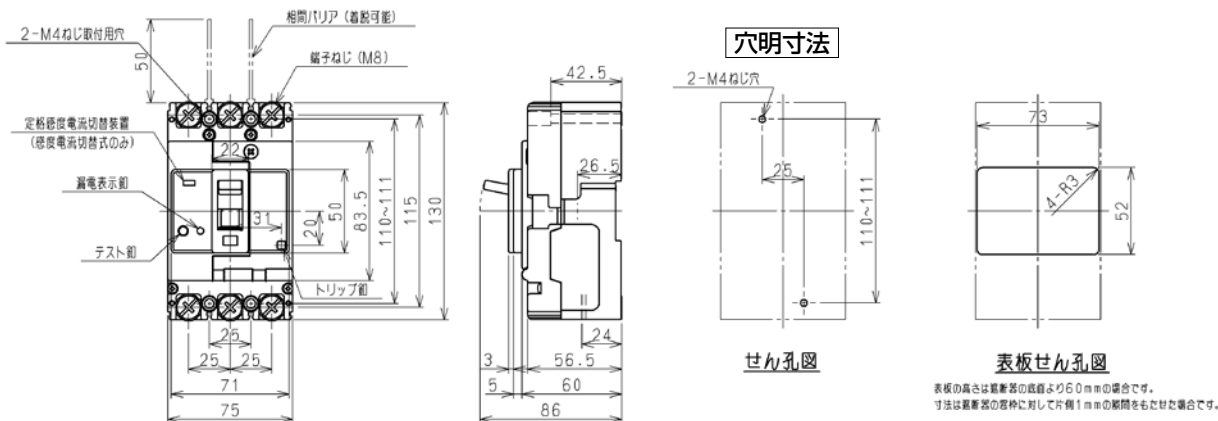

外形寸法図・動作特性曲線

■GB-63FA

単位：mm

表面形

裏面形(SD)

埋込形(FP)

GB-63FA

パールテクト
漏電ブレーカ

プラグ形
機器組込用等

外形寸法図
動作特性曲線

生産終了品
外形寸法図