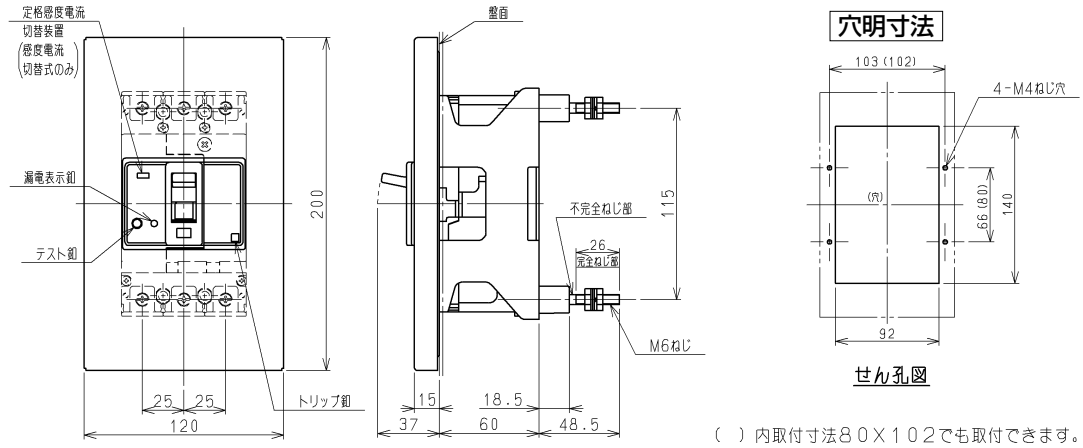

■GB-53FKB

表面形

裏面形(SD)

埋込形(FP)

( ) 内取付寸法80×102でも取付できます。

GB-53FKB(15A、20A、30A)

GB-53FKB(40A、50A)