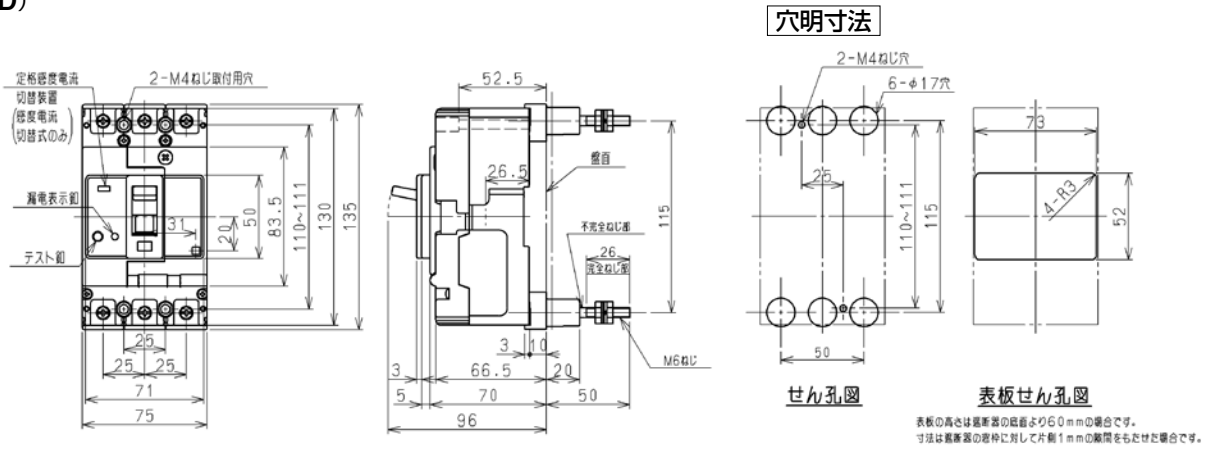

■GB-53FKB

表面形

裏面形(SD)

埋込形(FP)

( ) 内取付寸法80×102でも取付できます。

GB-53FKB(15A、20A、30A)

GB-53FKB(40A、50A)