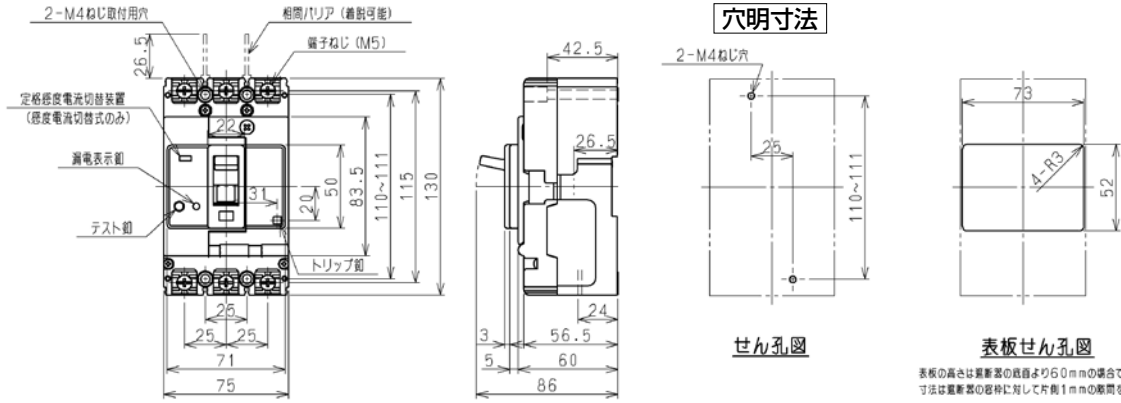

■GB-53FKB

表面形

裏面形(SD)

埋込形(FP)

( ) 内取付寸法80×102でも取付できます。

GB-53FKB(15A、20A、30A)

GB-53FKB(40A、50A)