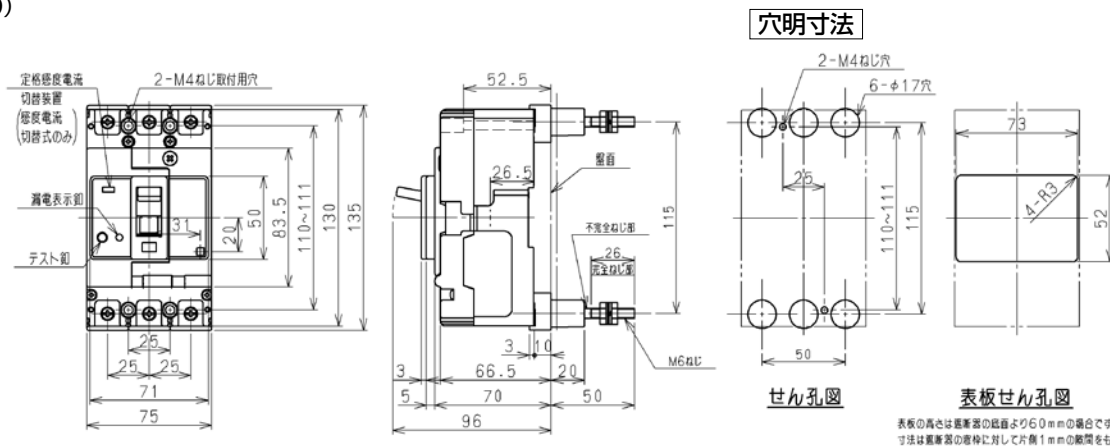

外形寸法図・動作特性曲線

■GB-53FB

単位：mm

表面形

裏面形(SD)

埋込形(FP)

() 内取付寸法80×102でも取付できます。

GB-53FB(15A、20A、30A)

Kシリーズ

WFシリーズ

プラグ形
機器組込用等

外形寸法図
動作特性曲線

生産終了品
外形寸法図