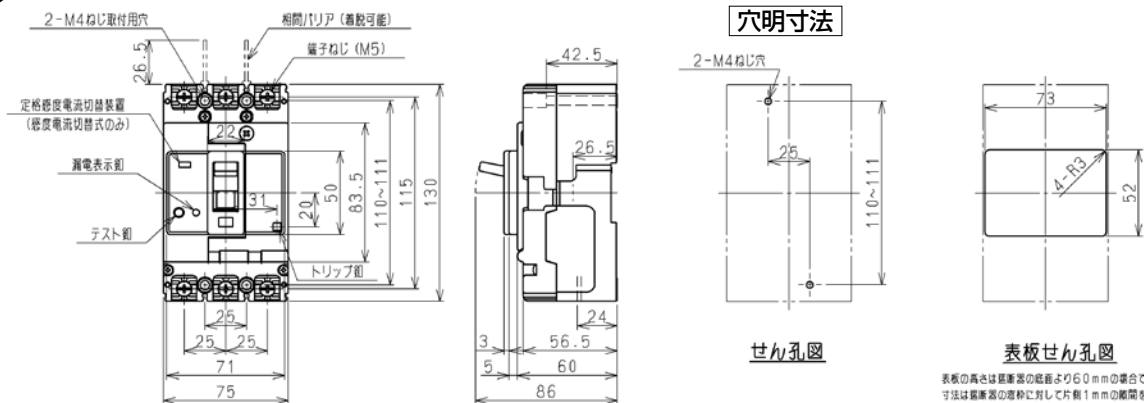

外形寸法図・動作特性曲線

■GB-53FB

単位：mm

表面形

裏面形(SD)

埋込形(FP)

() 内取付寸法80×102でも取付できます。

GB-53FB(15A、20A、30A)

Kシリーズ

WFシリーズ

プラグ形
機器組込用等

外形寸法図
動作特性曲線

生産終了品
外形寸法図