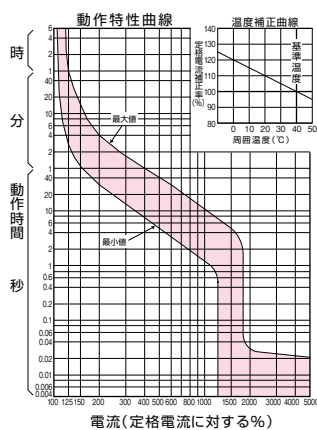

GB-53FB(15A、20A、30A)

GB-53FB(40A、50A)

パールテクト
漏電ブレーカ

小型漏電遮断器

Eシリーズ

ボックスブレーカ

単3中性線
欠相保護付

太陽光発電
システム用

ミナイコール
漏電ブレーカ

Kシリーズ

WFシリーズ

プラグ形
機器組込用等

外形寸法図
動作特性曲線

生産終了品
外形寸法図