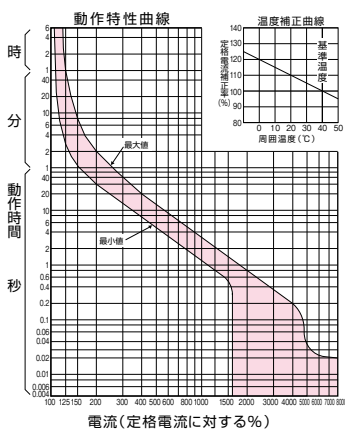

GB-53FB(15A、20A、30A)

GB-53FB(40A、50A)

パールテクト
漏電ブレーカ

小型漏電遮断器

Eシリーズ

ボックスブレーカ

単3中性線
欠相保護付

太陽光発電
システム用

ミナイコール
漏電ブレーカ

Kシリーズ

WFシリーズ

プラグ形
機器組込用等

外形寸法図
動作特性曲線

生産終了品
外形寸法図