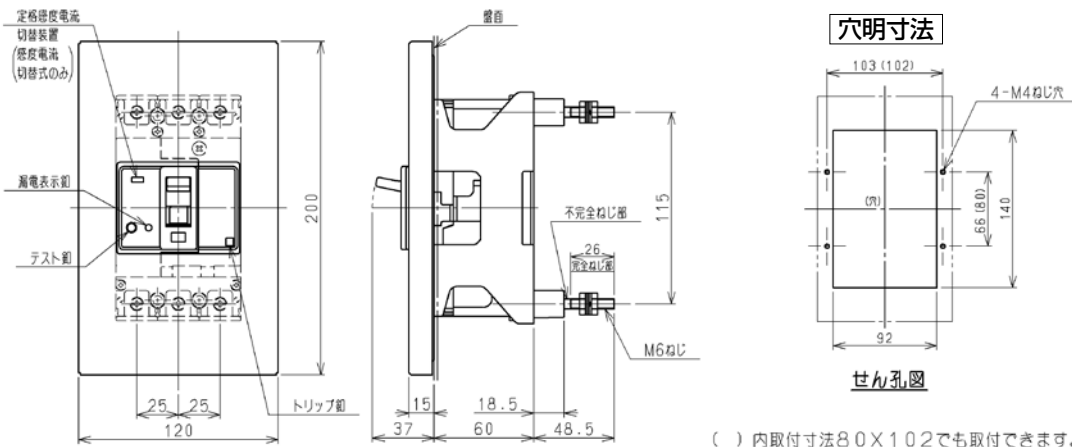

外形寸法図・動作特性曲線

■GB-53FB

単位：mm

表面形

裏面形(SD)

埋込形(FP)

() 内取付寸法80×102でも取付できます。

GB-53FB(15A、20A、30A)

Kシリーズ

WFシリーズ

プラグ形
機器組込用等

外形寸法図
動作特性曲線

生産終了品
外形寸法図