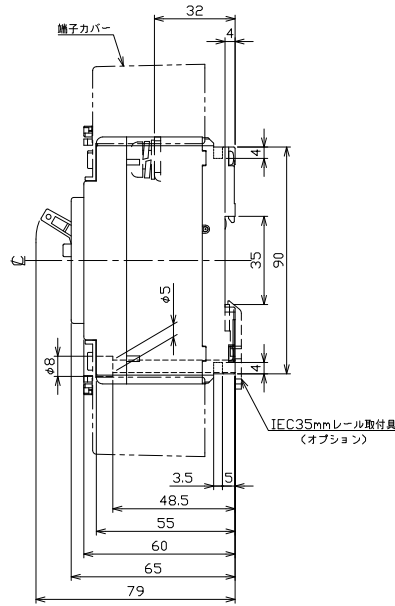

■GB-73KC、GB-103KC、GBU-73・1KC、GBU-73KC、GBU(L)-103・1KC、GBU-103KC 単位：mm

GBU：過電圧検出リード線付

GB-73KC

GB-103KC

GBU-73・1KC、GBU-73KC

GBU(L)-103・1KC、GBU-103KC

パールテク
漏電ブレーカ

小型漏電遮断器

外形寸法図
動作特性曲線

生産終了品
外形寸法図