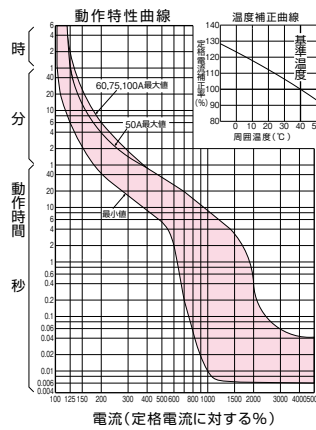

■GB-73KC、GB-103KC、GBU-73・1KC、GBU-73KC、GBU(L)-103・1KC、GBU-103KC 単位：mm

GBU：過電圧検出リード線付

GB-73KC

GB-103KC

GBU-73・1KC、GBU-73KC

GBU(L)-103・1KC、GBU-103KC

パールテク
漏電ブレーカ

小型漏電遮断器

外形寸法図
動作特性曲線

生産終了品
外形寸法図