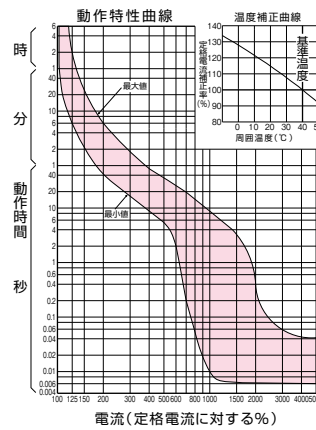

■GB-73KC、GB-103KC、GBU-73・1KC、GBU-73KC、GBU(L)-103・1KC、GBU-103KC 単位：mm

GBU：過電圧検出リード線付

GB-73KC

GB-103KC

GBU-73・1KC、GBU-73KC

GBU(L)-103・1KC、GBU-103KC

パールテク
漏電ブレーカ

小型漏電遮断器

外形寸法図
動作特性曲線

生産終了品
外形寸法図