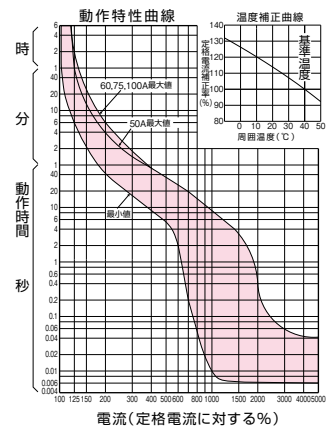

■GB-73KC、GB-103KC、GBU-73・1KC、GBU-73KC、GBU(L)-103・1KC、GBU-103KC 単位：mm

GBU：過電圧検出リード線付

GB-73KC

GB-103KC

GBU-73・1KC、GBU-73KC

GBU(L)-103・1KC、GBU-103KC

パールテク
漏電ブレーカ

小型漏電遮断器

外形寸法図
動作特性曲線

生産終了品
外形寸法図