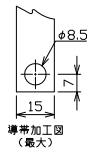

■GB-73KC、GB-103KC、GBU-73・1KC、GBU-73KC、GBU(L)-103・1KC、GBU-103KC 単位：mm

GBU：過電圧検出リード線付

GB-73KC

GB-103KC

GBU-73・1KC、GBU-73KC

GBU(L)-103・1KC、GBU-103KC

パールテク
漏電ブレーカ

小型漏電遮断器

外形寸法図
動作特性曲線

生産終了品
外形寸法図