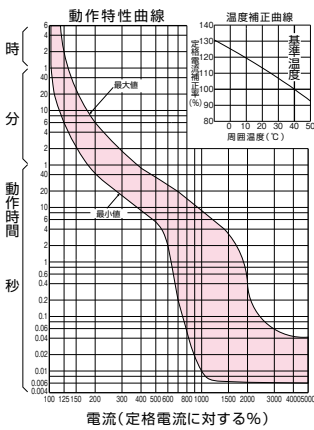

■GB-73KC、GB-103KC、GBU-73・1KC、GBU-73KC、GBU(L)-103・1KC、GBU-103KC 単位：mm

GBU：過電圧検出リード線付

GB-73KC

GB-103KC

GBU-73・1KC、GBU-73KC

GBU(L)-103・1KC、GBU-103KC

パールテク
漏電ブレーカ

小型漏電遮断器

外形寸法図
動作特性曲線

生産終了品
外形寸法図