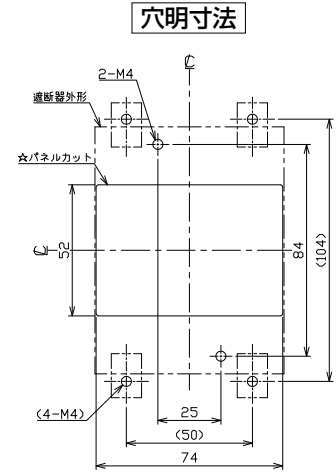

■GB-73KC、GB-103KC、GBU-73・1KC、GBU-73KC、GBU(L)-103・1KC、GBU-103KC 単位：mm

GBU：過電圧検出リード線付

GB-73KC

GB-103KC

GBU-73・1KC、GBU-73KC

GBU(L)-103・1KC、GBU-103KC

パールテク
漏電ブレーカ

小型漏電遮断器

外形寸法図
動作特性曲線

生産終了品
外形寸法図