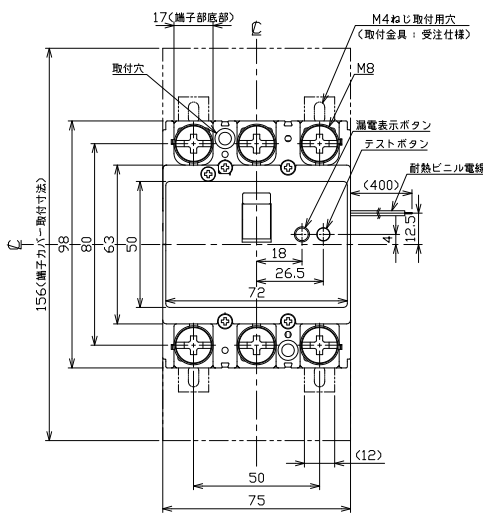

■GB-73KC、GB-103KC、GBU-73・1KC、GBU-73KC、GBU(L)-103・1KC、GBU-103KC 単位：mm

GBU：過電圧検出リード線付

GB-73KC

GB-103KC

GBU-73・1KC、GBU-73KC

GBU(L)-103・1KC、GBU-103KC

パールテク
漏電ブレーカ

小型漏電遮断器

外形寸法図
動作特性曲線

生産終了品
外形寸法図