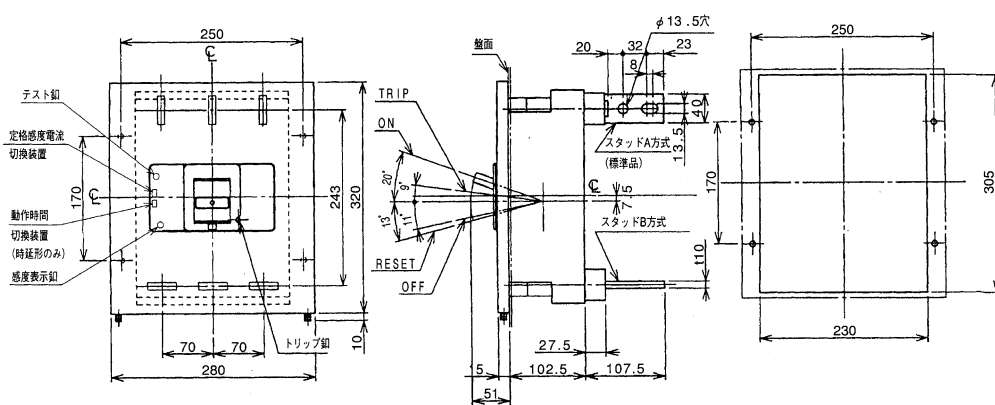

外形寸法図・動作特性曲線

■GB(L)-603EB

単位：mm

表面形

裏面形(SD)

表板穴明寸法

表板の高さは遮断器の底面より103mmの場合です。寸法は遮断器の窓枠に対して片側1mmの隙間をもたせた場合です。

埋込形(FP)