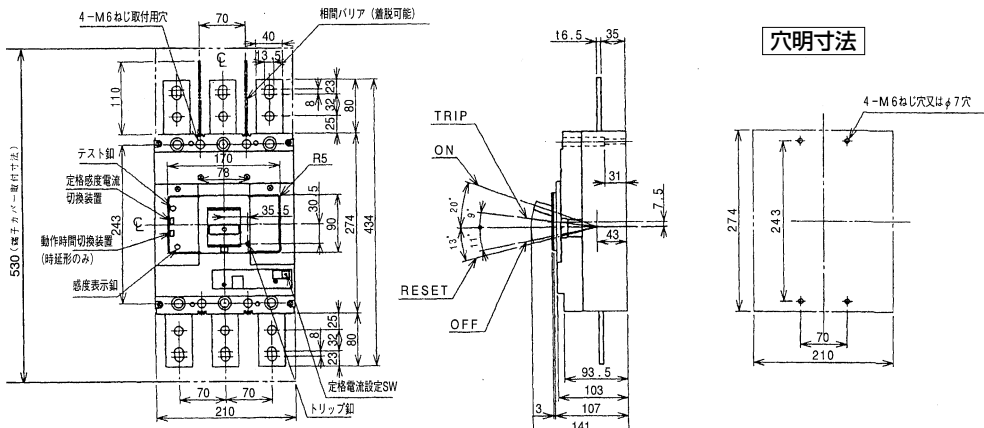

外形寸法図・動作特性曲線

■GB(L)-603EB

単位：mm

表面形

裏面形(SD)

表板穴明寸法

表板の高さは遮断器の底面より103mmの場合です。寸法は遮断器の窓枠に対して片側1mmの隙間をもたせた場合です。

埋込形(FP)