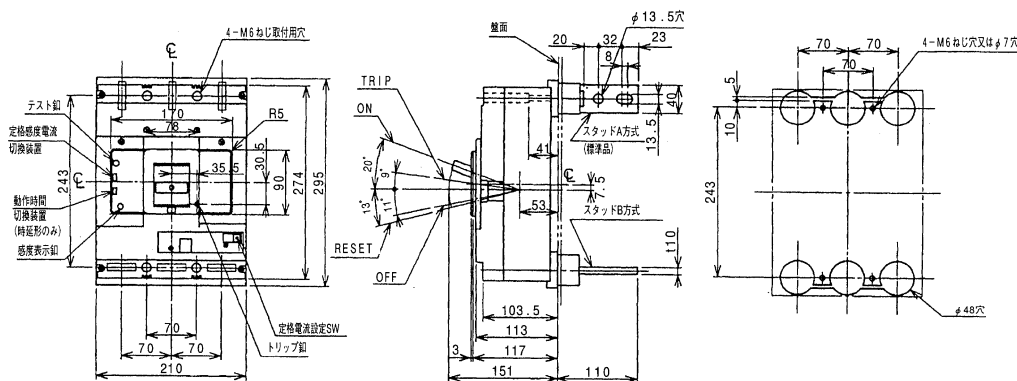

外形寸法図・動作特性曲線

■GB(L)-603EB

単位：mm

表面形

裏面形(SD)

表板穴明寸法

表板の高さは遮断器の底面より103mmの場合です。寸法は遮断器の窓枠に対して片側1mmの隙間をもたせた場合です。

埋込形(FP)