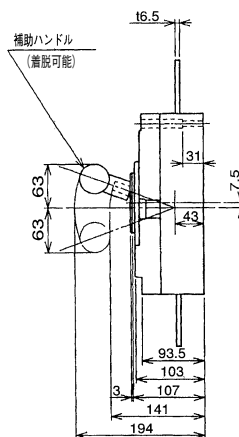

外形寸法図・動作特性曲線

■GB(L)-603EB

単位：mm

表面形

裏面形(SD)

表板穴明寸法

表板の高さは遮断器の底面より103mmの場合です。寸法は遮断器の窓枠に対して片側1mmの隙間をもたせた場合です。

埋込形(FP)

丸形補助ハンドル(別売)

GB(L)-603EB

B
 パールテクト
 漏電ブレーカ
 小型漏電遮断器
 Eシリーズ
 ボックスブレーカ
 単3中性線
 欠相保護付
 太陽光発電
 システム用
 ミニイコール
 漏電ブレーカ
 Kシリーズ
 WFシリーズ
 プラグ形
 機器組込用等
 外形寸法図
 動作特性曲線
 生産終了品
 外形寸法図