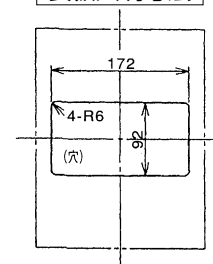

外形寸法図・動作特性曲線

■GB(L)-603EB

単位：mm

表面形

裏面形(SD)

表板穴明寸法

表板の高さは遮断器の底面より103mmの場合です。寸法は遮断器の窓枠に対して片側1mmの隙間をもたせた場合です。

埋込形(FP)