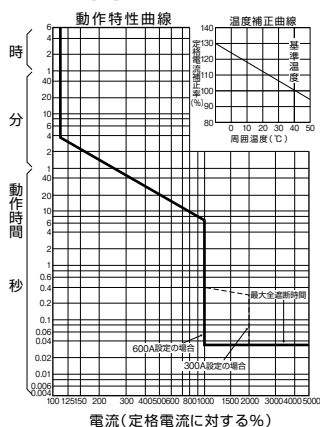

GB(L)-603EB

B
パールテクト
漏電ブレーカ
小型漏電遮断器
Eシリーズ
ボックスブレーカ
単3中性線
欠相保護付
太陽光発電
システム用
ミニイコール
漏電ブレーカ
Kシリーズ
WFシリーズ
プラグ形
機器組込用等
外形寸法図
動作特性曲線
生産終了品
外形寸法図