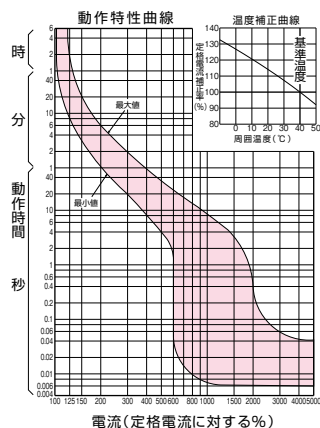

GBU-53・1EC、GBU-53・1ECS、GBU-53EC

GBU-63・1EC、GBU-63EC

パールテクト
漏電ブレーカ
小型漏電遮断器
Eシリーズ
ボックスブレーカ
単3中性線
欠相保護付
太陽光発電
システム用
ミニイコル
漏電ブレーカ
Kシリーズ
WFシリーズ
フラグ形
機器組込用等
外形寸法図
動作特性曲線
外形寸法図
生産終了品