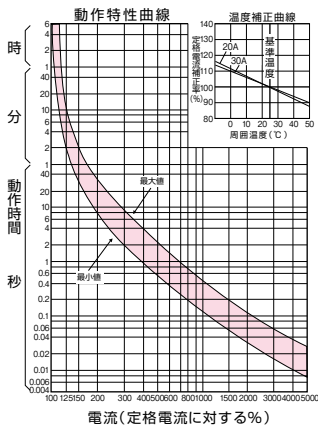

■GT-31EA、GBU-3・1EA、GBU-3・1HEA、GBU-3・1EAS (JIS互換性寸法) GT-31EAには漏電表示ボタンはありません。 単位：mm

GBU：過電圧検出リード線付

GT-31EA、GBU-3・1EA、GBU-3・1HEA、GBU-3・1EAS

■GBU-53・1EC、GBU-63・1EC、GBU-53EC、GBU-63EC、GBU-53・1ECS

単位：mm

過電圧検出リード線付