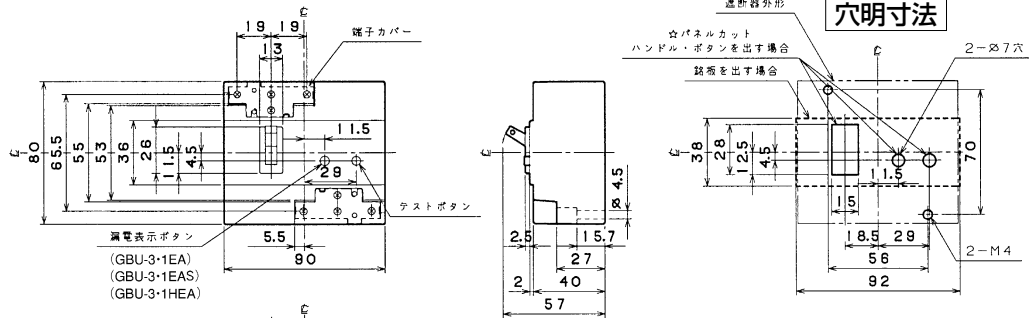

■GT-31EA、GBU-3・1EA、GBU-3・1HEA、GBU-3・1EAS (JIS互換性寸法) GT-31EAには漏電表示ボタンはありません。 単位：mm

GBU：過電圧検出リード線付

GT-31EA、GBU-3・1EA、GBU-3・1HEA、GBU-3・1EAS

■GBU-53・1EC、GBU-63・1EC、GBU-53EC、GBU-63EC、GBU-53・1ECS

単位：mm

過電圧検出リード線付

表面形  
[ ]は60A

GBU-53・1EC、GBU-53・1ECS、GBU-53EC

GBU-63・1EC、GBU-63EC

パールテクト  
漏電ブレーカ  
小型漏電遮断器  
Eシリーズ  
ボックスブレーカ  
単3中性線  
欠相保護付  
太陽光発電  
システム用  
ミニイコル  
漏電ブレーカ  
Kシリーズ  
WFシリーズ  
フラグ形  
機器組込用等  
外形寸法図  
動作特性曲線  
外形寸法図  
生産終了品