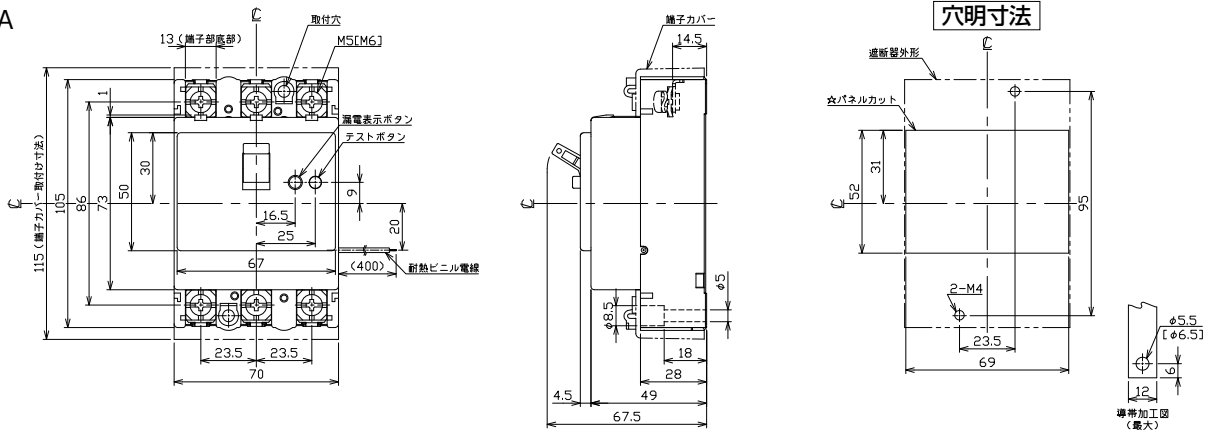

■GT-31EA、GBU-3・1EA、GBU-3・1HEA、GBU-3・1EAS (JIS互換性寸法) GT-31EAには漏電表示ボタンはありません。 単位：mm

GBU：過電圧検出リード線付

GT-31EA、GBU-3・1EA、GBU-3・1HEA、GBU-3・1EAS

■GBU-53・1EC、GBU-63・1EC、GBU-53EC、GBU-63EC、GBU-53・1ECS

単位：mm

過電圧検出リード線付

表面形  
[ ]は60A

GBU-53・1EC、GBU-53・1ECS、GBU-53EC

GBU-63・1EC、GBU-63EC

パールテクト  
漏電ブレーカ  
小型漏電遮断器  
Eシリーズ  
ボックスブレーカ  
単3中性線  
欠相保護付  
太陽光発電  
システム用  
ミニイコル  
漏電ブレーカ  
Kシリーズ  
WFシリーズ  
フラグ形  
機器組込用等  
外形寸法図  
動作特性曲線  
外形寸法図  
生産終了品