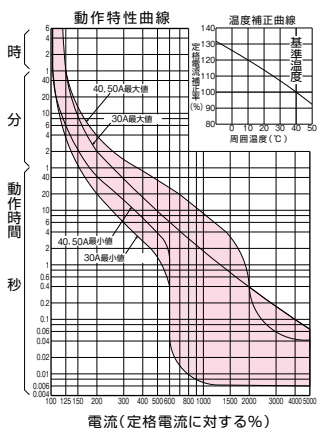

GBU-53・1EC、GBU-53・1ECS、GBU-53EC

GBU-63・1EC、GBU-63EC

パールテクト
漏電ブレーカ
小型漏電遮断器
Eシリーズ
ボックスブレーカ
単3中性線
欠相保護付
太陽光発電
システム用
ミニイコル
漏電ブレーカ
Kシリーズ
WFシリーズ
フラグ形
機器組込用等
外形寸法図
動作特性曲線
外形寸法図
生産終了品