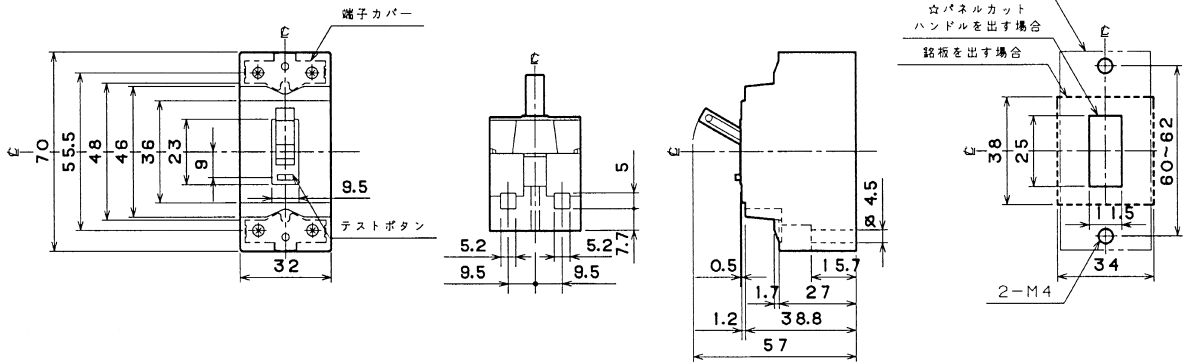

■GB-1ZA、GB-2ZA、GT-2ZA

単位：mm

GB-1ZA、GB-2ZA

■GB-2EA、GB-2EC、GT-2EA (JIS互換性寸法) GT-2EAには漏電表示ボタンはありません。

単位：mm

GB-2EA、GB-2EC、GT-2EA

パールテクト
漏電ブレーカ

小型漏電遮断器

外形寸法図
動作特性曲線

生産終了品
外形寸法図