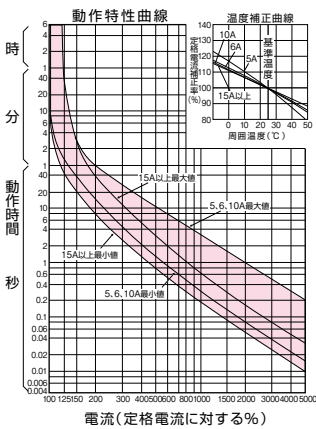

■GB-1ZA、GB-2ZA、GT-2ZA

単位：mm

GB-1ZA、GB-2ZA

■GB-2EA、GB-2EC、GT-2EA (JIS互換性寸法) GT-2EAには漏電表示ボタンはありません。

単位：mm

GB-2EA、GB-2EC、GT-2EA

パールテクト
漏電ブレーカ

小型漏電遮断器

外形寸法図
動作特性曲線

生産終了品
外形寸法図