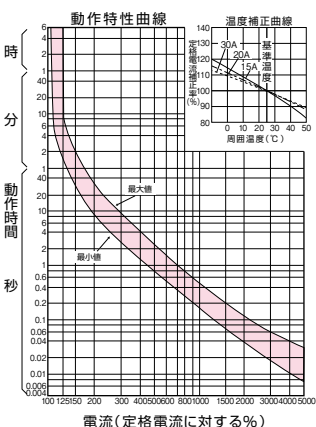

■GB-1ZA、GB-2ZA、GT-2ZA

単位：mm

GB-1ZA、GB-2ZA

■GB-2EA、GB-2EC、GT-2EA (JIS互換性寸法) GT-2EAには漏電表示ボタンはありません。

単位：mm

GB-2EA、GB-2EC、GT-2EA

パールテクト
漏電ブレーカ

小型漏電遮断器

外形寸法図
動作特性曲線

生産終了品
外形寸法図