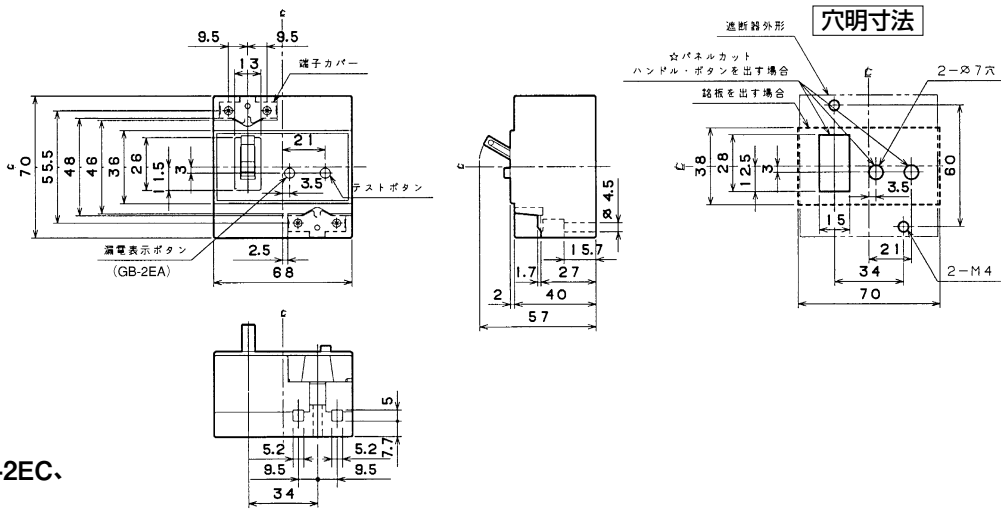

■GB-1ZA、GB-2ZA、GT-2ZA

単位：mm

GB-1ZA、GB-2ZA

■GB-2EA、GB-2EC、GT-2EA (JIS互換性寸法) GT-2EAには漏電表示ボタンはありません。

単位：mm

GB-2EA、GB-2EC、GT-2EA

パールテクト
漏電ブレーカ

小型漏電遮断器

外形寸法図
動作特性曲線

生産終了品
外形寸法図