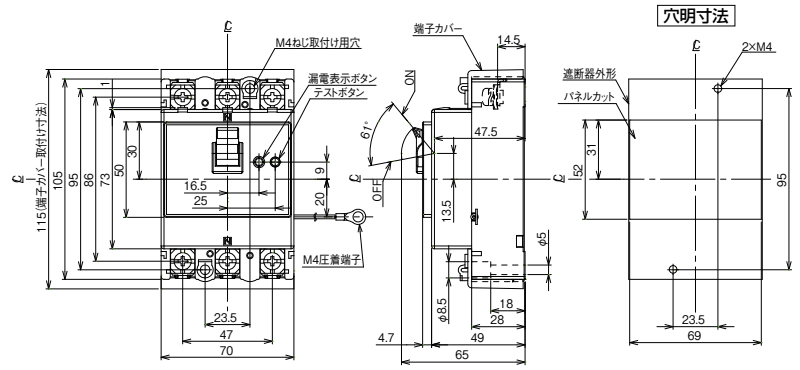

■GBU-53・1HEC、GBU-63・1HEC、GBU-53HEC、GBU-63HEC、GBU-53・1HECS

単位：mm

表面形
[]は60A

GBU-53・1HEC、GBU-53HEC、GBU-53・1HECS

GBU-63・1HEC、GBU-63HEC

■GBU-73・1HKC、GBU-103・1HKC、GBU-73HKC、GBU-103HKC

単位：mm

GBU-73・1HKC、GBU-103・1HKC、GBU-73HKC、GBU-103HKC

B
パールテクト
漏電ブレーカ
小型漏電遮断器
Eシリーズ
ボックスブレーカ
単3中性線
欠相保護付
太陽光発電
システム用
ミニコイル
漏電ブレーカ
Kシリーズ
WFシリーズ
フラグ形
機器組込用等
外形寸法図
動作特性曲線
外形寸法図
生産終了品