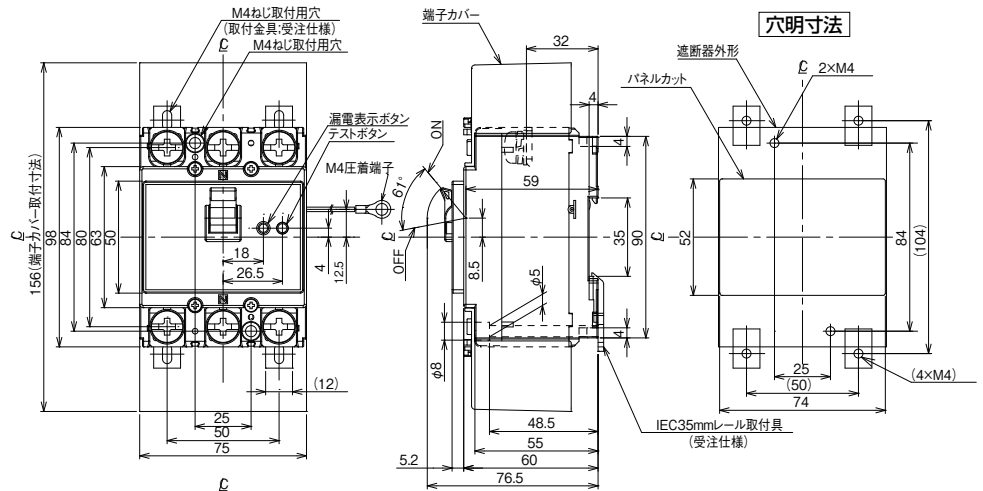

■GBU-53・1HEC、GBU-63・1HEC、GBU-53HEC、GBU-63HEC、GBU-53・1HECS

単位：mm

表面形
[]は60A

GBU-53・1HEC、GBU-53HEC、GBU-53・1HECS

GBU-63・1HEC、GBU-63HEC

■GBU-73・1HKC、GBU-103・1HKC、GBU-73HKC、GBU-103HKC

単位：mm

GBU-73・1HKC、GBU-103・1HKC、GBU-73HKC、GBU-103HKC

B
パールテクト
漏電ブレーカ
小型漏電遮断器
Eシリーズ
ボックスブレーカ
単3中性線
欠相保護付
太陽光発電
システム用
ミニコイル
漏電ブレーカ
Kシリーズ
WFシリーズ
フラグ形
機器組込用等
外形寸法図
動作特性曲線
外形寸法図
生産終了品