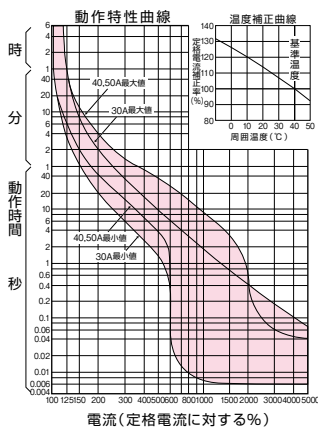

■GBU-53・1HEC、GBU-63・1HEC、GBU-53HEC、GBU-63HEC、GBU-53・1HECS

単位：mm

表面形
[]は60A

GBU-53・1HEC、GBU-53HEC、GBU-53・1HECS

GBU-63・1HEC、GBU-63HEC

■GBU-73・1HKC、GBU-103・1HKC、GBU-73HKC、GBU-103HKC

単位：mm

GBU-73・1HKC、GBU-103・1HKC、GBU-73HKC、GBU-103HKC