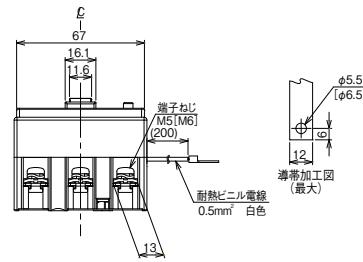

■GBU-53・1HEC、GBU-63・1HEC、GBU-53HEC、GBU-63HEC、GBU-53・1HECS

単位：mm

表面形
[]は60A

GBU-53・1HEC、GBU-53HEC、GBU-53・1HECS

GBU-63・1HEC、GBU-63HEC

■GBU-73・1HKC、GBU-103・1HKC、GBU-73HKC、GBU-103HKC

単位：mm

GBU-73・1HKC、GBU-103・1HKC、GBU-73HKC、GBU-103HKC

B
パールテクト
漏電ブレーカ
小型漏電遮断器
Eシリーズ
ボックスブレーカ
単3中性線
欠相保護付
太陽光発電
システム用
ミニコイル
漏電ブレーカ
Kシリーズ
WFシリーズ
フラグ形
機器組込用等
外形寸法図
動作特性曲線
外形寸法図
生産終了品