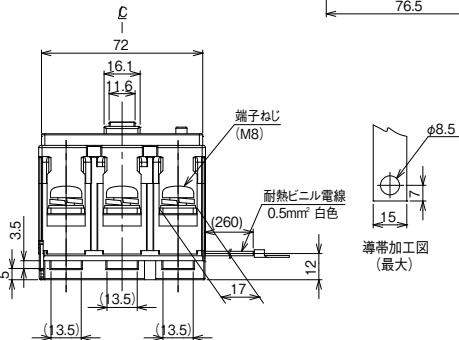

■GBU-53・1HEC、GBU-63・1HEC、GBU-53HEC、GBU-63HEC、GBU-53・1HECS

単位：mm

表面形
[]は60A

GBU-53・1HEC、GBU-53HEC、GBU-53・1HECS

GBU-63・1HEC、GBU-63HEC

■GBU-73・1HKC、GBU-103・1HKC、GBU-73HKC、GBU-103HKC

単位：mm

GBU-73・1HKC、GBU-103・1HKC、GBU-73HKC、GBU-103HKC

B
パールテクト
漏電ブレーカ
小型漏電遮断器
Eシリーズ
ボックスブレーカ
単3中性線
欠相保護付
太陽光発電
システム用
ミニコイル
漏電ブレーカ
Kシリーズ
WFシリーズ
フラグ形
機器組込用等
外形寸法図
動作特性曲線
外形寸法図
生産終了品