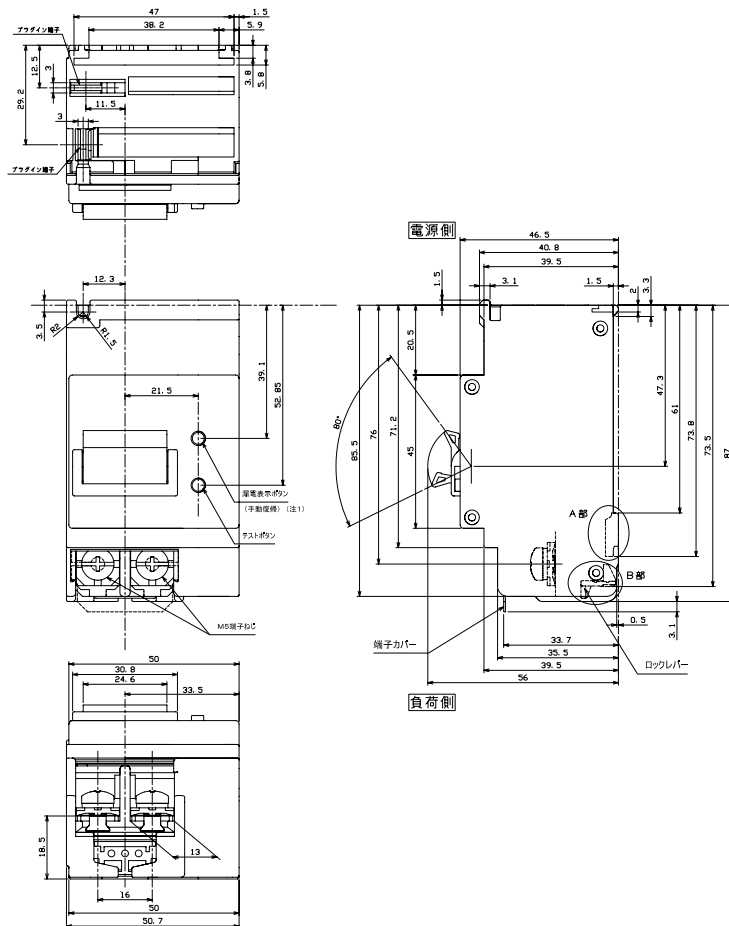

# 外形寸法図・動作特性曲線

太陽光発電  
システム用

ミニイコール  
漏電ブレーカ

Kシリーズ

WFシリーズ

プラグ形  
機器組込用等

外形寸法図  
動作特性曲線

生産終了品  
外形寸法図

## ■GB-52NA

単位：mm