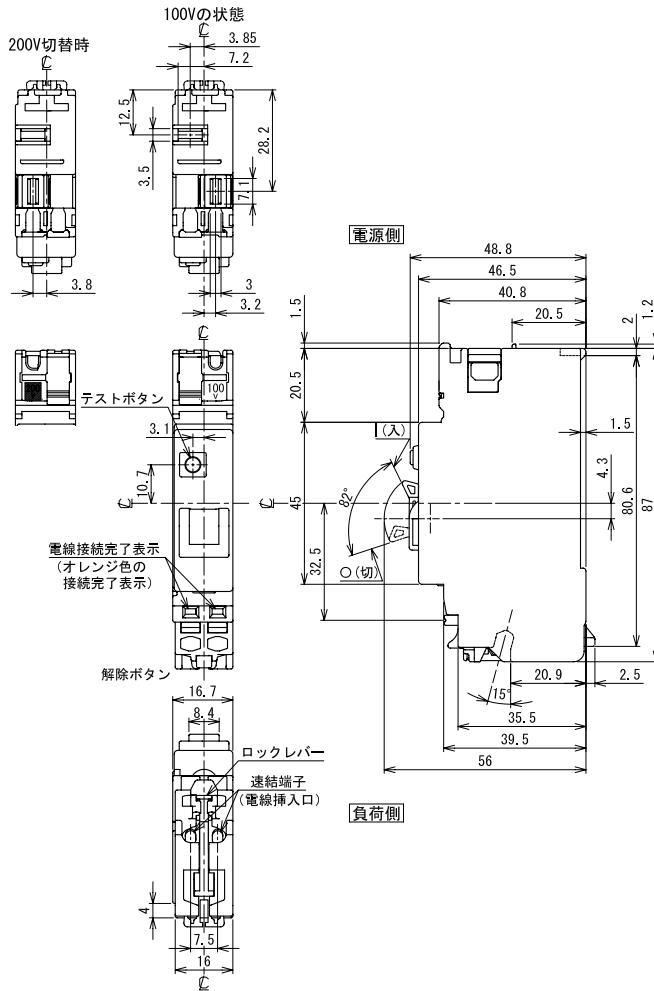

# 外形寸法図・動作特性曲線

太陽光発電  
システム用

ミニイコール  
漏電ブレーカ

Kシリーズ

WFシリーズ

プラグ形  
機器組込用等

外形寸法図  
動作特性曲線

生産終了品  
外形寸法図

## ■GB-52NA

単位：mm