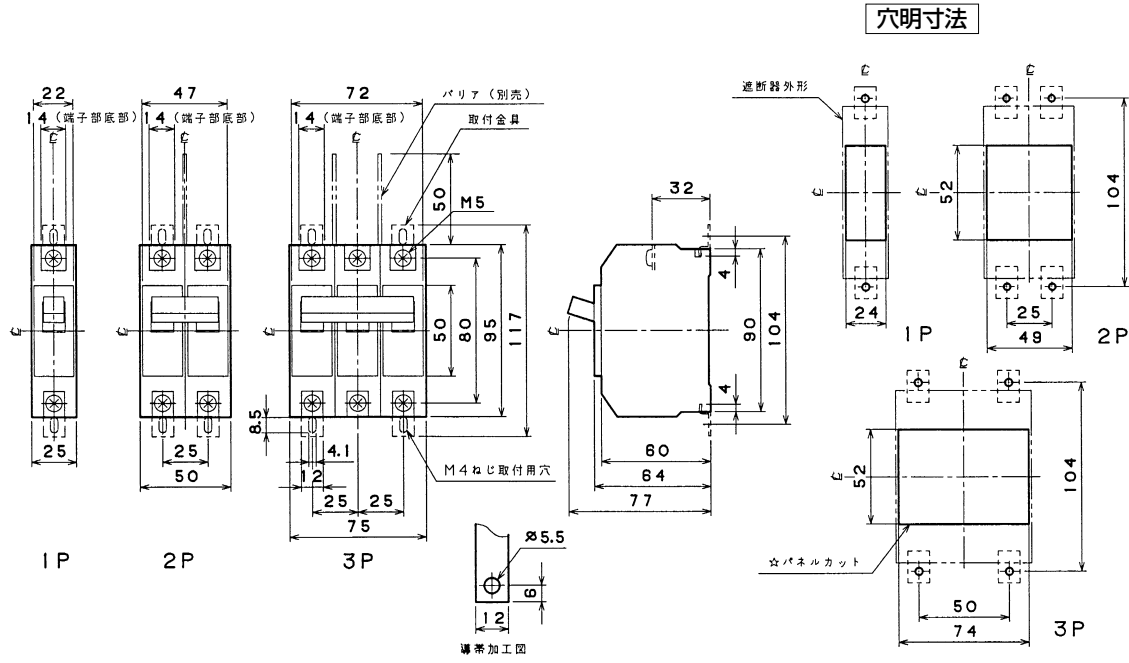

電気温水器用

ミニ
ブレーカ

F K
シリーズ

W
シリーズ

漏電警報付
無負荷時遮断機能付

スイッチ
手具振替

外形寸法図
動作特性曲線

生産終了品

■SE-102B、SE-103B

単位：mm