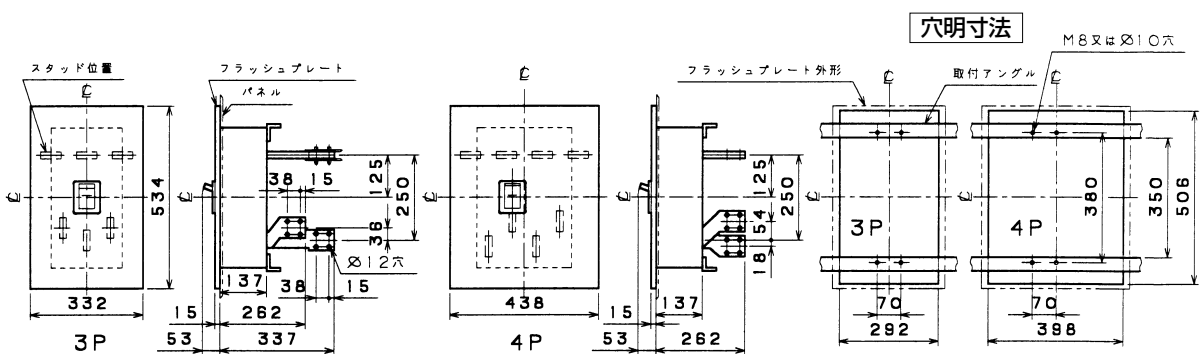

■B-1603FA、B-1604FA

表面形

裏面形(SD)

埋込形(FP)

A

パルテック
ブレーカ

安全ブレーカ
Eシリーズ

ボックス
ブレーカ

外形寸法図
動作特性曲線

生産終了品