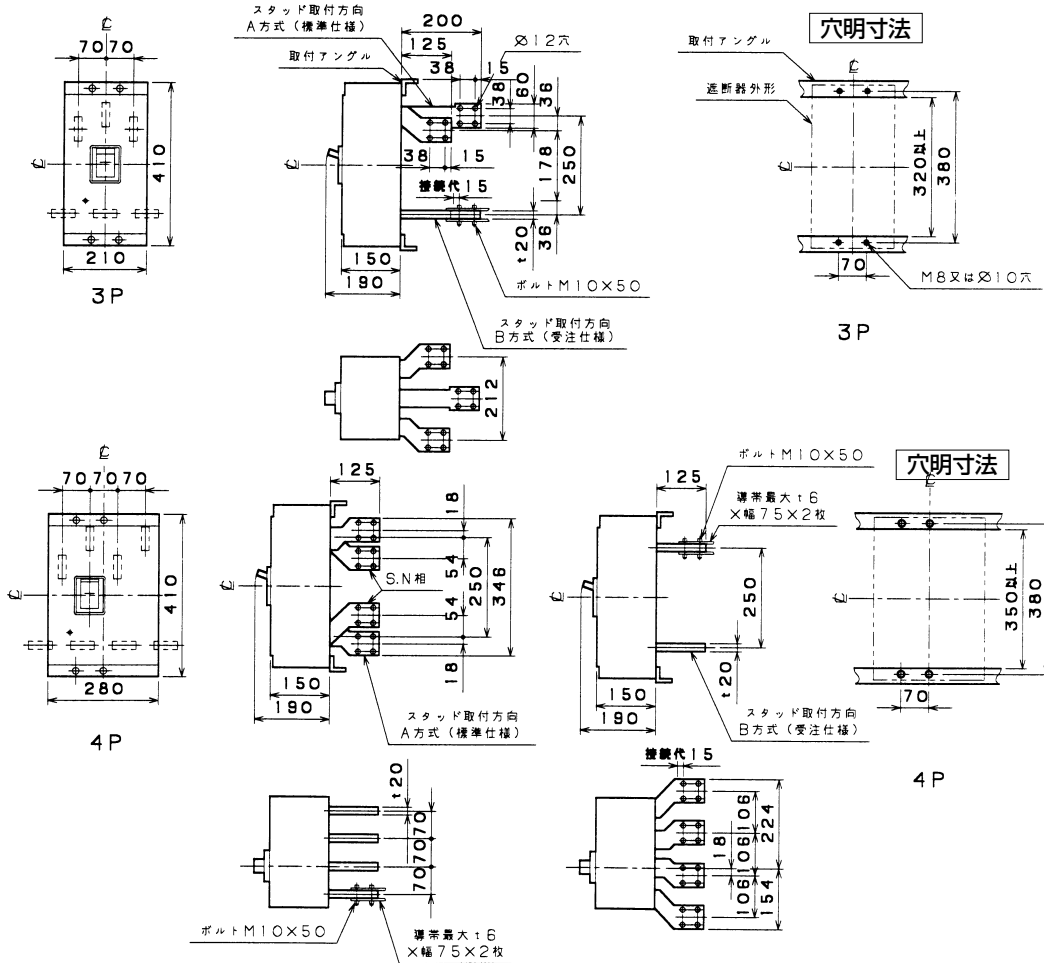

■B-1603FA、B-1604FA

表面形

裏面形(SD)

埋込形(FP)

A

パルテック
ブレーカ

安全ブレーカ
Eシリーズ

ボックス
ブレーカ

外形寸法図
動作特性曲線

生産終了品