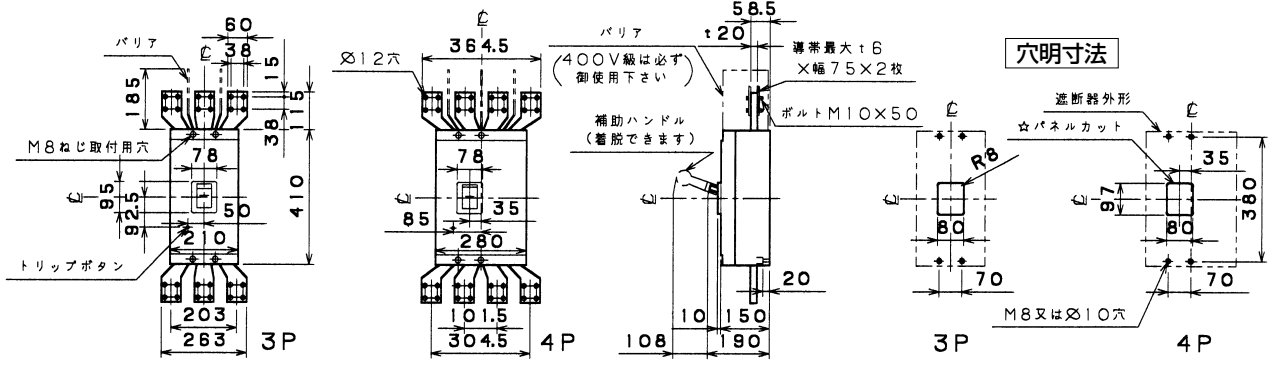

■B-1603FA、B-1604FA

表面形

裏面形(SD)

埋込形(FP)

A

パルテック
ブレーカ

安全ブレーカ
Eシリーズ

ボックス
ブレーカ

外形寸法図
動作特性曲線

生産終了品