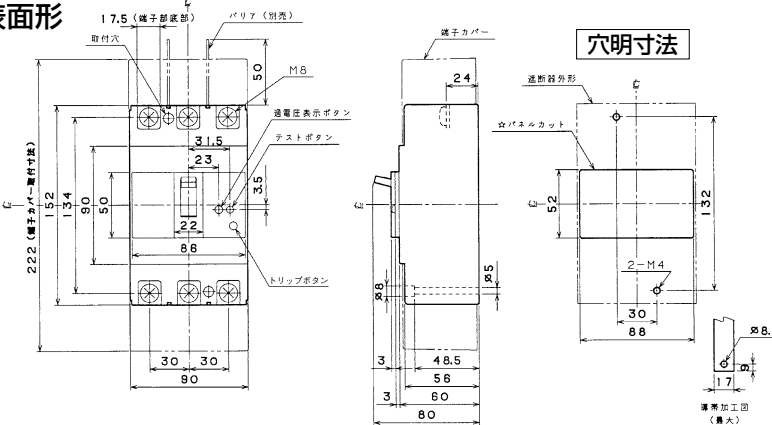

生産終了品 外形寸法図

■B-122EA、B-123EA、B-152EA、B-153EA (2Pは3Pの中極導体を除いたものです。)

単位：mm

表面形

埋込形(FP)

裏面形(SD)

■BU-123・1EA、BU-153・1EA

単位：mm

表面形

埋込形(FP)

裏面形(SD)

パールテクト
ブレーカ
安全ブレーカ
Eシリーズ
ボックス
ブレーカ
単3中性線
欠相保護付
太陽光発電
システム用
電気温水器用
ミニコール
ブレーカ
FKシリーズ
Wシリーズ
漏電警報付
無負荷時遮断機能付
スイッチ具振替
外形寸法図
動作特性曲線
生産終了品