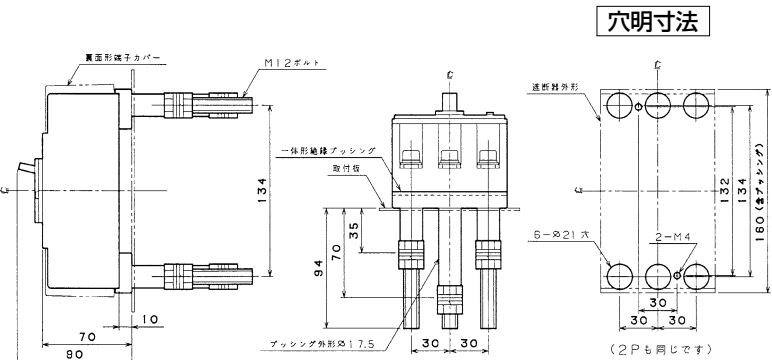

生産終了品 外形寸法図

■B-122EA、B-123EA、B-152EA、B-153EA (2Pは3Pの中極導体を除いたものです。)

単位：mm

表面形

埋込形(FP)

裏面形(SD)

■BU-123・1EA、BU-153・1EA

単位：mm

表面形

埋込形(FP)

裏面形(SD)

パールテクト
ブレーカ
安全ブレーカ
Eシリーズ
ボックス
ブレーカ
単3中性線
欠相保護付
太陽光発電
システム用
電気温水器用
ミニコール
ブレーカ
FKシリーズ
Wシリーズ
漏電警報付
無負荷時遮断機能付
スイッチ具振替
外形寸法図
動作特性曲線
生産終了品