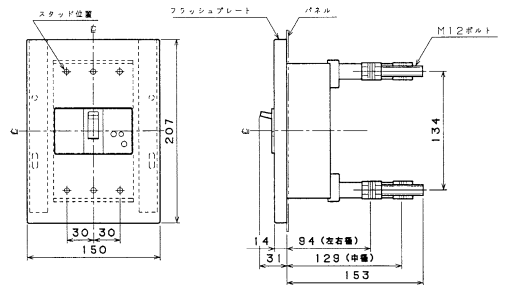

生産終了品 外形寸法図

■B-122EA、B-123EA、B-152EA、B-153EA (2Pは3Pの中極導体を除いたものです。)

単位：mm

表面形

埋込形(FP)

裏面形(SD)

■BU-123・1EA、BU-153・1EA

単位：mm

表面形

埋込形(FP)

裏面形(SD)

パールテクト
ブレーカ
安全ブレーカ
Eシリーズ
ボックス
ブレーカ
単3中性線
欠相保護付
太陽光発電
システム用
電気温水器用
ミニコール
ブレーカ
FKシリーズ
Wシリーズ
漏電警報付
無負荷時遮断機能付
スイッチ具振替
外形寸法図
動作特性曲線
生産終了品