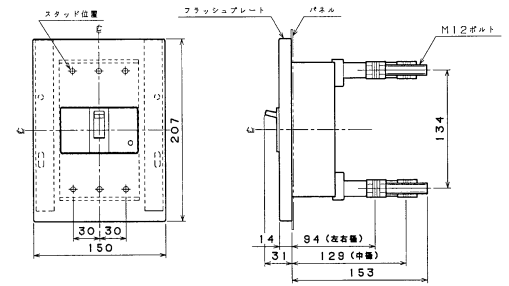

生産終了品 外形寸法図

■B-122EA、B-123EA、B-152EA、B-153EA (2Pは3Pの中極導体を除いたものです。)

単位：mm

表面形

埋込形(FP)

裏面形(SD)

■BU-123・1EA、BU-153・1EA

単位：mm

表面形

埋込形(FP)

裏面形(SD)

パールテクト
ブレーカ
安全ブレーカ
Eシリーズ
ボックス
ブレーカ
単3中性線
欠相保護付
太陽光発電
システム用
電気温水器用
ミニコール
ブレーカ
FKシリーズ
Wシリーズ
漏電警報付
無負荷時遮断機能付
スイッチ具振替
外形寸法図
動作特性曲線
生産終了品