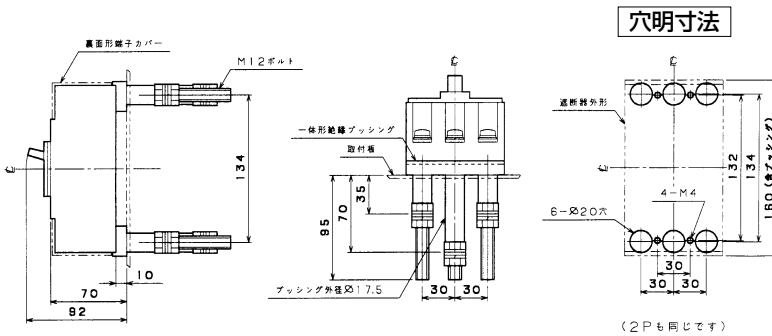

生産終了品 外形寸法図

■B-122EA、B-123EA、B-152EA、B-153EA (2Pは3Pの中極導体を除いたものです。)

単位：mm

表面形

埋込形(FP)

裏面形(SD)

■BU-123・1EA、BU-153・1EA

単位：mm

表面形

埋込形(FP)

裏面形(SD)

パールテクト
ブレーカ
安全ブレーカ
Eシリーズ
ボックス
ブレーカ
単3中性線
欠相保護付
太陽光発電
システム用
電気温水器用
ミニコール
ブレーカ
FKシリーズ
Wシリーズ
漏電警報付
無負荷時遮断機能付
スイッチ具振替
外形寸法図
動作特性曲線
生産終了品