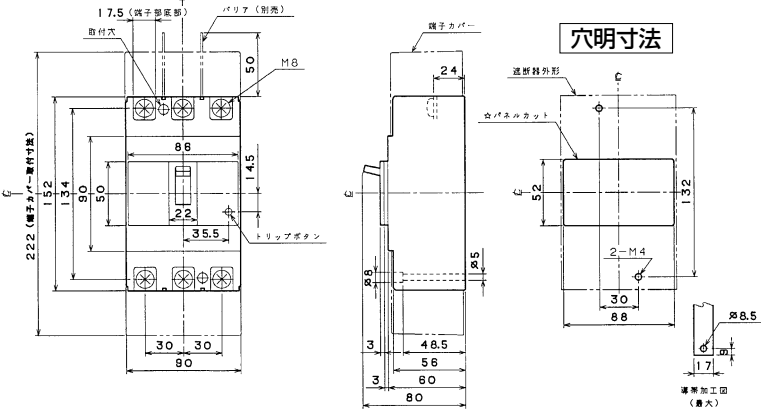

生産終了品 外形寸法図

■B-122EA、B-123EA、B-152EA、B-153EA (2Pは3Pの中極導体を除いたものです。)

単位：mm

表面形

埋込形(FP)

裏面形(SD)

■BU-123・1EA、BU-153・1EA

単位：mm

表面形

埋込形(FP)

裏面形(SD)

パールテクト
ブレーカ
安全ブレーカ
Eシリーズ
ボックス
ブレーカ
単3中性線
欠相保護付
太陽光発電
システム用
電気温水器用
ミニコール
ブレーカ
FKシリーズ
Wシリーズ
漏電警報付
無負荷時遮断機能付
スイッチ具振替
外形寸法図
動作特性曲線
生産終了品