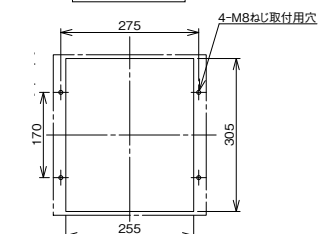

B-603G

表面形

穴明寸法

埋込形(FP)

単位：mm

穴明寸法

裏面形(SD)

穴明寸法

表板穴明寸法

内部接続図

B-603GH

表面形

穴明寸法

埋込形(FP)

単位：mm

穴明寸法

裏面形(SD)

穴明寸法

表板穴明寸法

内部接続図

A

パールテクト
ブレイカ

安全ブレイカ
Eシリーズ

ボックス
ブレイカ

外形寸法図
動作特性曲線

生産終了品