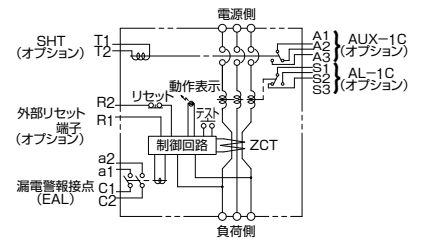

表板穴明寸法

内部接続図

B-603GH

表面形

穴明寸法

埋込形(FP)

単位：mm

穴明寸法

裏面形(SD)

穴明寸法

表板穴明寸法

内部接続図

A

パールテクト
ブレイカ

安全ブレイカ
Eシリーズ

ボックス
ブレイカ