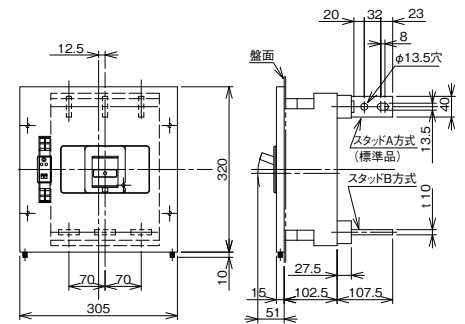

B-603G

表面形

穴明寸法

埋込形(FP)

単位：mm

穴明寸法

裏面形(SD)

穴明寸法

表板穴明寸法

内部接続図

B-603GH

表面形

穴明寸法

埋込形(FP)

単位：mm

穴明寸法

裏面形(SD)

穴明寸法

表板穴明寸法

内部接続図

A

パールテクト
ブレイカ

安全ブレイカ
Eシリーズ

ボックス
ブレイカ

外形寸法図
動作特性曲線

生産終了品