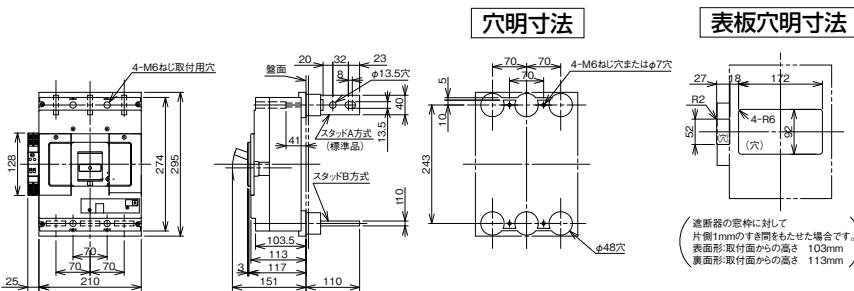

B-603G

表面形

穴明寸法

埋込形(FP)

単位：mm

穴明寸法

裏面形(SD)

穴明寸法

表板穴明寸法

内部接続図

B-603GH

表面形

穴明寸法

埋込形(FP)

単位：mm

穴明寸法

裏面形(SD)

穴明寸法

表板穴明寸法

内部接続図

A

パールテクト
ブレイカ

安全ブレイカ
Eシリーズ

ボックス
ブレイカ

外形寸法図
動作特性曲線

生産終了品