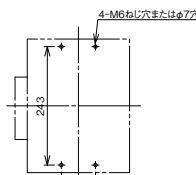

B-603G

表面形

穴明寸法

埋込形(FP)

単位：mm

穴明寸法

裏面形(SD)

穴明寸法

表板穴明寸法

内部接続図

B-603GH

表面形

穴明寸法

埋込形(FP)

単位：mm

穴明寸法

裏面形(SD)

穴明寸法

表板穴明寸法

内部接続図

A

パールテクト
ブレイカ

安全ブレイカ
Eシリーズ

ボックス
ブレイカ