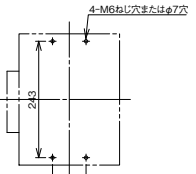

B-603G

表面形

穴明寸法

埋込形(FP)

単位：mm

穴明寸法

裏面形(SD)

穴明寸法

表板穴明寸法

内部接続図

B-603GH

表面形

穴明寸法

埋込形(FP)

単位：mm

穴明寸法

裏面形(SD)

穴明寸法

表板穴明寸法

内部接続図

A

パールテクト
ブレイカ

安全ブレイカ
Eシリーズ

ボックス
ブレイカ