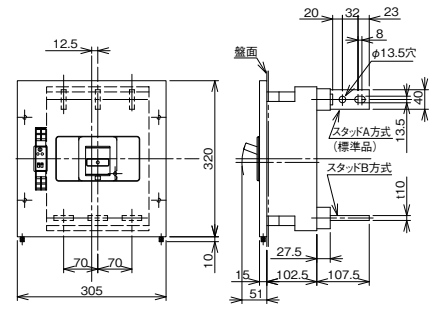

B-603G

表面形

穴明寸法

埋込形(FP)

単位：mm

穴明寸法

裏面形(SD)

穴明寸法

表板穴明寸法

内部接続図

B-603GH

表面形

穴明寸法

埋込形(FP)

単位：mm

穴明寸法

裏面形(SD)

穴明寸法

表板穴明寸法

内部接続図

A

パールテクト
ブレイカ

安全ブレイカ
Eシリーズ

ボックス
ブレイカ

外形寸法図
動作特性曲線

生産終了品