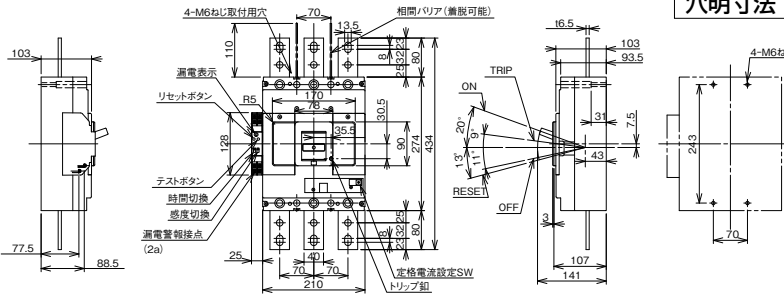

B-603G

表面形

穴明寸法

埋込形(FP)

単位：mm

穴明寸法

裏面形(SD)

穴明寸法

表板穴明寸法

内部接続図

B-603GH

表面形

穴明寸法

埋込形(FP)

単位：mm

穴明寸法

裏面形(SD)

穴明寸法

表板穴明寸法

内部接続図

A

パールテクト
ブレイカ

安全ブレイカ
Eシリーズ

ボックス
ブレイカ

外形寸法図
動作特性曲線

生産終了品