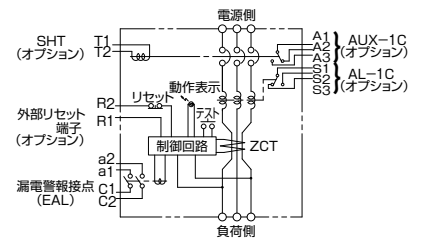

B-603G

表面形

穴明寸法

埋込形(FP)

単位：mm

穴明寸法

裏面形(SD)

穴明寸法

表板穴明寸法

内部接続図

B-603GH

表面形

穴明寸法

埋込形(FP)

単位：mm

穴明寸法

裏面形(SD)

穴明寸法

表板穴明寸法

内部接続図

A

パールテクト
ブレイカ

安全ブレイカ
Eシリーズ

ボックス
ブレイカ