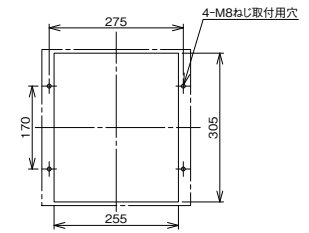

B-603G

表面形

穴明寸法

埋込形(FP)

単位：mm

穴明寸法

裏面形(SD)

穴明寸法

表板穴明寸法

内部接続図

B-603GH

表面形

穴明寸法

埋込形(FP)

単位：mm

穴明寸法

裏面形(SD)

穴明寸法

表板穴明寸法

内部接続図

A

パールテクト
ブレイカ

安全ブレイカ
Eシリーズ

ボックス
ブレイカ

外形寸法図
動作特性曲線

生産終了品