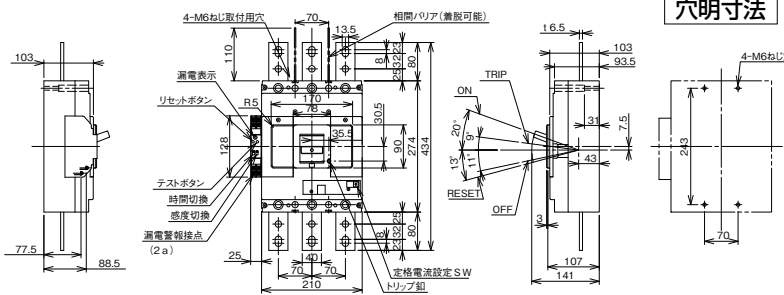

B-603G

表面形

穴明寸法

埋込形(FP)

単位：mm

穴明寸法

裏面形(SD)

穴明寸法

表板穴明寸法

内部接続図

B-603GH

表面形

穴明寸法

埋込形(FP)

単位：mm

穴明寸法

裏面形(SD)

穴明寸法

表板穴明寸法

内部接続図

A

パールテクト
ブレイカ

安全ブレイカ
Eシリーズ

ボックス
ブレイカ

外形寸法図
動作特性曲線

生産終了品