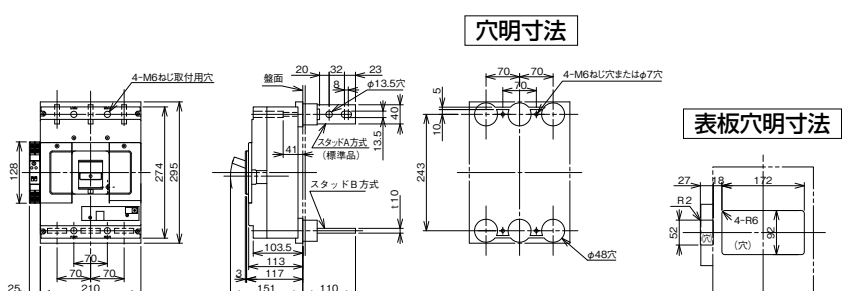

B-603G

表面形

穴明寸法

埋込形(FP)

単位：mm

穴明寸法

裏面形(SD)

穴明寸法

表板穴明寸法

内部接続図

B-603GH

表面形

穴明寸法

埋込形(FP)

単位：mm

穴明寸法

裏面形(SD)

穴明寸法

表板穴明寸法

内部接続図

A

パールテクト
ブレイカ

安全ブレイカ
Eシリーズ

ボックス
ブレイカ

外形寸法図
動作特性曲線

生産終了品