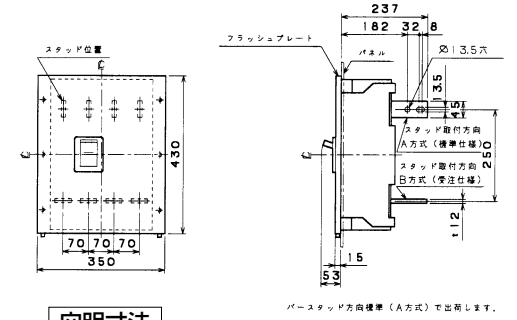

単位：mm

■B-1004W

表面形

埋込形(FP)

裏面形(SD)

可調整部 (過負荷警報表示灯、定格電流設定つまみ等) が露出する穴付きも御要求により製作します。

■B-1203W

表面形

埋込形(FP)

裏面形(SD)

可調整部 (過負荷警報表示灯、定格電流設定つまみ等) が露出する穴付きも御要求により製作します。

A
 パールテック
 ブレーカ
 Eシリーズ
 安全ブレーカ
 ボックス
 ブレーカ
 単3中性線
 欠相保護付
 太陽光発電
 システム用
 電気温水器用
 ミニ
 コール
 ブレーカ
 F K
 シリーズ
 W
 シリーズ
 漏電警報付
 無負荷時遮断機能付
 スイッチ
 員証番
 外形寸法図
 動作特性曲線
 生産終了品