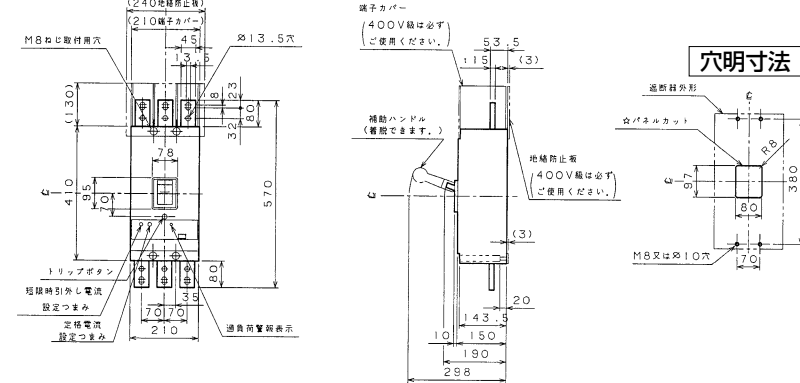

単位：mm

■B-1004W

表面形

埋込形(FP)

裏面形(SD)

可調整部 (過負荷警報表示灯、定格電流設定つまみ等) が露出する穴付きも御要求により製作します。

■B-1203W

表面形

埋込形(FP)

裏面形(SD)

可調整部 (過負荷警報表示灯、定格電流設定つまみ等) が露出する穴付きも御要求により製作します。

A
 パールテック
 ブレーカ
 Eシリーズ
 安全ブレーカ
 ボックス
 ブレーカ
 単3中性線
 欠相保護付
 太陽光発電
 システム用
 電気温水器用
 ミニ
 コール
 ブレーカ
 F K
 シリーズ
 W
 シリーズ
 漏電警報付
 無負荷時遮断機能付
 スイッチ
 員証番
 外形寸法図
 動作特性曲線
 生産終了品