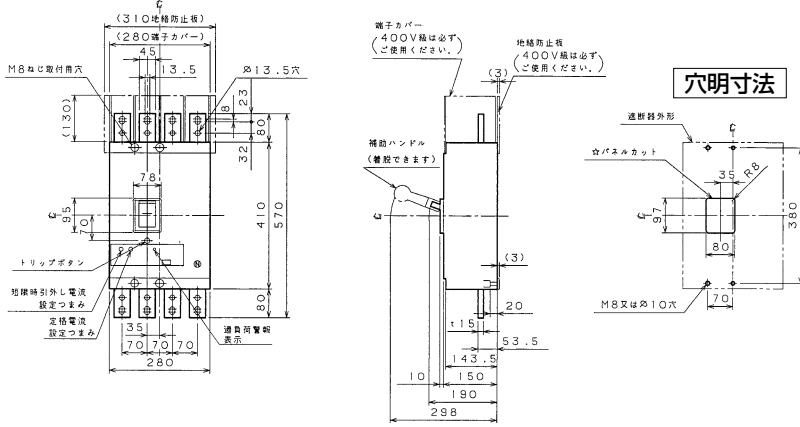

単位：mm

■B-1004W

表面形

埋込形(FP)

裏面形(SD)

可調整部 (過負荷警報表示灯、定格電流設定つまみ等) が露出する穴付きも御要求により製作します。

■B-1203W

表面形

埋込形(FP)

裏面形(SD)

可調整部 (過負荷警報表示灯、定格電流設定つまみ等) が露出する穴付きも御要求により製作します。

A
 パールテック
 ブレーカ
 Eシリーズ
 安全ブレーカ
 ボックス
 ブレーカ
 単3中性線
 欠相保護付
 太陽光発電
 システム用
 電気温水器用
 ミニ
 コール
 ブレーカ
 F K
 シリーズ
 W
 シリーズ
 漏電警報付
 無負荷時遮断機能付
 スイッチ
 員証番
 外形寸法図
 動作特性曲線
 生産終了品