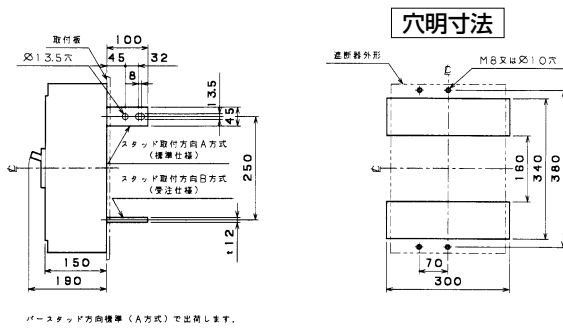

単位：mm

■B-1004W

表面形

埋込形(FP)

裏面形(SD)

可調整部 (過負荷警報表示灯、定格電流設定つまみ等) が露出する穴付きも御要求により製作します。

■B-1203W

表面形

埋込形(FP)

裏面形(SD)

可調整部 (過負荷警報表示灯、定格電流設定つまみ等) が露出する穴付きも御要求により製作します。

A
 パールテック
 ブレーカ
 Eシリーズ
 安全ブレーカ
 ボックス
 ブレーカ
 単3中性線
 欠相保護付
 太陽光発電
 システム用
 電気温水器用
 ミニ
 コール
 ブレーカ
 F K
 シリーズ
 W
 シリーズ
 漏電警報付
 無負荷時遮断機能付
 スイッチ
 員証番
 外形寸法図
 動作特性曲線
 生産終了品