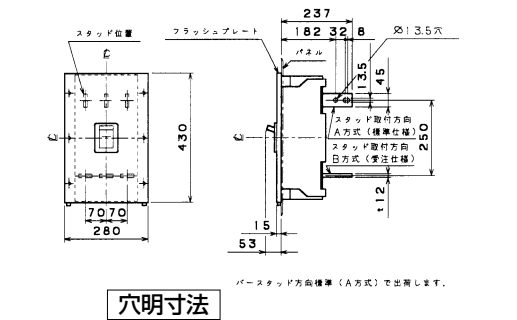

単位：mm

■B-1004W

表面形

埋込形(FP)

裏面形(SD)

可調整部 (過負荷警報表示灯、定格電流設定つまみ等) が露出する穴付きも御要求により製作します。

■B-1203W

表面形

埋込形(FP)

裏面形(SD)

可調整部 (過負荷警報表示灯、定格電流設定つまみ等) が露出する穴付きも御要求により製作します。

A
 パールテック
 ブレーカ
 Eシリーズ
 安全ブレーカ
 ボックス
 ブレーカ
 単3中性線
 欠相保護付
 太陽光発電
 システム用
 電気温水器用
 ミニ
 コール
 ブレーカ
 F K
 シリーズ
 W
 シリーズ
 漏電警報付
 無負荷時遮断機能付
 スイッチ
 員証番
 外形寸法図
 動作特性曲線
 生産終了品