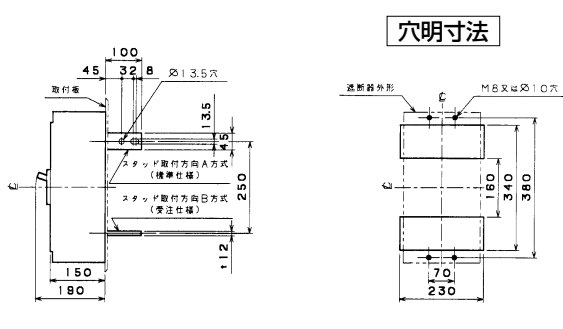

単位：mm

■B-1004W

表面形

埋込形(FP)

裏面形(SD)

可調整部 (過負荷警報表示灯、定格電流設定つまみ等) が露出する穴付きも御要求により製作します。

■B-1203W

表面形

埋込形(FP)

裏面形(SD)

可調整部 (過負荷警報表示灯、定格電流設定つまみ等) が露出する穴付きも御要求により製作します。

A
 パールテック
 ブレーカ
 Eシリーズ
 安全ブレーカ
 ボックス
 ブレーカ
 単3中性線
 欠相保護付
 太陽光発電
 システム用
 電気温水器用
 ミニ
 コール
 ブレーカ
 F K
 シリーズ
 W
 シリーズ
 漏電警報付
 無負荷時遮断機能付
 スイッチ
 員証番
 外形寸法図
 動作特性曲線
 生産終了品