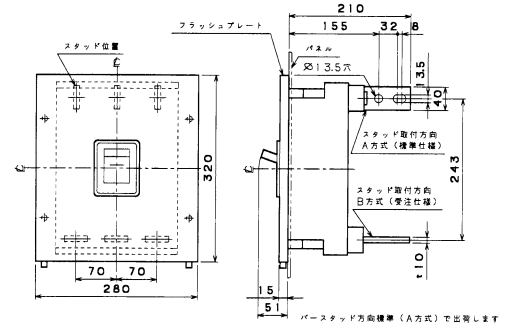

単位：mm

■B-603W

表面形

裏面形(SD)

可調整部(過負荷警報表示灯、定格電流設定つまみ等)が露出する穴付きも御要求により製作します。

埋込形(FP)

■B-803WA

表面形

裏面形(SD)

可調整部(過負荷警報表示灯、定格電流設定つまみ等)が露出する穴付きも御要求により製作します。

埋込形(FP)

A

パールテック  
ブレイカ

安全ブレイカ  
Eシリーズ

ボックス  
ブレイカ

単3中性線  
欠相保護付