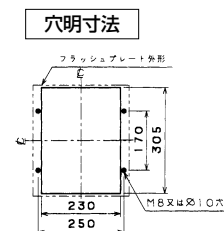

単位：mm

■B-603W

表面形

裏面形(SD)

可調整部(過負荷警報表示灯、定格電流設定つまみ等)が露出する穴付きも御要求により製作します。

埋込形(FP)

■B-803WA

表面形

裏面形(SD)

可調整部(過負荷警報表示灯、定格電流設定つまみ等)が露出する穴付きも御要求により製作します。

埋込形(FP)

A

パールテック  
ブレイカ

安全ブレイカ  
Eシリーズ

ボックス  
ブレイカ

単3中性線  
欠相保護付