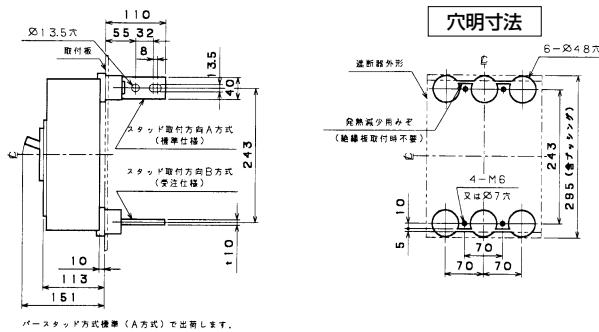

単位：mm

■B-603W

表面形

裏面形(SD)

可調整部(過負荷警報表示灯、定格電流設定つまみ等)が露出する穴付きも御要求により製作します。

埋込形(FP)

■B-803WA

表面形

裏面形(SD)

可調整部(過負荷警報表示灯、定格電流設定つまみ等)が露出する穴付きも御要求により製作します。

埋込形(FP)

A

パールテック  
ブレイカ

安全ブレイカ  
Eシリーズ

ボックス  
ブレイカ

単3中性線  
欠相保護付