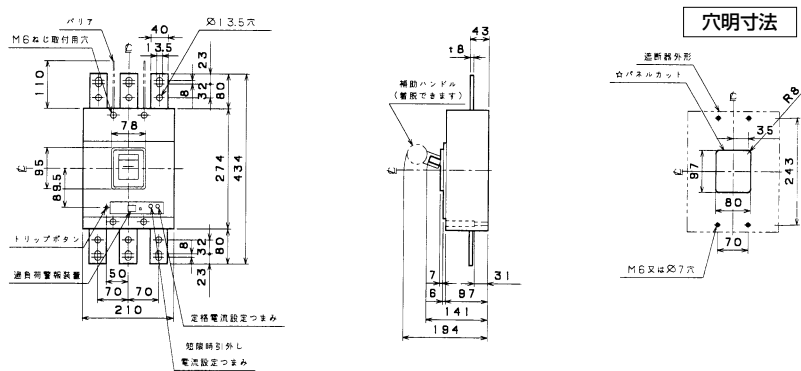

単位：mm

■B-603W

表面形

裏面形(SD)

可調整部(過負荷警報表示灯、定格電流設定つまみ等)が露出する穴付きも御要求により製作します。

埋込形(FP)

■B-803WA

表面形

裏面形(SD)

可調整部(過負荷警報表示灯、定格電流設定つまみ等)が露出する穴付きも御要求により製作します。

埋込形(FP)

A

パールテック  
ブレイカ

安全ブレイカ  
Eシリーズ

ボックス  
ブレイカ

単3中性線  
欠相保護付