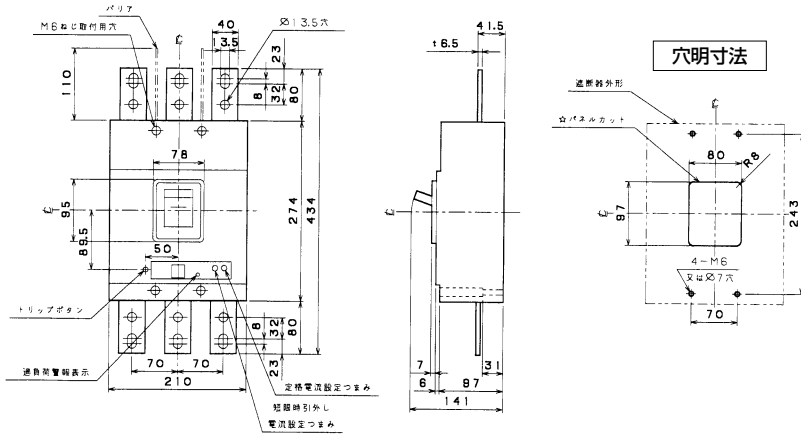

単位：mm

■B-603W

表面形

裏面形(SD)

可調整部(過負荷警報表示灯、定格電流設定つまみ等)が露出する穴付きも御要求により製作します。

埋込形(FP)

■B-803WA

表面形

裏面形(SD)

可調整部(過負荷警報表示灯、定格電流設定つまみ等)が露出する穴付きも御要求により製作します。

埋込形(FP)

A

パールテック  
ブレイカ

安全ブレイカ  
Eシリーズ

ボックス  
ブレイカ

単3中性線  
欠相保護付

太陽光発電  
システム用

電気温水器用

ミニ  
ブレイカ

F K  
シリーズ

W  
シリーズ

漏電警報付  
無負荷時遮断機能付

スイッチ用  
目録

外形寸法図  
動作特性曲線