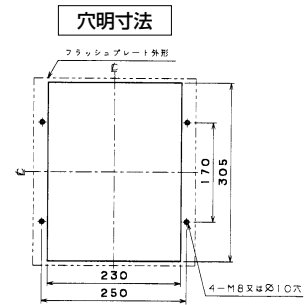

単位：mm

■B-603W

表面形

裏面形(SD)

可調整部(過負荷警報表示灯、定格電流設定つまみ等)が露出する穴付きも御要求により製作します。

埋込形(FP)

■B-803WA

表面形

裏面形(SD)

可調整部(過負荷警報表示灯、定格電流設定つまみ等)が露出する穴付きも御要求により製作します。

埋込形(FP)

A

パールテック  
ブレイカ

安全ブレイカ  
Eシリーズ

ボックス  
ブレイカ

単3中性線  
欠相保護付