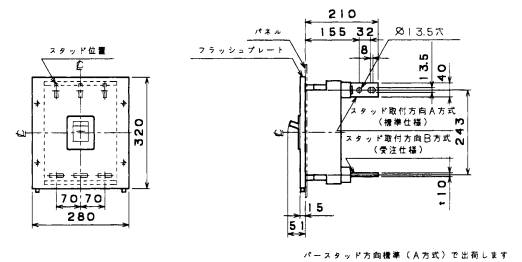

単位：mm

■B-603W

表面形

裏面形(SD)

可調整部(過負荷警報表示灯、定格電流設定つまみ等)が露出する穴付きも御要求により製作します。

埋込形(FP)

■B-803WA

表面形

裏面形(SD)

可調整部(過負荷警報表示灯、定格電流設定つまみ等)が露出する穴付きも御要求により製作します。

埋込形(FP)

A

パールテック  
ブレイカ

安全ブレイカ  
Eシリーズ

ボックス  
ブレイカ

単3中性線  
欠相保護付