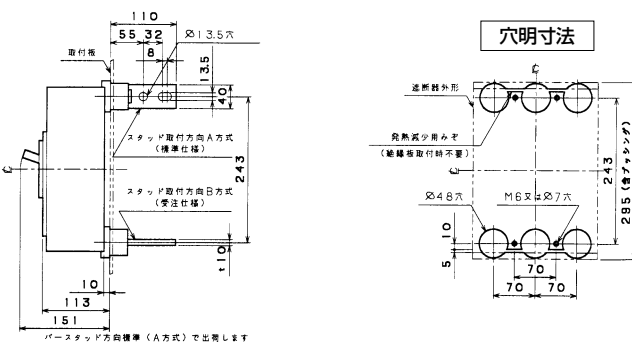

単位：mm

■B-603W

表面形

裏面形(SD)

可調整部(過負荷警報表示灯、定格電流設定つまみ等)が露出する穴付きも御要求により製作します。

埋込形(FP)

■B-803WA

表面形

裏面形(SD)

可調整部(過負荷警報表示灯、定格電流設定つまみ等)が露出する穴付きも御要求により製作します。

埋込形(FP)

A

パールテック  
ブレイカ

安全ブレイカ  
Eシリーズ

ボックス  
ブレイカ

単3中性線  
欠相保護付