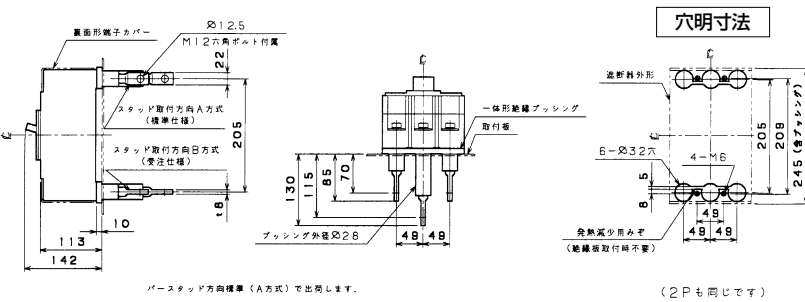

■B-402S、B-403S(2Pは3Pの中極導体を除いたものです。)

表面形

裏面形(SD)

埋込形(FP)

■B-602S、B-603S(2Pは3Pの中極導体を除いたものです。)

表面形

裏面形(SD)

埋込形(FP)

A  
 パールテック  
 ブレーカ  
 Eシリーズ  
 安全ブレーカ  
 ボックス  
 ブレーカ  
 単3中性線  
 欠相保護付  
 太陽光発電  
 システム用  
 電気温水器用  
 ミニ  
 コール  
 ブレーカ  
 F K  
 シリーズ  
 W  
 シリーズ  
 漏電警報付  
 無負荷時遮断機能付  
 スイッチ見番番  
 外形寸法図  
 動作特性曲線  
 生産終了品