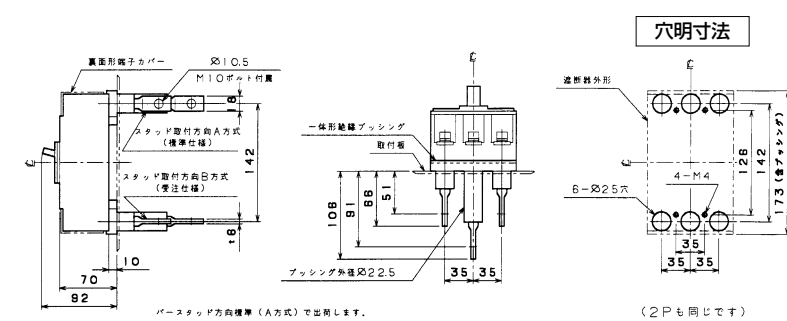

■B-122E、B-123E、B-152E、B-153E (2Pは3Pの中極導体を除いたものです。)

単位：mm

表面形

埋込形(FP)

裏面形(SD)

穴明寸法

■B-222E、B-223E、B-252E、B-253E (2Pは3Pの中極導体を除いたものです。)

単位：mm

表面形

埋込形(FP)

裏面形(SD)

穴明寸法

パールテクト
ブレイカ
安全ブレイカ
Eシリーズ
ボックス
ブレイカ
単3中性線
欠相保護付
太陽光発電
システム用
電気温水器用
ミニ
ブレイカ
F K
シリーズ
W
シリーズ
漏電警報付
無負荷時遮断機能付
スイッチ具振番
外形寸法図
動作特性曲線
生産終了品