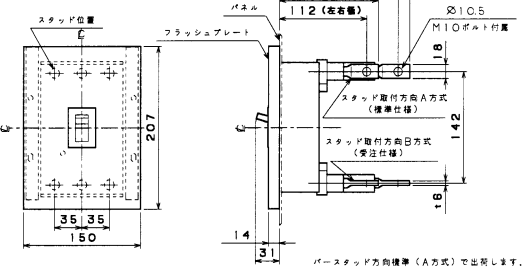

■B-122E、B-123E、B-152E、B-153E (2Pは3Pの中極導体を除いたものです。)

単位：mm

表面形

埋込形(FP)

裏面形(SD)

穴明寸法

■B-222E、B-223E、B-252E、B-253E (2Pは3Pの中極導体を除いたものです。)

単位：mm

表面形

埋込形(FP)

裏面形(SD)

穴明寸法

パールテクト
ブレイカ
安全ブレイカ
Eシリーズ
ボックス
ブレイカ
単3中性線
欠相保護付
太陽光発電
システム用
電気温水器用
ミニ
ブレイカ
F K
シリーズ
W
シリーズ
漏電警報付
無負荷時遮断機能付
スイッチ具振番
外形寸法図
動作特性曲線
生産終了品