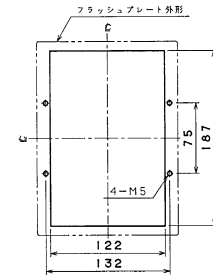

■B-122E、B-123E、B-152E、B-153E (2Pは3Pの中極導体を除いたものです。)

単位：mm

表面形

埋込形(FP)

裏面形(SD)

穴明寸法

■B-222E、B-223E、B-252E、B-253E (2Pは3Pの中極導体を除いたものです。)

単位：mm

表面形

埋込形(FP)

裏面形(SD)

穴明寸法

パールテクト
ブレイカ
安全ブレイカ
Eシリーズ
ボックス
ブレイカ
単3中性線
欠相保護付
太陽光発電
システム用
電気温水器用
ミニ
ブレイカ
F K
シリーズ
W
シリーズ
漏電警報付
無負荷時遮断機能付
スイッチ具振番
外形寸法図
動作特性曲線
生産終了品