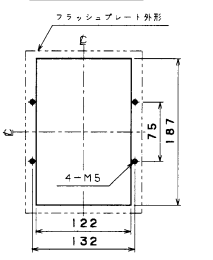

■B-122E、B-123E、B-152E、B-153E (2Pは3Pの中極導体を除いたものです。)

単位：mm

表面形

埋込形(FP)

裏面形(SD)

穴明寸法

■B-222E、B-223E、B-252E、B-253E (2Pは3Pの中極導体を除いたものです。)

単位：mm

表面形

埋込形(FP)

裏面形(SD)

穴明寸法

パールテクト
ブレイカ
安全ブレイカ
Eシリーズ
ボックス
ブレイカ
単3中性線
欠相保護付
太陽光発電
システム用
電気温水器用
ミニ
ブレイカ
F K
シリーズ
W
シリーズ
漏電警報付
無負荷時遮断機能付
スイッチ具振番
外形寸法図
動作特性曲線
生産終了品