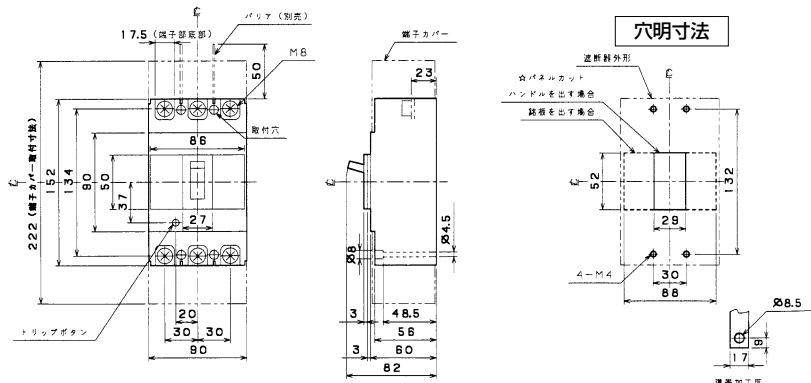

■B-122E、B-123E、B-152E、B-153E (2Pは3Pの中極導体を除いたものです。)

単位：mm

表面形

埋込形(FP)

裏面形(SD)

穴明寸法

■B-222E、B-223E、B-252E、B-253E (2Pは3Pの中極導体を除いたものです。)

単位：mm

表面形

埋込形(FP)

裏面形(SD)

穴明寸法

パールテクト
ブレイカ
安全ブレイカ
Eシリーズ
ボックス
ブレイカ
単3中性線
欠相保護付
太陽光発電
システム用
電気温水器用
ミニ
ブレイカ
F K
シリーズ
W
シリーズ
漏電警報付
無負荷時遮断機能付
スイッチ具振番
外形寸法図
動作特性曲線
生産終了品