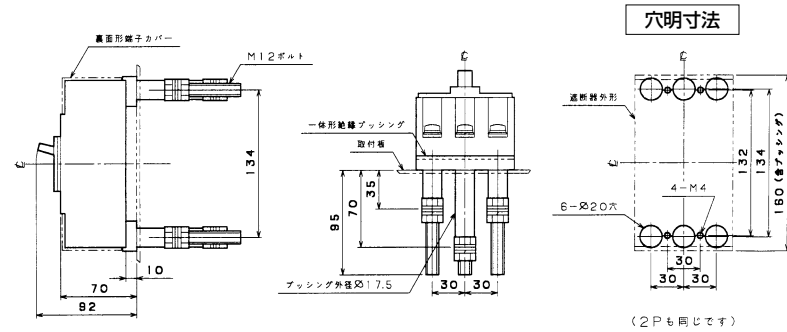

■B-122E、B-123E、B-152E、B-153E (2Pは3Pの中極導体を除いたものです。)

単位：mm

表面形

埋込形(FP)

裏面形(SD)

穴明寸法

■B-222E、B-223E、B-252E、B-253E (2Pは3Pの中極導体を除いたものです。)

単位：mm

表面形

埋込形(FP)

裏面形(SD)

穴明寸法

パールテクト
ブレイカ
安全ブレイカ
Eシリーズ
ボックス
ブレイカ
単3中性線
欠相保護付
太陽光発電
システム用
電気温水器用
ミニ
ブレイカ
F K
シリーズ
W
シリーズ
漏電警報付
無負荷時遮断機能付
スイッチ具振番
外形寸法図
動作特性曲線
生産終了品