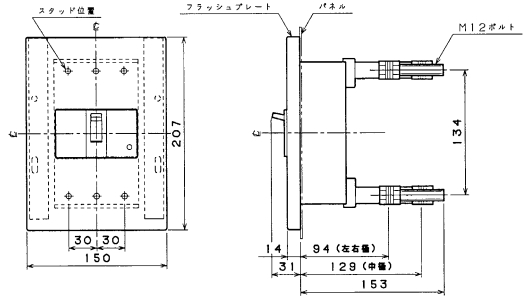

■B-122E、B-123E、B-152E、B-153E (2Pは3Pの中極導体を除いたものです。)

単位：mm

表面形

埋込形(FP)

裏面形(SD)

穴明寸法

■B-222E、B-223E、B-252E、B-253E (2Pは3Pの中極導体を除いたものです。)

単位：mm

表面形

埋込形(FP)

裏面形(SD)

穴明寸法

パールテクト
ブレイカ
安全ブレイカ
Eシリーズ
ボックス
ブレイカ
単3中性線
欠相保護付
太陽光発電
システム用
電気温水器用
ミニ
ブレイカ
F K
シリーズ
W
シリーズ
漏電警報付
無負荷時遮断機能付
スイッチ具振番
外形寸法図
動作特性曲線
生産終了品