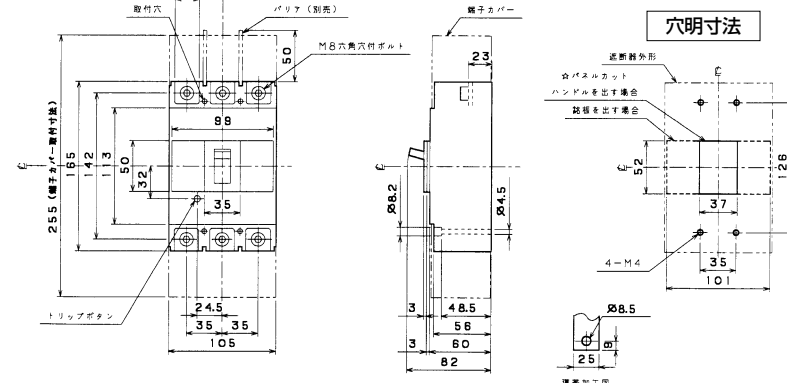

■B-122E、B-123E、B-152E、B-153E (2Pは3Pの中極導体を除いたものです。)

単位：mm

表面形

埋込形(FP)

裏面形(SD)

穴明寸法

■B-222E、B-223E、B-252E、B-253E (2Pは3Pの中極導体を除いたものです。)

単位：mm

表面形

埋込形(FP)

裏面形(SD)

穴明寸法

パールテクト
ブレイカ
安全ブレイカ
Eシリーズ
ボックス
ブレイカ
単3中性線
欠相保護付
太陽光発電
システム用
電気温水器用
ミニ
ブレイカ
F K
シリーズ
W
シリーズ
漏電警報付
無負荷時遮断機能付
スイッチ具振番
外形寸法図
動作特性曲線
生産終了品