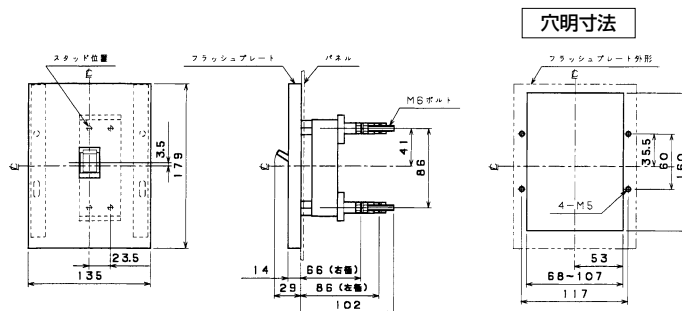

■B-33ME

単位：mm

■M-3B

単位：mm

■B-32EA、B-52EA

単位：mm

表面形

裏面形(SD)

埋込形(FP)

A  
パールテクト  
ブレーカ  
安全ブレーカ  
Eシリーズ  
ボックス  
ブレーカ  
単3中性線  
欠相保護付  
太陽光発電  
システム用  
電気温水器用  
ミニコール  
ブレーカ  
Kシリーズ  
Fシリーズ  
Wシリーズ  
漏電警報付  
無負荷時遮断機能付  
スイッチ具振番  
外形寸法図  
動作特性曲線  
生産終了品