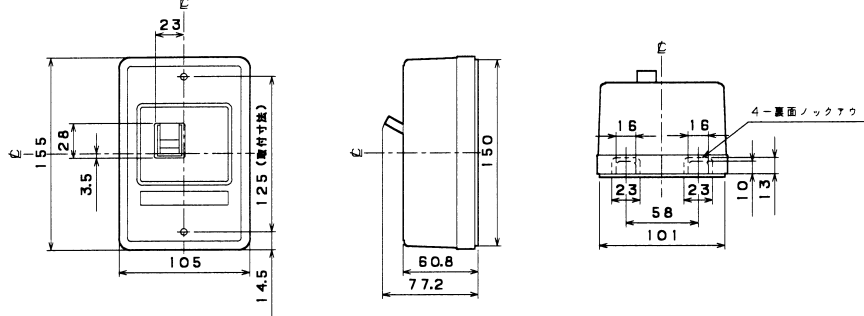

■B-33ME

単位：mm

■M-3B

単位：mm

■B-32EA、B-52EA

単位：mm

表面形

裏面形(SD)

埋込形(FP)

A  
パールテクト  
ブレーカ  
安全ブレーカ  
Eシリーズ  
ボックス  
ブレーカ  
単3中性線  
欠相保護付  
太陽光発電  
システム用  
電気温水器用  
ミニコール  
ブレーカ  
Kシリーズ  
Fシリーズ  
Wシリーズ  
漏電警報付  
無負荷時遮断機能付  
スイッチ具振番  
外形寸法図  
動作特性曲線  
生産終了品