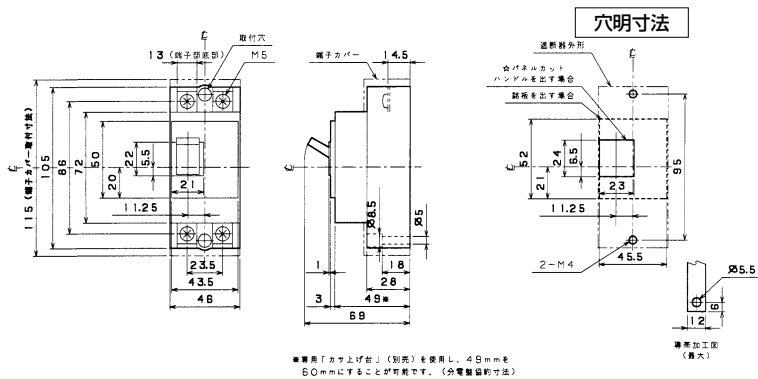

■B-33ME

単位：mm

■M-3B

単位：mm

■B-32EA、B-52EA

単位：mm

表面形

裏面形(SD)

埋込形(FP)

A  
パールテクト  
ブレーカ  
安全ブレーカ  
Eシリーズ  
ボックス  
ブレーカ  
単3中性線  
欠相保護付  
太陽光発電  
システム用  
電気温水器用  
ミニコール  
ブレーカ  
Kシリーズ  
Fシリーズ  
Wシリーズ  
漏電警報付  
無負荷時遮断機能付  
スイッチ具振番  
外形寸法図  
動作特性曲線  
生産終了品