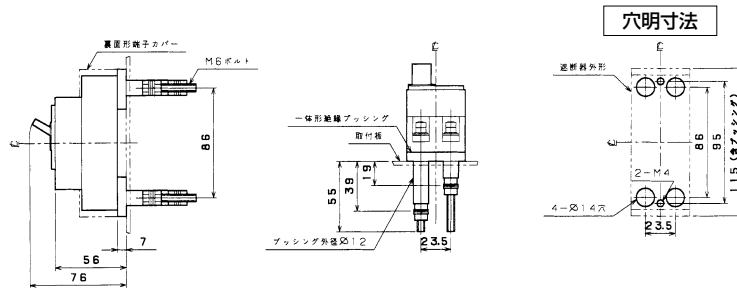

■B-33ME

単位：mm

■M-3B

単位：mm

■B-32EA、B-52EA

単位：mm

表面形

裏面形(SD)

埋込形(FP)

A  
パールテクト  
ブレーカ  
安全ブレーカ  
Eシリーズ  
ボックス  
ブレーカ  
単3中性線  
欠相保護付  
太陽光発電  
システム用  
電気温水器用  
ミニコール  
ブレーカ  
Kシリーズ  
Fシリーズ  
Wシリーズ  
漏電警報付  
無負荷時遮断機能付  
スイッチ具振番  
外形寸法図  
動作特性曲線  
生産終了品