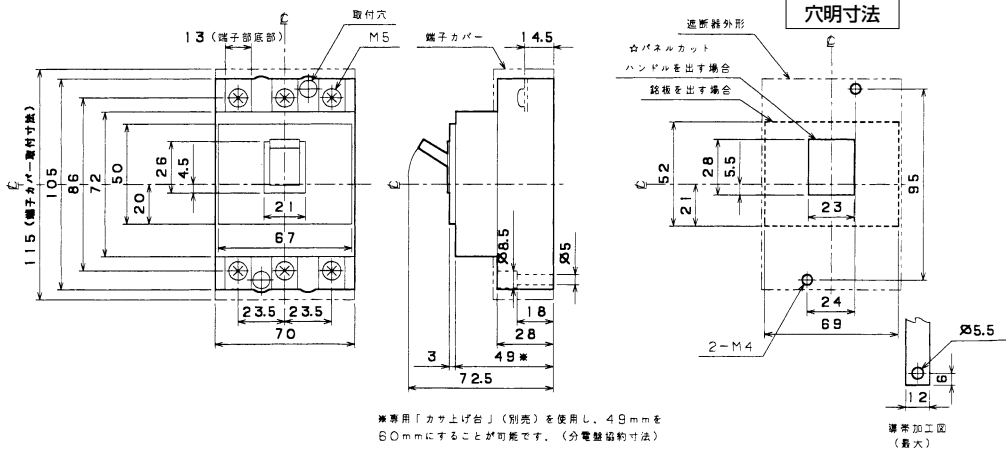

■B-33ME

単位：mm

■M-3B

単位：mm

■B-32EA、B-52EA

単位：mm

表面形

裏面形(SD)

埋込形(FP)

A  
パールテクト  
ブレーカ  
安全ブレーカ  
Eシリーズ  
ボックス  
ブレーカ  
単3中性線  
欠相保護付  
太陽光発電  
システム用  
電気温水器用  
ミニコール  
ブレーカ  
Kシリーズ  
Fシリーズ  
Wシリーズ  
漏電警報付  
無負荷時遮断機能付  
スイッチ具振番  
外形寸法図  
動作特性曲線  
生産終了品