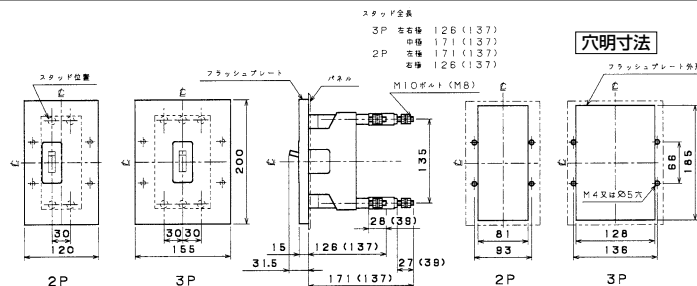

■B-102FB、B-103FB

表面形
()は50A以下

裏面形(SD)

埋込形(FP)

A

パールテクト
ブレーカ

安全ブレーカ
Eシリーズ

ボックス
ブレーカ

外形寸法図
動作特性曲線

生産終了品