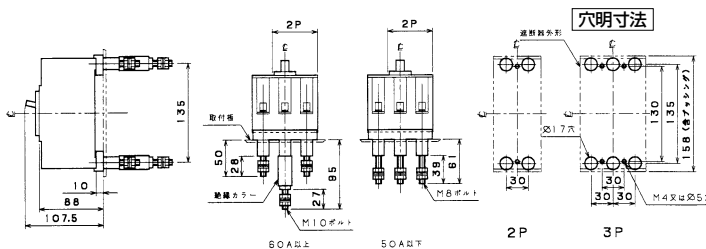

■B-102FB、B-103FB

表面形
()は50A以下

裏面形(SD)

埋込形(FP)

A

パールテクト
ブレーカ

安全ブレーカ
Eシリーズ

ボックス
ブレーカ

外形寸法図
動作特性曲線

生産終了品