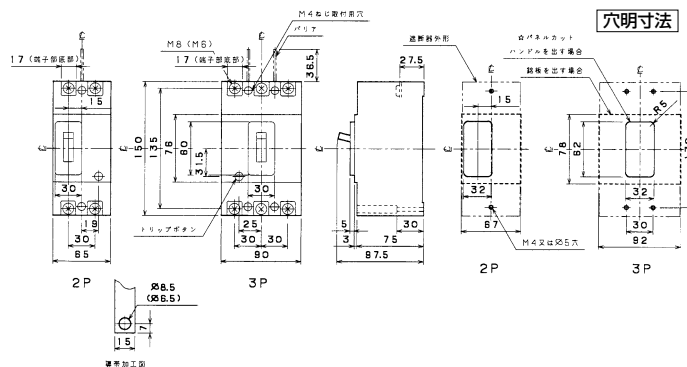

■B-102FB、B-103FB

表面形
()は50A以下

裏面形(SD)

埋込形(FP)

A

パールテクト
ブレーカ

安全ブレーカ
Eシリーズ

ボックス
ブレーカ

外形寸法図
動作特性曲線

生産終了品