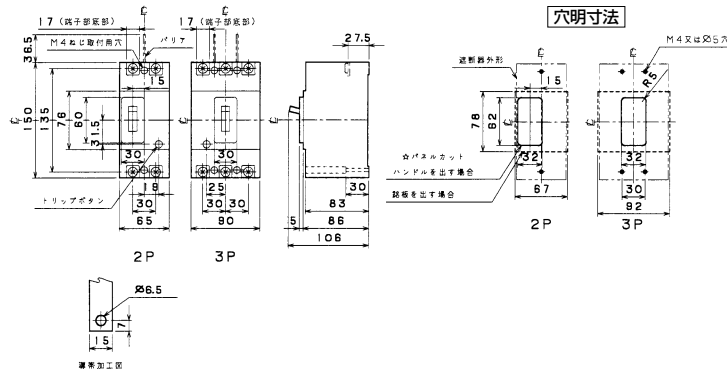

表面形

裏面形(SD)