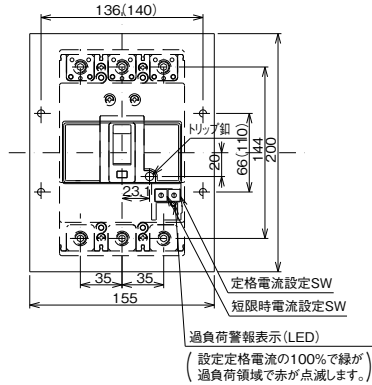

単位：mm

■B-223WB

表面形

穴明寸法

裏面形(SD)

特に指定の無い限り、バースタッド方式標準(A-A)で出荷します。

穴明寸法

表板穴明寸法

表板の高さは遮断器の底面より68mmの場合です。寸法は遮断器の窓枠に対して片側1mmの隙間をもたせた場合です。

埋込形(FP)

特に指定の無い限り、バースタッド方式標準(A-A)で出荷します。

穴明寸法

()内の取付寸法110X140でも取付できます。

B-223WB

A

パルテック
ブレーカ