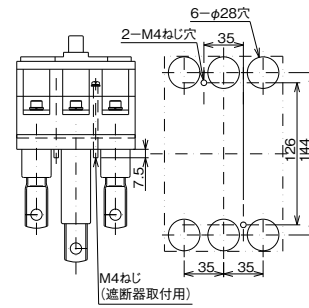

単位：mm

■B-223WB

表面形

穴明寸法

裏面形(SD)

特に指定の無い限り、バースタッド方式標準(A-A)で出荷します。

穴明寸法

表板穴明寸法

表板の高さは遮断器の底面より68mmの場合です。寸法は遮断器の窓枠に対して片側1mmの隙間をもたせた場合です。

埋込形(FP)

特に指定の無い限り、バースタッド方式標準(A-A)で出荷します。

穴明寸法

()内の取付寸法110X140でも取付できます。

B-223WB

A

パルテック
ブレーカ