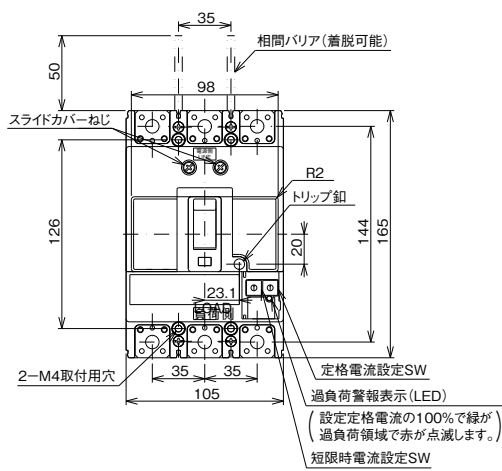

単位：mm

■B-223WB

表面形

穴明寸法

裏面形(SD)

特に指定の無い限り、バースタッド方式標準(A-A)で出荷します。

穴明寸法

表板穴明寸法

表板の高さは遮断器の底面より68mmの場合です。寸法は遮断器の窓枠に対して片側1mmの隙間をもたせた場合です。

埋込形(FP)

特に指定の無い限り、バースタッド方式標準(A-A)で出荷します。

穴明寸法

()内の取付寸法110X140でも取付できます。

B-223WB

A

パルテック
ブレーカ