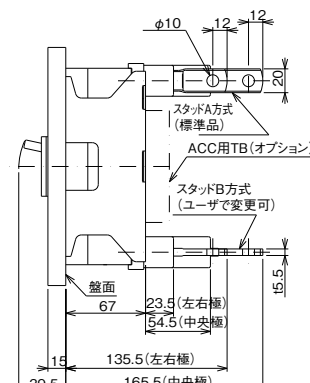

単位：mm

■B-223WB

表面形

穴明寸法

裏面形(SD)

特に指定の無い限り、バースタッド方式標準(A-A)で出荷します。

穴明寸法

表板穴明寸法

表板の高さは遮断器の底面より68mmの場合です。寸法は遮断器の窓枠に対して片側1mmの隙間をもたせた場合です。

埋込形(FP)

特に指定の無い限り、バースタッド方式標準(A-A)で出荷します。

穴明寸法

()内の取付寸法110X140でも取付できます。

B-223WB

A

パルテック
ブレーカ

漏電警報付
無負荷遮断機能付

スイッチ員
番号

外形寸法図
動作特性曲線

生産終了品