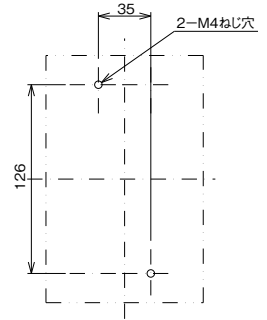

単位：mm

■B-223WB

表面形

穴明寸法

裏面形(SD)

特に指定の無い限り、バースタッド方式標準(A-A)で出荷します。

穴明寸法

表板穴明寸法

表板の高さは遮断器の底面より68mmの場合です。寸法は遮断器の窓枠に対して片側1mmの隙間をもたせた場合です。

埋込形(FP)

特に指定の無い限り、バースタッド方式標準(A-A)で出荷します。

穴明寸法

()内の取付寸法110X140でも取付できます。

B-223WB

A

パルテック
ブレーカ