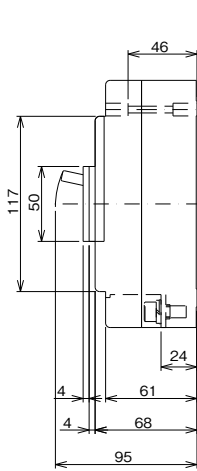

単位：mm

■B-223WB

表面形

穴明寸法

裏面形(SD)

特に指定の無い限り、バースタッド方式標準(A-A)で出荷します。

穴明寸法

表板穴明寸法

表板の高さは遮断器の底面より68mmの場合です。寸法は遮断器の窓枠に対して片側1mmの隙間をもたせた場合です。

埋込形(FP)

特に指定の無い限り、バースタッド方式標準(A-A)で出荷します。

穴明寸法

()内の取付寸法110X140でも取付できます。

B-223WB

A

パルテック
ブレーカ