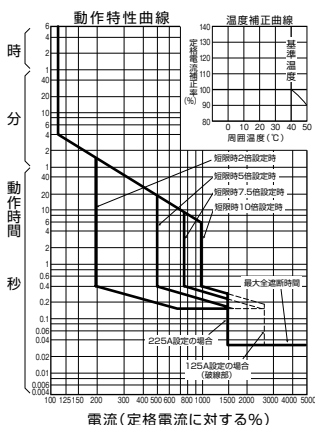

単位：mm

■B-223WB

表面形

穴明寸法

裏面形(SD)

特に指定の無い限り、バースタッド方式標準(A-A)で出荷します。

穴明寸法

表板穴明寸法

表板の高さは遮断器の底面より68mmの場合です。寸法は遮断器の窓枠に対して片側1mmの隙間をもたせた場合です。

埋込形(FP)

特に指定の無い限り、バースタッド方式標準(A-A)で出荷します。

穴明寸法

()内の取付寸法110X140でも取付できます。

B-223WB

A

パルテック
ブレーカ