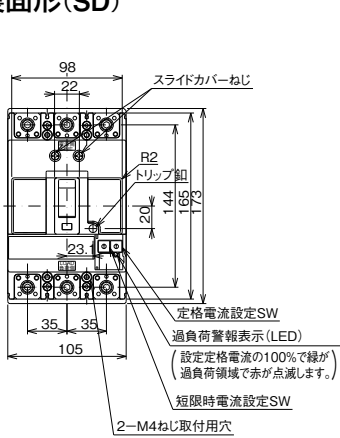

単位：mm

■B-223WB

表面形

穴明寸法

裏面形(SD)

特に指定の無い限り、バースタッド方式標準(A-A)で出荷します。

穴明寸法

表板穴明寸法

表板の高さは遮断器の底面より68mmの場合です。寸法は遮断器の窓枠に対して片側1mmの隙間をもたせた場合です。

埋込形(FP)

特に指定の無い限り、バースタッド方式標準(A-A)で出荷します。

穴明寸法

()内の取付寸法110X140でも取付できます。

B-223WB

A

パルテック
ブレーカ