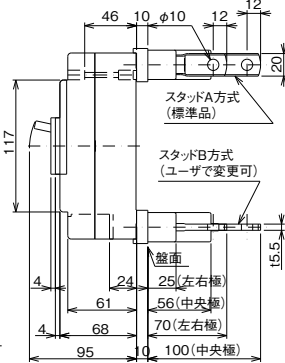

単位：mm

■B-223WB

表面形

穴明寸法

裏面形(SD)

特に指定の無い限り、バースタッド方式標準(A-A)で出荷します。

穴明寸法

表板穴明寸法

表板の高さは遮断器の底面より68mmの場合です。寸法は遮断器の窓枠に対して片側1mmの隙間をもたせた場合です。

埋込形(FP)

特に指定の無い限り、バースタッド方式標準(A-A)で出荷します。

穴明寸法

()内の取付寸法110X140でも取付できます。

B-223WB

A

パルテック
ブレーカ