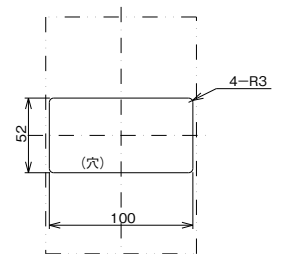

単位：mm

■B-223WB

表面形

穴明寸法

裏面形(SD)

特に指定の無い限り、バースタッド方式標準(A-A)で出荷します。

穴明寸法

表板穴明寸法

表板の高さは遮断器の底面より68mmの場合です。寸法は遮断器の窓枠に対して片側1mmの隙間をもたせた場合です。

埋込形(FP)

特に指定の無い限り、バースタッド方式標準(A-A)で出荷します。

穴明寸法

()内の取付寸法110X140でも取付できます。

B-223WB

A

パルテック
ブレーカ