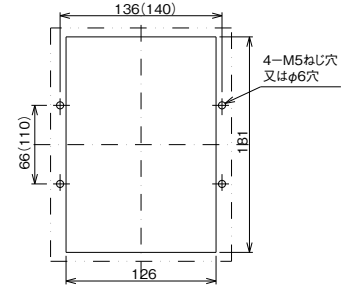

単位：mm

■B-223WB

表面形

穴明寸法

裏面形(SD)

特に指定の無い限り、バースタッド方式標準(A-A)で出荷します。

穴明寸法

表板穴明寸法

表板の高さは遮断器の底面より68mmの場合です。寸法は遮断器の窓枠に対して片側1mmの隙間をもたせた場合です。

埋込形(FP)

特に指定の無い限り、バースタッド方式標準(A-A)で出荷します。

穴明寸法

()内の取付寸法110X140でも取付できます。

B-223WB

A

パルテック
ブレーカ