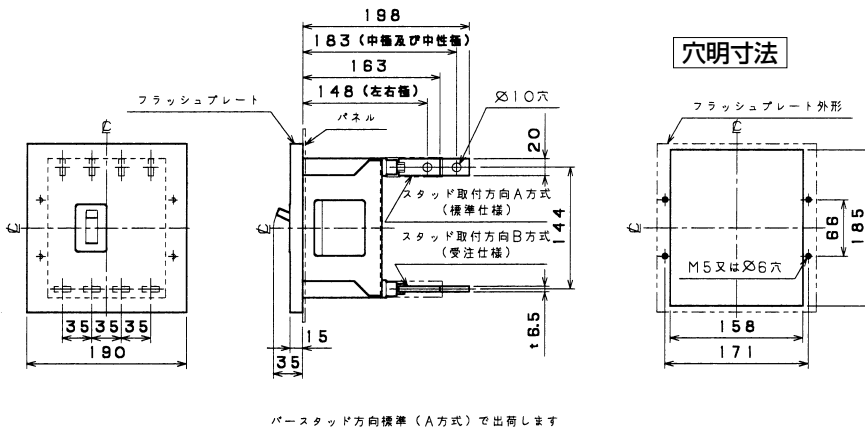

■B-224FB

表面形

裏面形(SD)

埋込形(FP)

B-224FB

A  
パールテクト  
ブレーカ  
Eシリーズ  
安全ブレーカ  
シリーズ  
ボックス  
ブレーカ  
単3中性線  
欠相保護付  
太陽光発電  
システム用  
電気温水器用  
ミニ  
ニコール  
ブレーカ  
FKシリーズ  
Fシリーズ  
Wシリーズ  
漏電警報付  
無負荷時遮断機能付  
スイッチ用  
振番  
外形寸法図  
動作特性曲線  
生産終了品