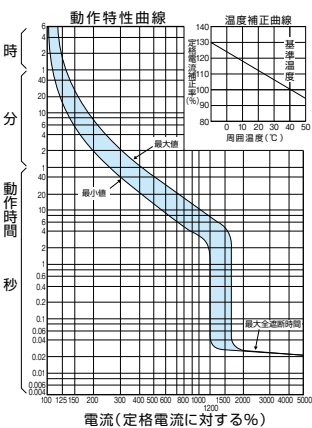

■B-224FB

表面形

裏面形(SD)

埋込形(FP)

B-224FB

A  
パールテクト  
ブレーカ  
Eシリーズ  
安全ブレーカ  
シリーズ  
ボックス  
ブレーカ  
単3中性線  
欠相保護付  
太陽光発電  
システム用  
電気温水器用  
ミニ  
ニコール  
ブレーカ  
FKシリーズ  
Fシリーズ  
Wシリーズ  
漏電警報付  
無負荷時遮断機能付  
スイッチ用  
振番  
外形寸法図  
動作特性曲線  
生産終了品