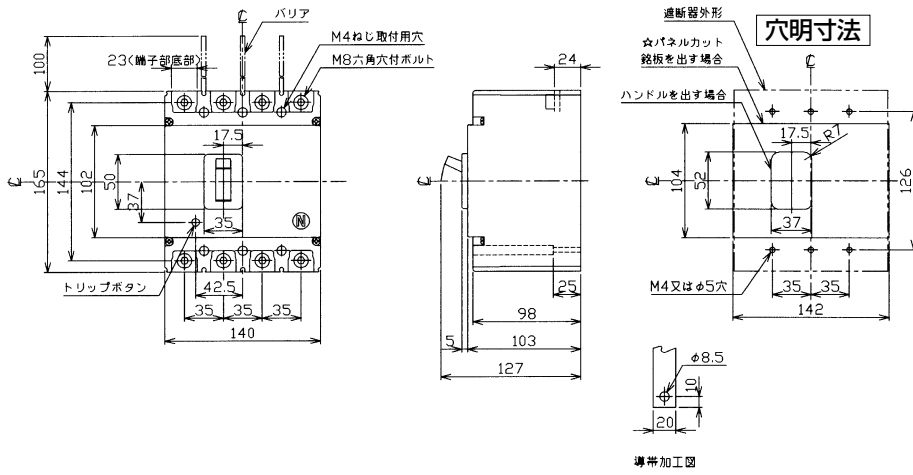

■B-224FB

表面形

裏面形(SD)

埋込形(FP)

B-224FB

A  
パールテクト  
ブレーカ  
Eシリーズ  
安全ブレーカ  
シリーズ  
ボックス  
ブレーカ  
単3中性線  
欠相保護付  
太陽光発電  
システム用  
電気温水器用  
ミニ  
ニコール  
ブレーカ  
FKシリーズ  
Fシリーズ  
Wシリーズ  
漏電警報付  
無負荷時遮断機能付  
スイッチ用  
振番  
外形寸法図  
動作特性曲線  
生産終了品