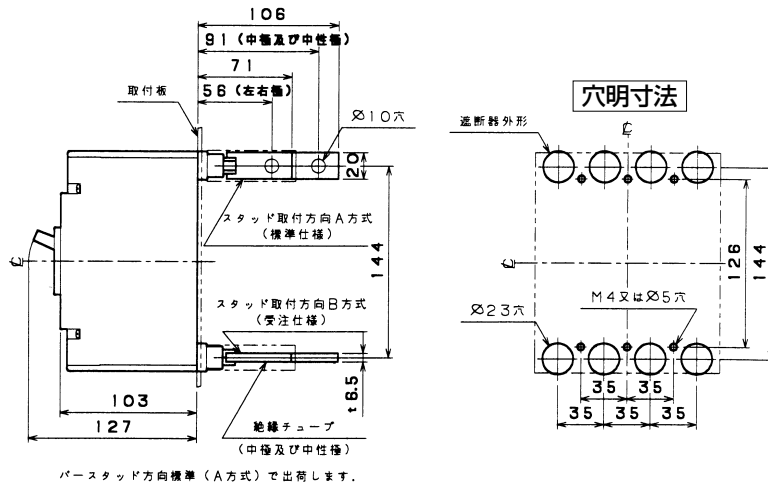

■B-224FB

表面形

裏面形(SD)

埋込形(FP)

B-224FB

A  
パールテクト  
ブレーカ  
Eシリーズ  
安全ブレーカ  
シリーズ  
ボックス  
ブレーカ  
単3中性線  
欠相保護付  
太陽光発電  
システム用  
電気温水器用  
ミニ  
ニコール  
ブレーカ  
FKシリーズ  
Fシリーズ  
Wシリーズ  
漏電警報付  
無負荷時遮断機能付  
スイッチ用  
振番  
外形寸法図  
動作特性曲線  
生産終了品