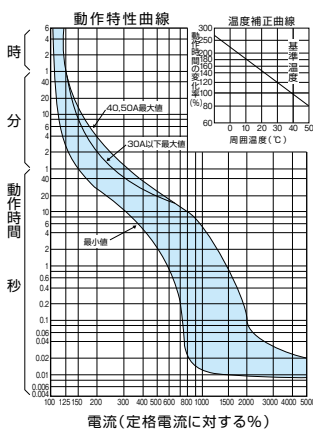

単位：mm

■B-52FEA、B-53FEA、B-52FD、B-53FD

表面形

裏面形(SD)

埋込形(FP)

B-52FEA、B-53FEA、
B-52FD、B-53FD

A

パルテック
ブレーカ