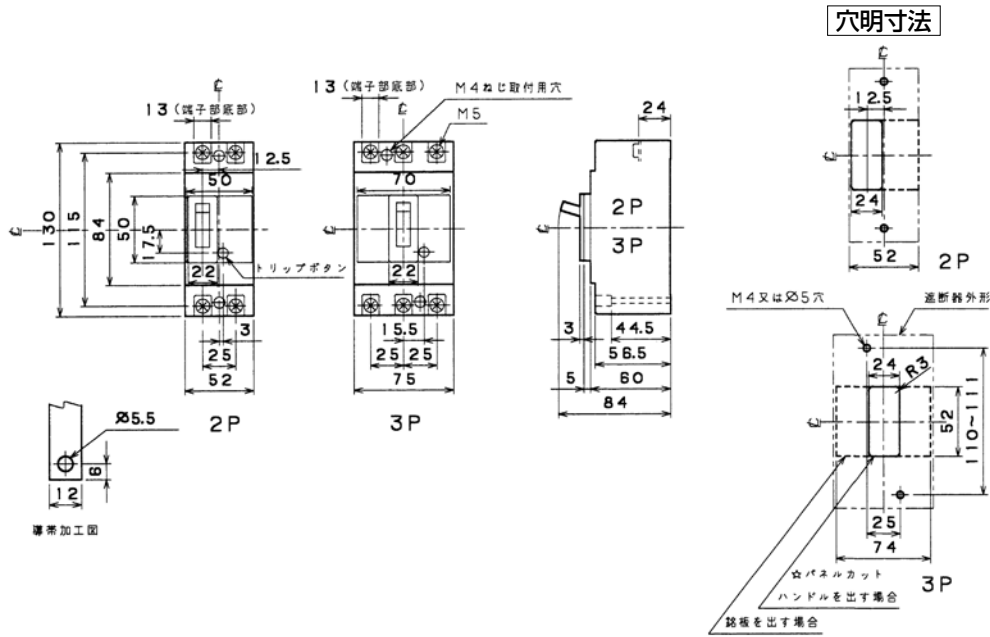

単位：mm

■B-52FEA、B-53FEA、B-52FD、B-53FD

表面形

裏面形(SD)

埋込形(FP)

B-52FEA、B-53FEA、
B-52FD、B-53FD

A

パルテック
ブレーカ

漏電警報付
無負荷時遮断機能付

スイッチ員番号

外形寸法図
動作特性曲線

生産終了品