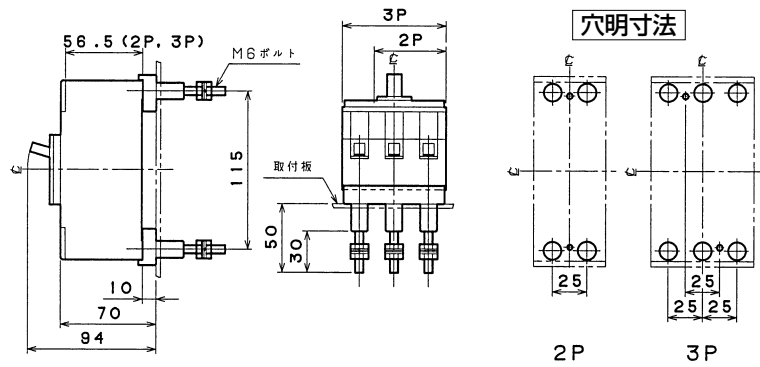

単位：mm

■B-52FEA、B-53FEA、B-52FD、B-53FD

表面形

裏面形(SD)

埋込形(FP)

B-52FEA、B-53FEA、
B-52FD、B-53FD

A

パルテック
ブレーカ

漏電警報付
無負荷時遮断機能付

スイッチ員番号

外形寸法図
動作特性曲線

生産終了品