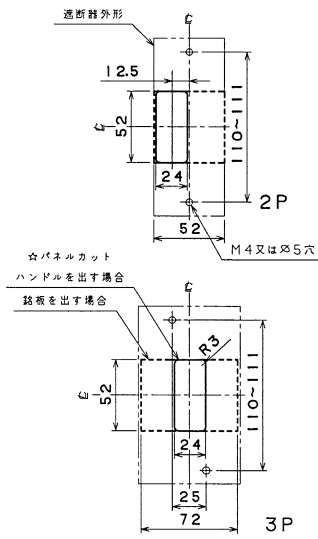

■B-32FB、B-33FB

単位：mm

表面形

穴明寸法

裏面形(SD)

穴明寸法

埋込形(FP)

穴明寸法

B-32FB、B-33FB

パールテクト  
ブレーカ  
安全ブレーカ  
Eシリーズ  
ボックス  
ブレーカ  
単3中性線  
欠相保護付  
太陽光発電  
システム用  
電気温水器用  
ミニコール  
ブレーカ  
FKシリーズ  
Wシリーズ  
漏電警報付  
無負荷時遮断機能付  
スイッチ用  
振番  
外形寸法図  
動作特性曲線  
生産終了品