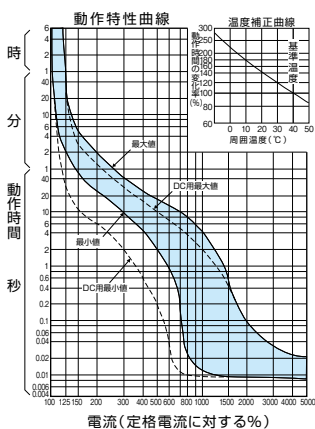

B-32FB、B-33FB

パールテクト
ブレーカ
安全ブレーカ
Eシリーズ
ボックス
ブレーカ
単3中性線
欠相保護付
太陽光発電
システム用
電気温水器用
ミニコール
ブレーカ
FKシリーズ
Wシリーズ
漏電警報付
無負荷時遮断機能付
スイッチ用
振番
外形寸法図
動作特性曲線
生産終了品