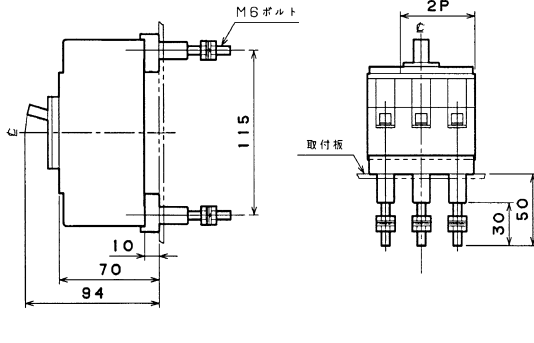

■B-32FB、B-33FB

単位：mm

表面形

穴明寸法

裏面形(SD)

穴明寸法

埋込形(FP)

穴明寸法

B-32FB、B-33FB

パールテクト  
ブレーカ  
安全ブレーカ  
Eシリーズ  
ボックス  
ブレーカ  
単3中性線  
欠相保護付  
太陽光発電  
システム用  
電気温水器用  
ミニコール  
ブレーカ  
FKシリーズ  
Wシリーズ  
漏電警報付  
無負荷時遮断機能付  
スイッチ用  
振番  
外形寸法図  
動作特性曲線  
生産終了品