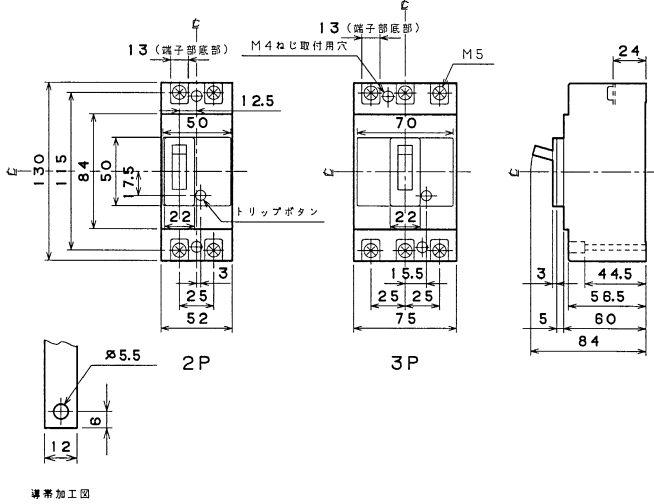

■B-32FB、B-33FB

単位：mm

表面形

穴明寸法

裏面形(SD)

穴明寸法

埋込形(FP)

穴明寸法

B-32FB、B-33FB

パールテクト  
ブレーカ  
安全ブレーカ  
Eシリーズ  
ボックス  
ブレーカ  
単3中性線  
欠相保護付  
太陽光発電  
システム用  
電気温水器用  
ミニコール  
ブレーカ  
FKシリーズ  
Wシリーズ  
漏電警報付  
無負荷時遮断機能付  
スイッチ用  
振番  
外形寸法図  
動作特性曲線  
生産終了品