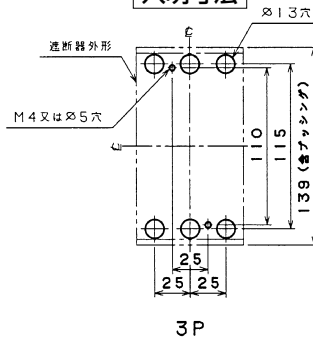

■B-32FB、B-33FB

単位：mm

表面形

穴明寸法

裏面形(SD)

穴明寸法

埋込形(FP)

穴明寸法

B-32FB、B-33FB

パールテクト  
ブレーカ  
安全ブレーカ  
Eシリーズ  
ボックス  
ブレーカ  
単3中性線  
欠相保護付  
太陽光発電  
システム用  
電気温水器用  
ミニコール  
ブレーカ  
FKシリーズ  
Wシリーズ  
漏電警報付  
無負荷時遮断機能付  
スイッチ用  
振番  
外形寸法図  
動作特性曲線  
生産終了品