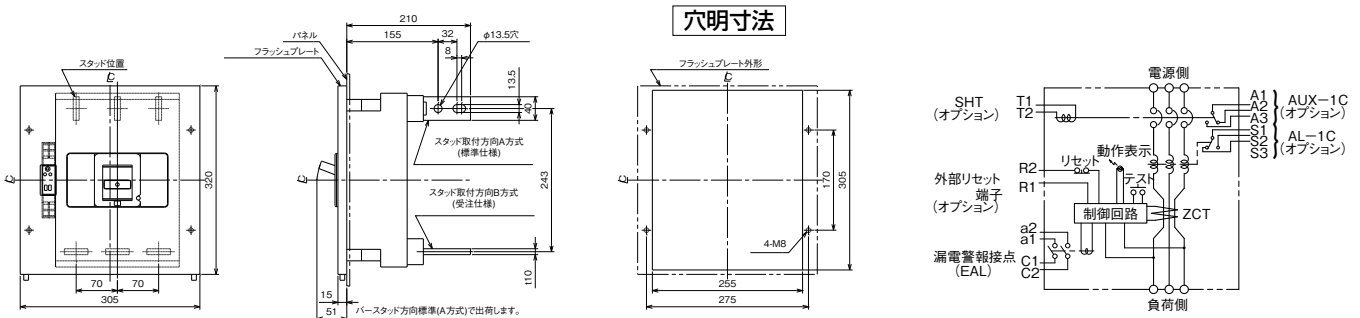

■B-803GHA

表面形

裏面形(SD)

埋込形(FP)

内部接続図

B-803GHA

A

パルテック
ブレーカ

安全ブレーカ
Eシリーズ

ボックス
ブレーカ

単3中性線
欠相保護付

太陽光発電
システム用

電気温水器用

ミニ
ブレーカ

F K
シリーズ

W
シリーズ