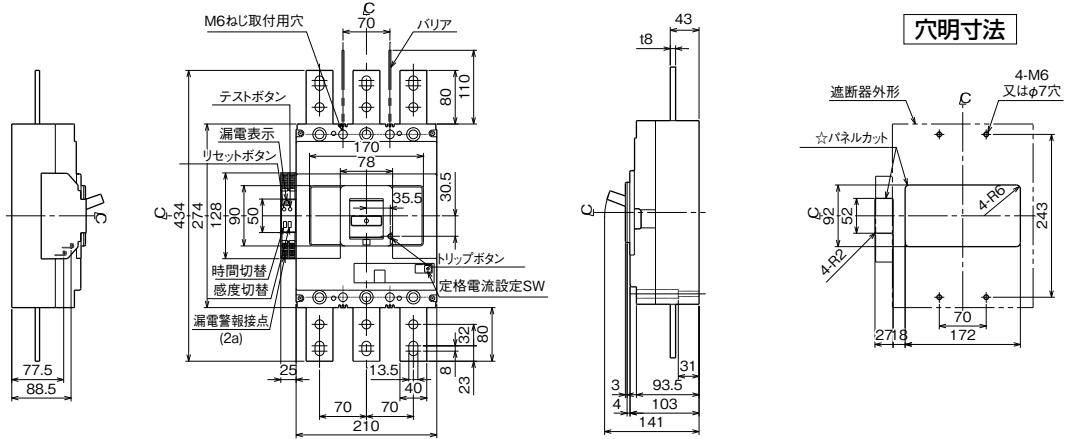

■B-803GHA

表面形

裏面形(SD)

埋込形(FP)

内部接続図

B-803GHA

A

パルテック
ブレーカ

無負荷時遮断機能付
漏電警報付

スイッチ員番号

外形寸法図
動作特性曲線

生産終了品