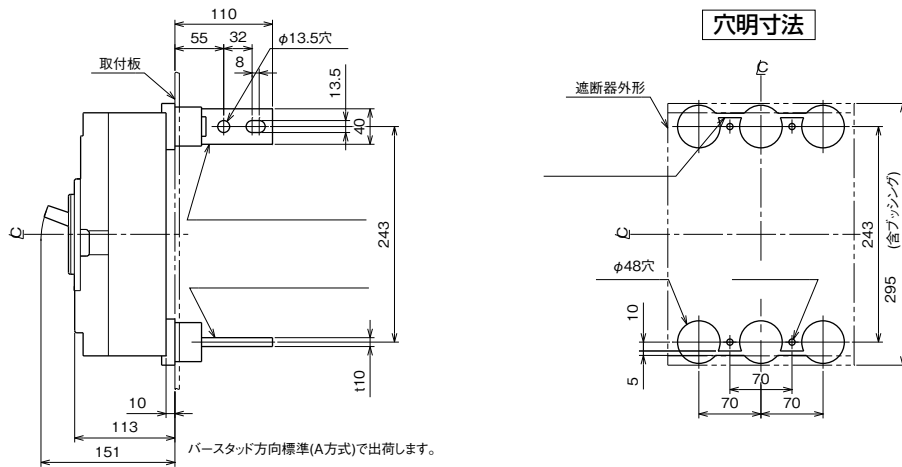

■B-803GHA

表面形

裏面形(SD)

埋込形(FP)

内部接続図

B-803GHA

A

パルテック
ブレーカ

無負荷時遮断機能付
漏電警報付

スイッチ員番号

外形寸法図
動作特性曲線

生産終了品