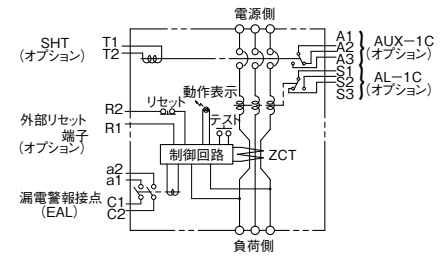

■B-803GHA

表面形

裏面形(SD)

埋込形(FP)

内部接続図

B-803GHA

A

パルテック
ブレーカ

安全ブレーカ
Eシリーズ

ボックス
ブレーカ

単3中性線
欠相保護付

太陽光発電
システム用

電気温水器用

ミニ
ブレーカ

F K
シリーズ

W
シリーズ