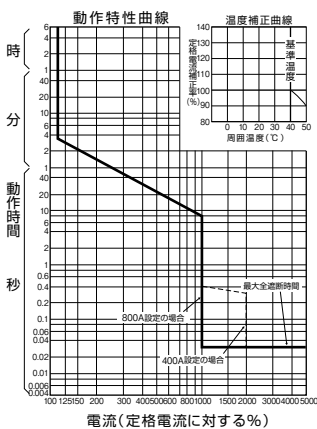

■B-803GHA

表面形

裏面形(SD)

埋込形(FP)

内部接続図

B-803GHA

A

パルテック
ブレーカ