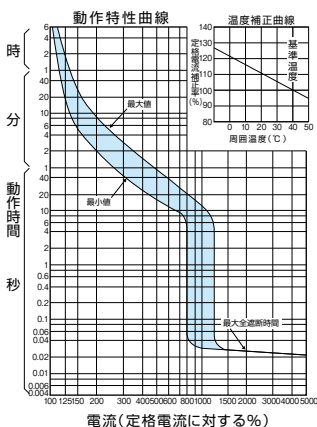

■B-403GA、B-403GHA

表面形

裏面形(SD)

埋込形(FP)

内部接続図

B-403GA、B-403GHA

A

パルテック
ブレーカ