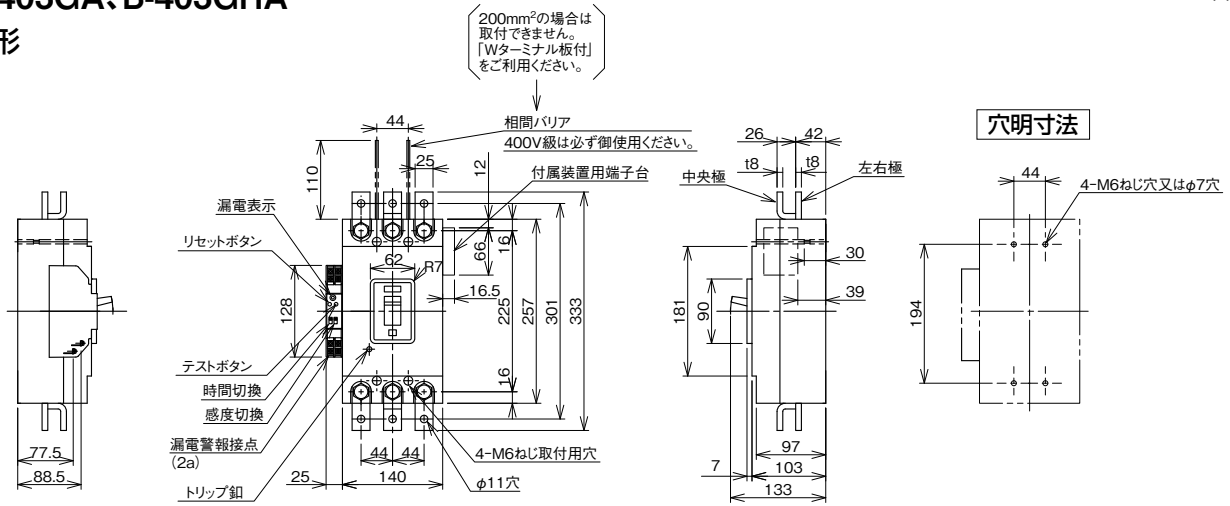

■B-403GA、B-403GHA

表面形

裏面形(SD)

埋込形(FP)

内部接続図

B-403GA、B-403GHA

A

パルテック
ブレーカ

安全ブレーカ
Eシリーズ

ボックス
ブレーカ

単3中性線
欠相保護付

太陽光発電
システム用

電気温水器用

ミニコール
ブレーカ

F K シリーズ

W シリーズ

無負荷時遮断機能付
漏電警報付

スイッチ員張番

外形寸法図
動作特性曲線

生産終了品