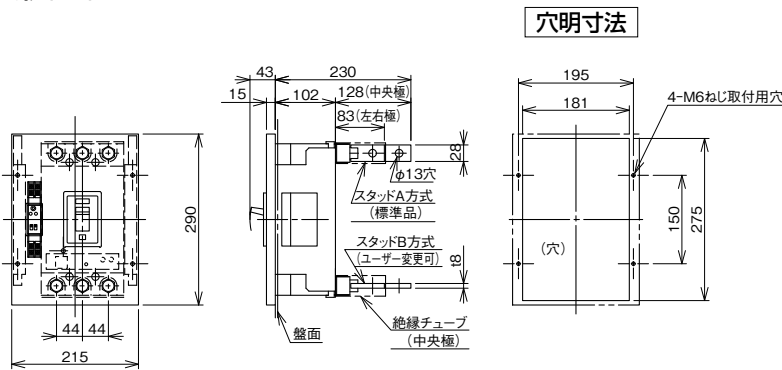

■B-403GA、B-403GHA

表面形

裏面形(SD)

埋込形(FP)

内部接続図

B-403GA、B-403GHA

A

パルテック
ブレーカ

無負荷時遮断機能付
漏電警報付

スイッチ員張番

外形寸法図
動作特性曲線

生産終了品