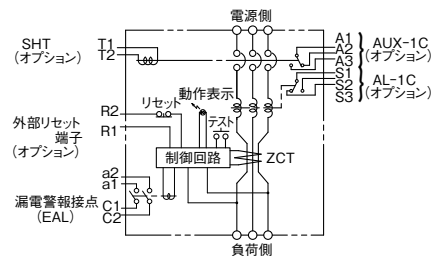

■B-403GA、B-403GHA

表面形

裏面形(SD)

埋込形(FP)

内部接続図

B-403GA、B-403GHA

A

パルテック
ブレーカ

安全ブレーカ
Eシリーズ

ボックス
ブレーカ

単3中性線
欠相保護付

太陽光発電
システム用

電気温水器用

ミニコール
ブレーカ

F K シリーズ

W シリーズ