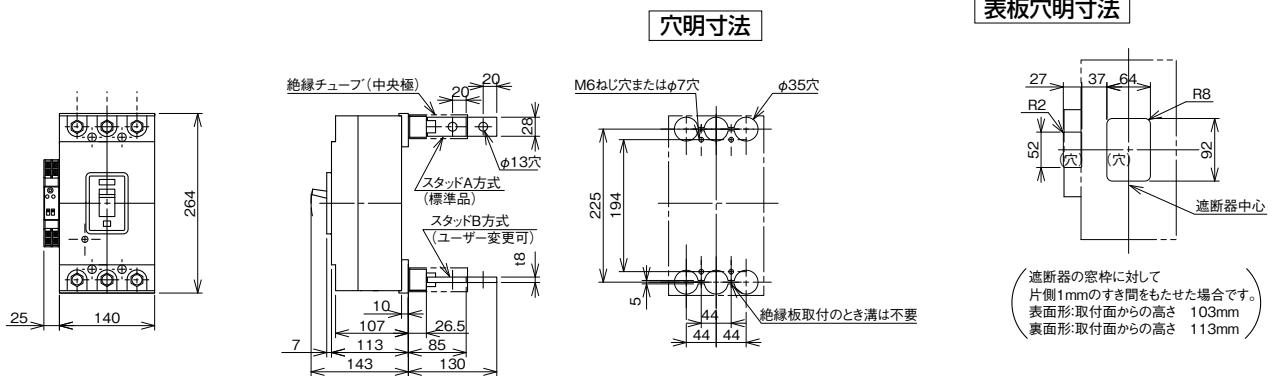

■B-403GA、B-403GHA

表面形

裏面形(SD)

埋込形(FP)

内部接続図

B-403GA、B-403GHA

A

パルテック
ブレーカ

無負荷時遮断機能付
漏電警報付

スイッチ員張番

外形寸法図
動作特性曲線

生産終了品