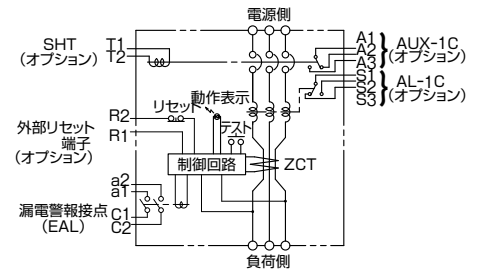

■B-223GA

表面形

裏面形(SD)

埋込形(FP)

内部接続図

B-223GA

A

パルブレーカ

安全ブレーカ

ボックスブレーカ

単3中性線欠相保護付

太陽光発電システム用

電気温水器用

ミニブレーカ

F K シリーズ

W シリーズ

無負荷時遮断機能付

スイッチ員張番

外形寸法図・動作特性曲線

生産終了品