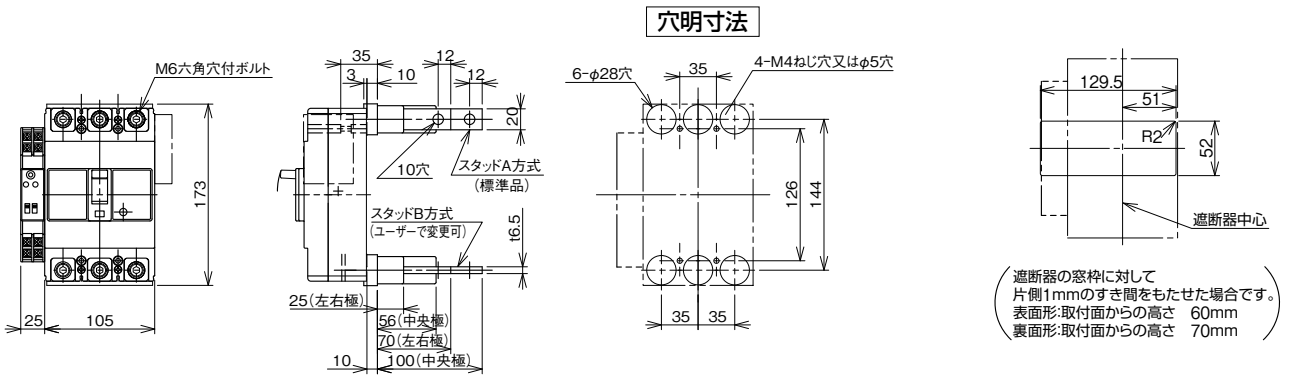

■B-223GA

表面形

裏面形(SD)

埋込形(FP)

内部接続図

B-223GA

A

パルブレーカ

無負荷時遮断機能付

スイッチ員張番

外形寸法図・動作特性曲線

生産終了品