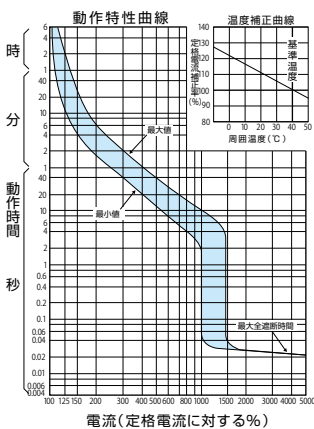

■B-223GA

表面形

裏面形(SD)

埋込形(FP)

内部接続図

B-223GA

A

パルブレーカ