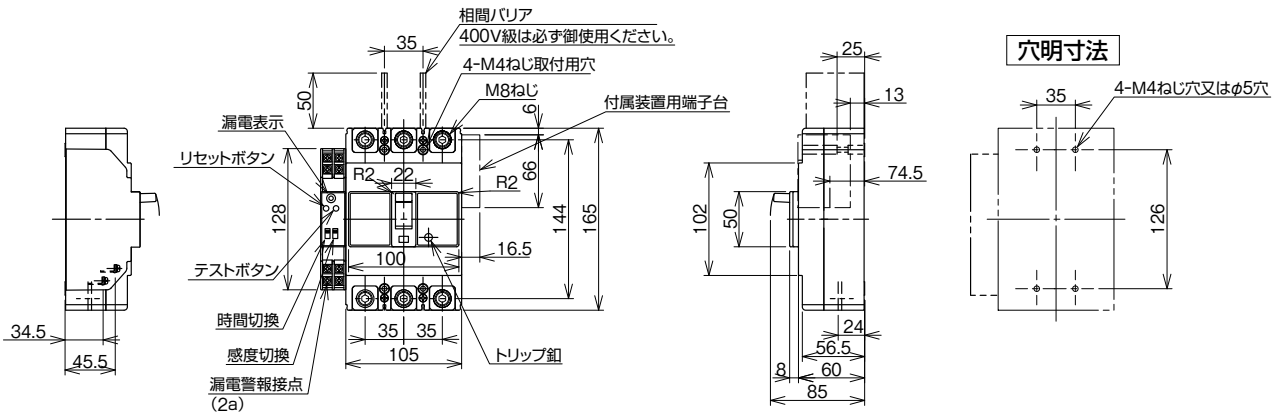

■B-223GA

表面形

裏面形(SD)

埋込形(FP)

内部接続図

B-223GA

A

パルブレーカ

無負荷時遮断機能付

スイッチ員張番

外形寸法図・動作特性曲線

生産終了品