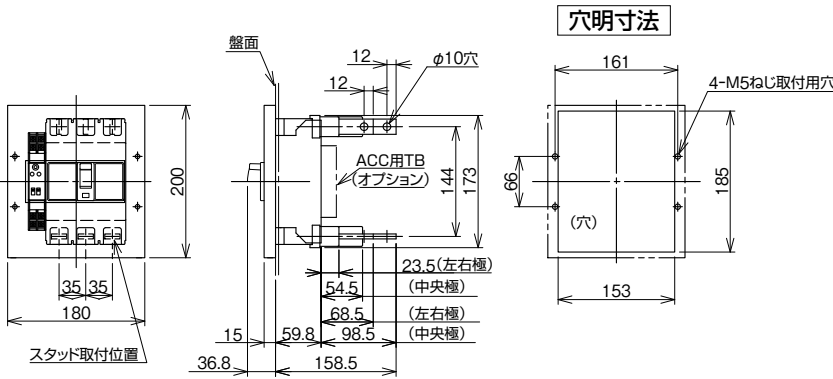

■B-223GA

表面形

裏面形(SD)

埋込形(FP)

内部接続図

B-223GA

A

パルブレーカ

無負荷時遮断機能付

スイッチ員張番

外形寸法図・動作特性曲線

生産終了品