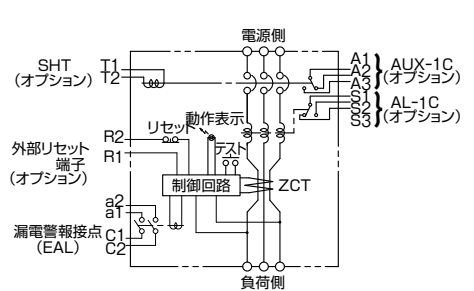

外形寸法図・動作特性曲線

■B-103GB

単位：mm

表面形

() 寸法は50A以下

裏面形(SD)

埋込形(FP)

内部接続図

B-103GB(15A~30A)

B-103GB(40A~100A)

パールテクト
ブレーカ
安全ブレーカ
Eシリーズ
ボックス
ブレーカ
単3中性線
欠相保護付
太陽光発電
システム用
電気温水器用
ミニ
ブレイカール
FKシリーズ
Wシリーズ
漏電警報付
無負荷時遮断機能付
スイッチ具振替
外形寸法図
動作特性曲線
生産終了品