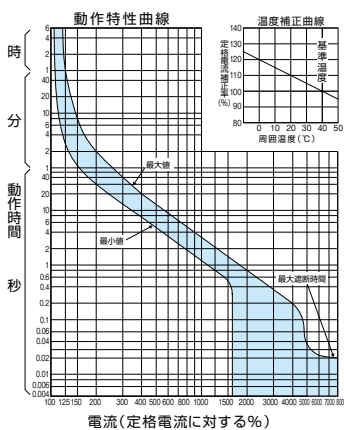

B-103GB(15A~30A)

B-103GB(40A~100A)

パールテクト
ブレーカ
安全ブレーカ
Eシリーズ
ボックス
ブレーカ
単3中性線
欠相保護付
太陽光発電
システム用
電気温水器用
ミニ
ブレイカール
FKシリーズ
Wシリーズ
漏電警報付
無負荷時遮断機能付
スイッチ具振替
外形寸法図
動作特性曲線
生産終了品