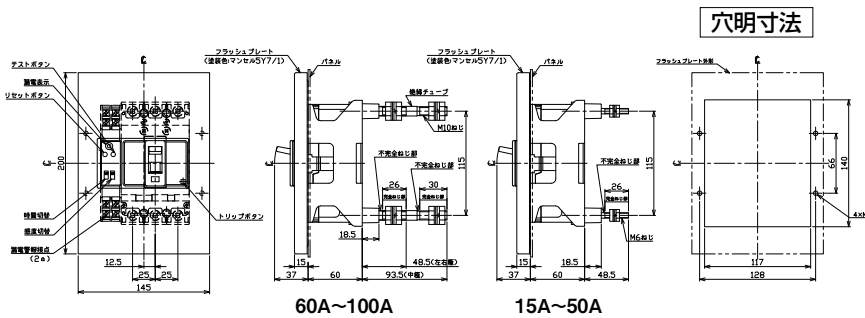

外形寸法図・動作特性曲線

■B-103GB

単位：mm

表面形

() 寸法は50A以下

裏面形(SD)

埋込形(FP)

内部接続図

B-103GB(15A~30A)

B-103GB(40A~100A)

パールテクト
ブレーカ
安全ブレーカ
Eシリーズ
ボックス
ブレーカ
単3中性線
欠相保護付
太陽光発電
システム用
電気温水器用
ミニ
ブレイカール
FKシリーズ
Wシリーズ
漏電警報付
無負荷時遮断機能付
スイッチ具振替
外形寸法図
動作特性曲線
生産終了品