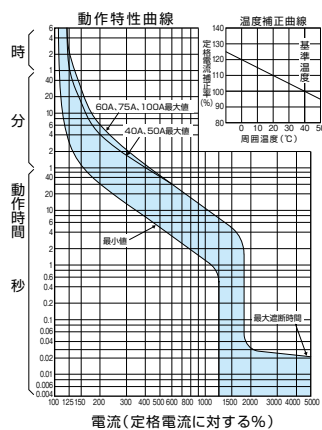

B-103GB(15A~30A)

B-103GB(40A~100A)

パールテクト
ブレーカ
安全ブレーカ
Eシリーズ
ボックス
ブレーカ
単3中性線
欠相保護付
太陽光発電
システム用
電気温水器用
ミニ
ブレイカール
FKシリーズ
Wシリーズ
漏電警報付
無負荷時遮断機能付
スイッチ具振替
外形寸法図
動作特性曲線
生産終了品