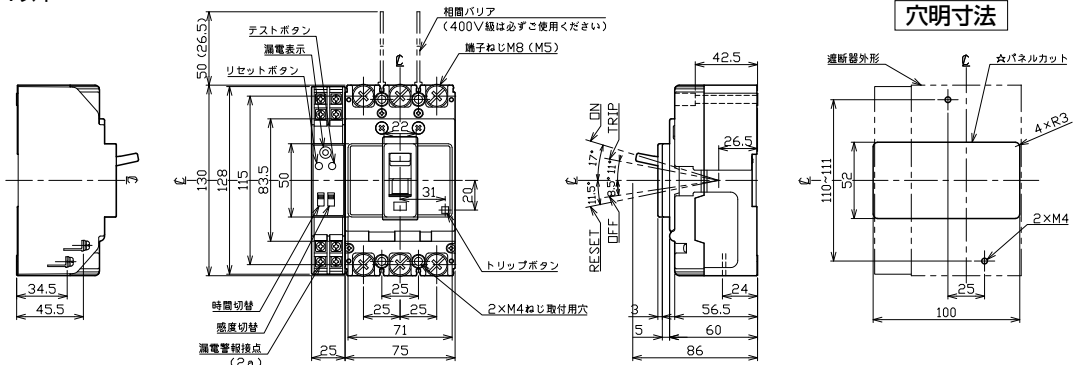

外形寸法図・動作特性曲線

■B-103GB

単位：mm

表面形

() 寸法は50A以下

裏面形(SD)

埋込形(FP)

内部接続図

B-103GB(15A~30A)

B-103GB(40A~100A)

パールテクト
ブレーカ
安全ブレーカ
Eシリーズ
ボックス
ブレーカ
単3中性線
欠相保護付
太陽光発電
システム用
電気温水器用
ミニ
ブレイカール
FKシリーズ
Wシリーズ
漏電警報付
無負荷時遮断機能付
スイッチ具振替
外形寸法図
動作特性曲線
生産終了品