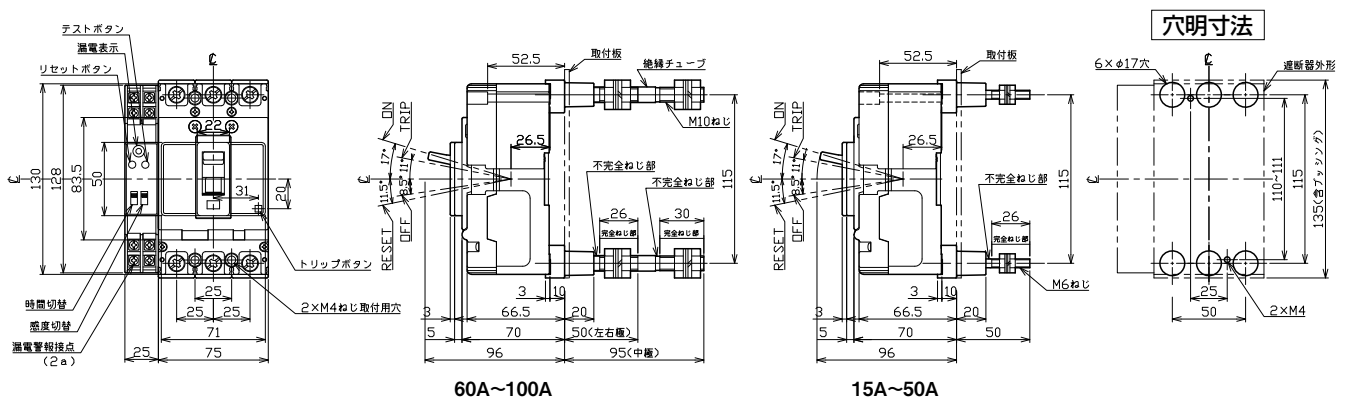

外形寸法図・動作特性曲線

■B-103GB

単位：mm

表面形

() 寸法は50A以下

裏面形(SD)

埋込形(FP)

内部接続図

B-103GB(15A~30A)

B-103GB(40A~100A)

パールテクト
ブレーカ
安全ブレーカ
Eシリーズ
ボックス
ブレーカ
単3中性線
欠相保護付
太陽光発電
システム用
電気温水器用
ミニ
ブレイカール
FKシリーズ
Wシリーズ
漏電警報付
無負荷時遮断機能付
スイッチ具振替
外形寸法図
動作特性曲線
生産終了品