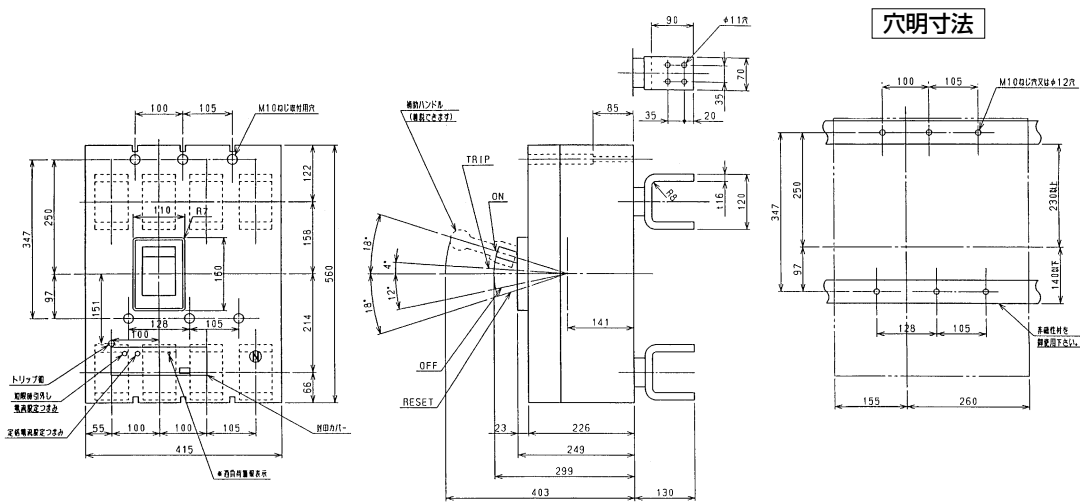

■B-2503W

裏面形(標準仕様)

埋込形(FP)

B-2503W

A

パルテック
ブレーカ

安全ブレーカ
Eシリーズ

ボックス
ブレーカ

外形寸法図
動作特性曲線

生産終了品