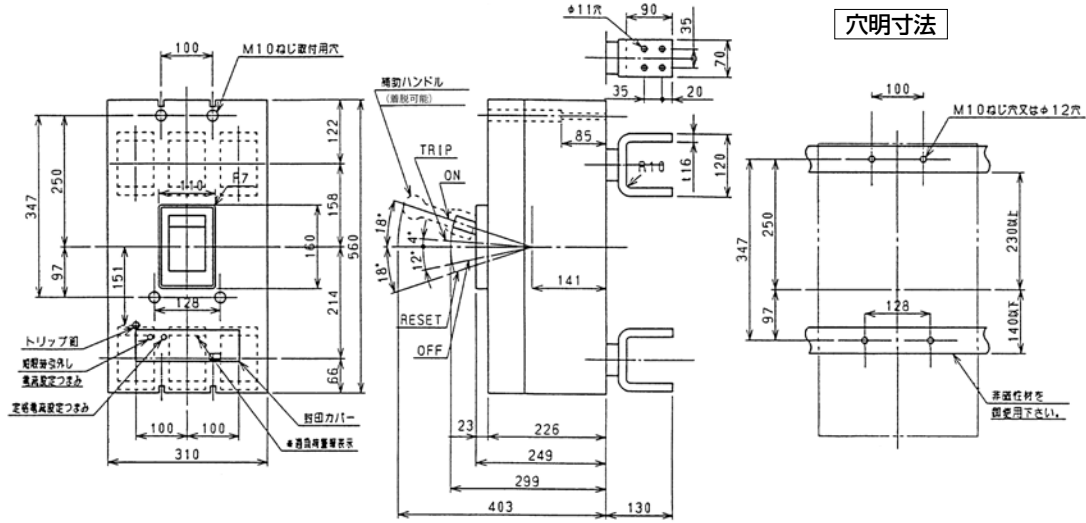

■B-2503W

裏面形(標準仕様)

埋込形(FP)

B-2503W

A

パルテック
ブレーカ

安全ブレーカ
Eシリーズ

ボックス
ブレーカ

外形寸法図
動作特性曲線

生産終了品