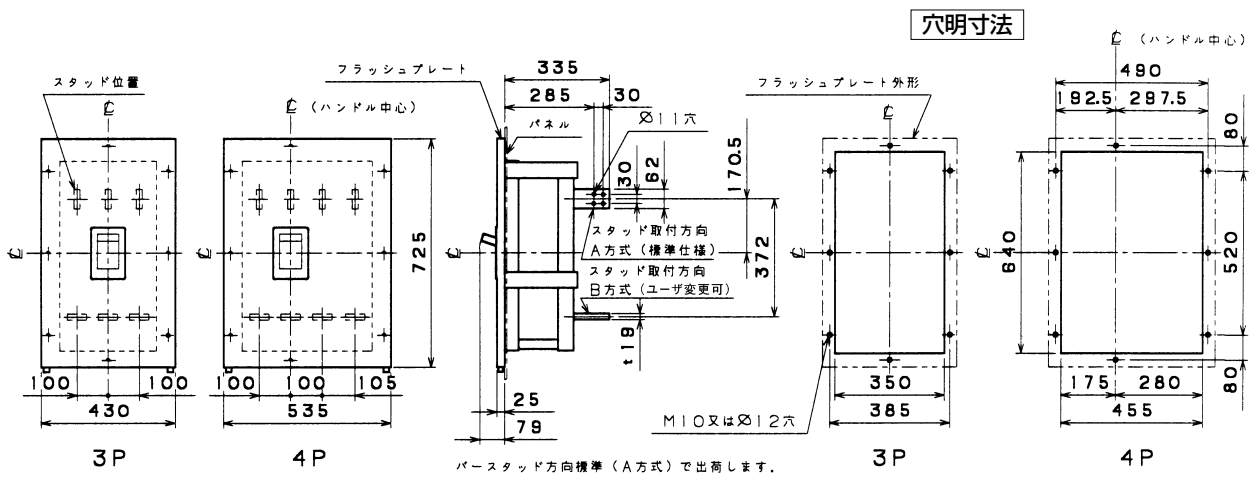

■B-2003W、B-2004W

単位：mm

裏面形(標準仕様)

埋込形(FP)

B-2003W、B-2004W