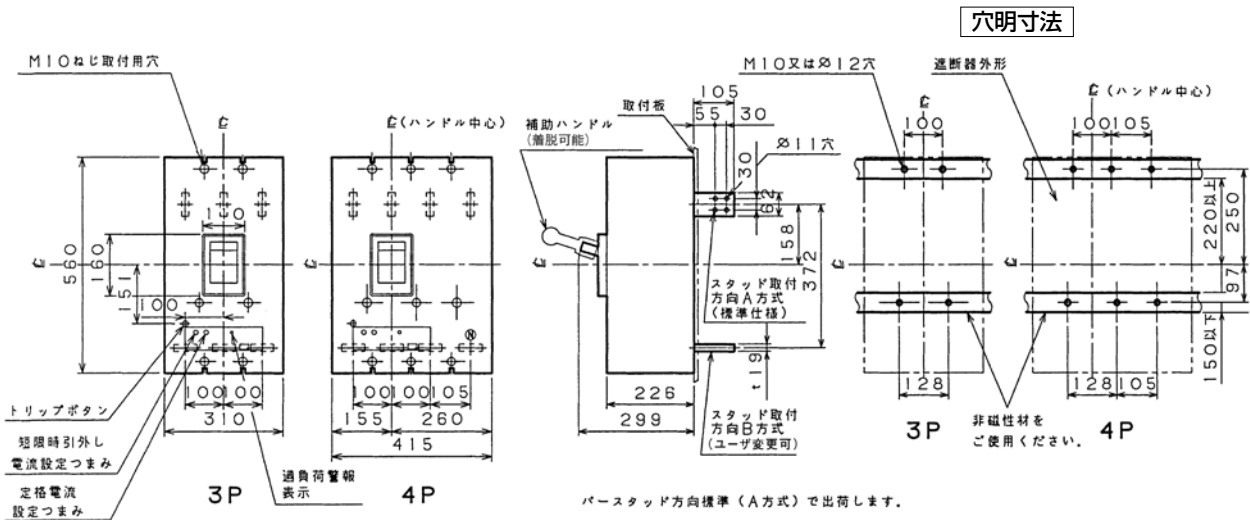

■B-2003W、B-2004W

単位：mm

裏面形(標準仕様)

埋込形(FP)

B-2003W、B-2004W